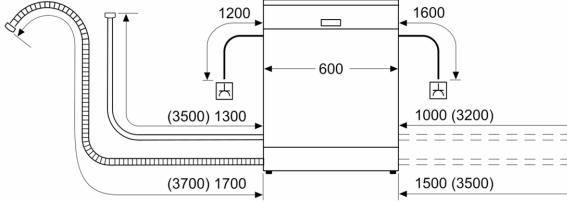

#### Diğer Bilgiler

- Ürün ölçüleri (YxGxD): 84.5 x 60 x 60 cm

<sup>1</sup>Enerji verimliliği sınıfları ölçeği (A'dan G'ye)

<sup>2</sup> Eko 50 °C programında 100 döngüde enerji tüketimi (kWh)

<sup>3</sup>Eko 50 °C programında döngü başına su tüketimi (litre)

## Serie 6, Solo Bulaşık Makinesi, 60 cm SMS4HMY62T

Ölçüler mm cinsindedir

⏏ Priz  
( ) Uzatma seti dahil değerler