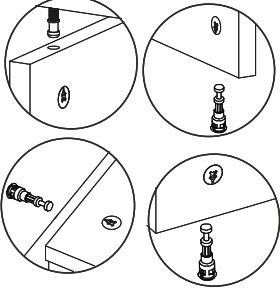

SAYFA 3

A02

Minifix Mil

A01

Minifix Gövde

A28

Arkalık Çivisi

arkalık

Parça 03

Parça 02

A52

Elegans ayak

A20

3,5x25 YHB vida