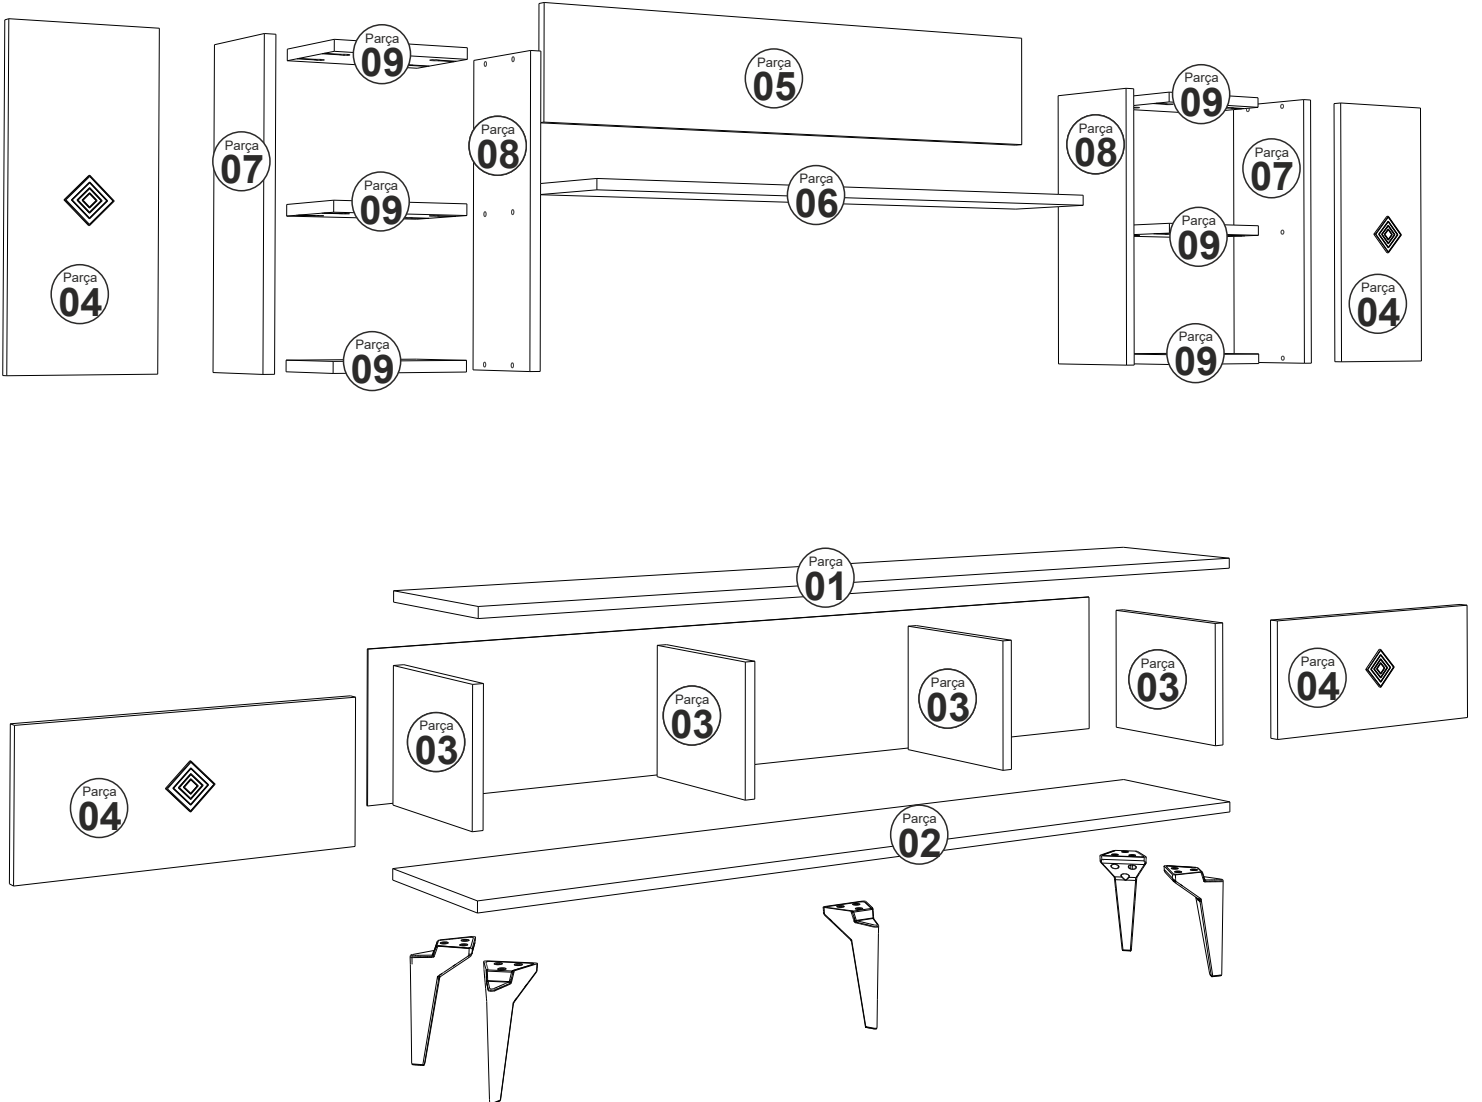

PARÇA KODLAMA / GENERAL VIEW