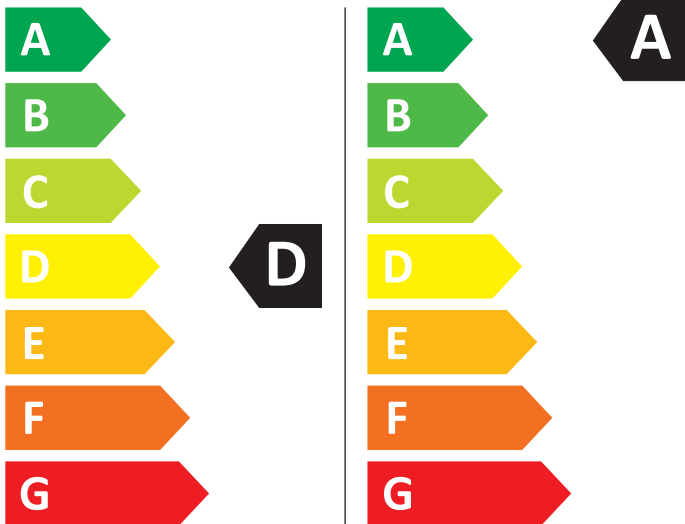

ENERG

Bosch

WNC254A0TR

305 kWh / 100

52 kWh / 100

6.0 kg

10.5 kg

75 L