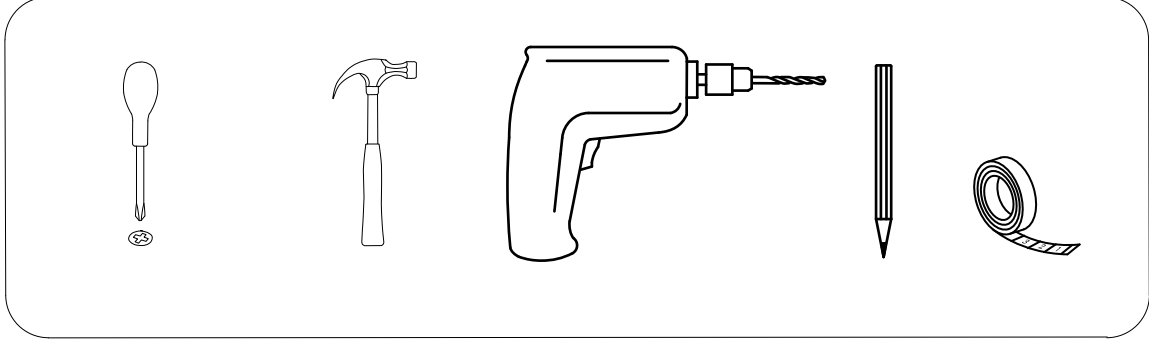

DEKOREX

CLM 113 ÇALIŞMA MASASI
KULLANIM VE MONTAJ KILAVUZU

masa
(tabla)

2 TAKIM

- * Ürün montajının 2 kişi ile yapılması gerekmektedir.
- * Mobilya parçalarının zarar görmemesi için halı / kilim v.b. yumuşak malzeme üzerinde kurulması gerekmektedir.
- * Montaj anında takıldığınız herhangi bir noktada müşteri destek hattından yardım almanız gerekebilir.

Montaja başlamadan önce aşağıdaki ekipmanlara sahip olmanız gerekmektedir

gömmeli
ray

x10 takım

sol
yan tabla

sol
yan tabla

sağ
yan tabla

sağ
yan tabla

sol
yan tabla