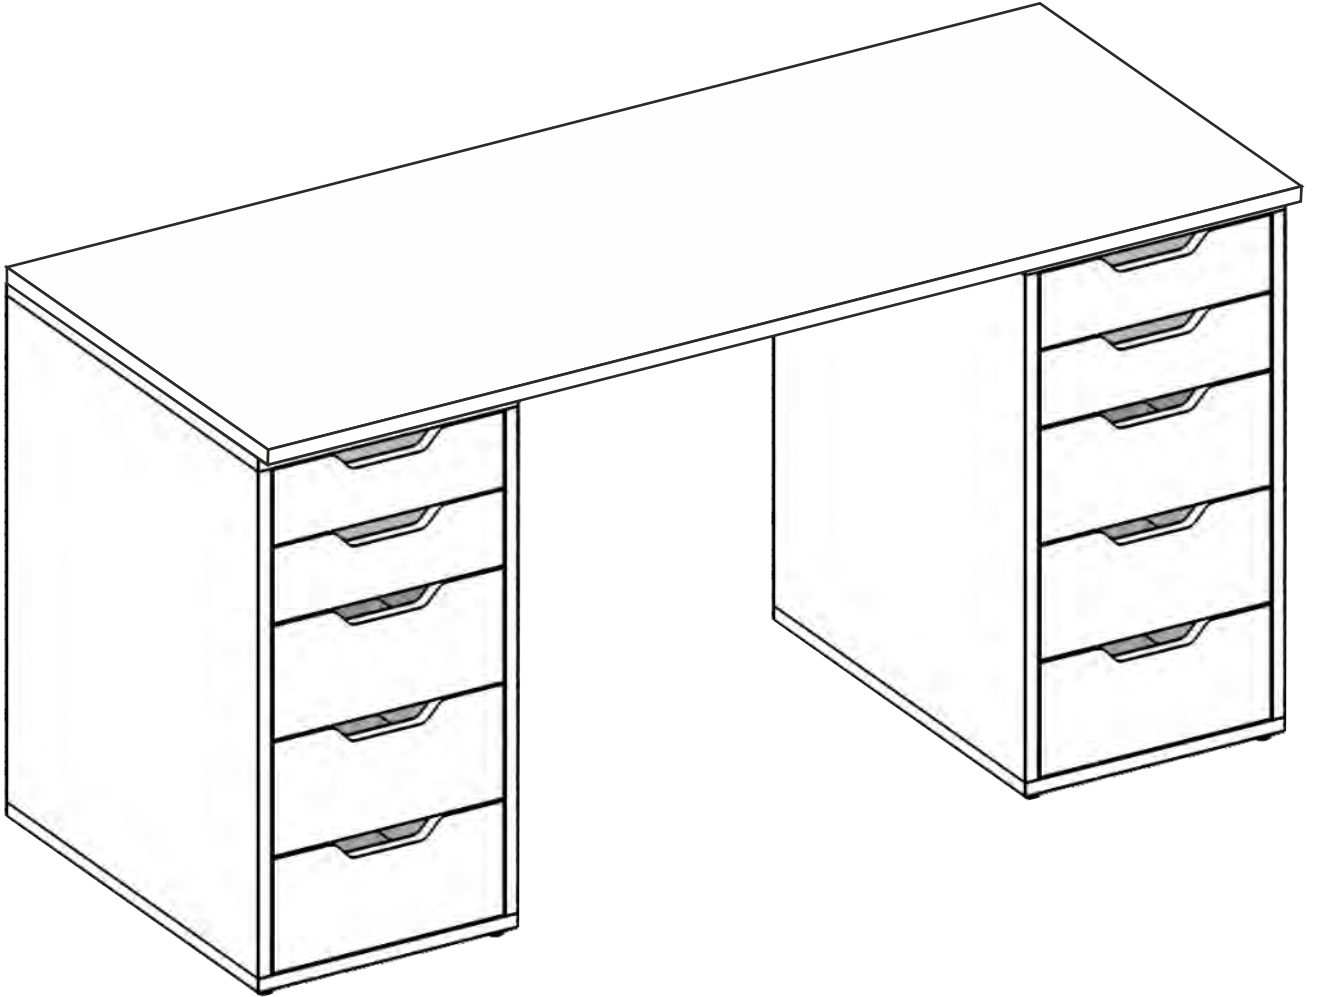

DEKOREX

CLM 113 ÇALIŞMA MASASI
KULLANIM VE MONTAJ KILAVUZU

masa
(tabla)

2 TAKIM

- * Ürün montajının 2 kişi ile yapılması gerekmektedir.
- * Mobilya parçalarının zarar görmemesi için halı / kilim v.b. yumuşak malzeme üzerinde kurulması gerekmektedir.
- * Montaj anında takıldığınız herhangi bir noktada müşteri destek hattından yardım almanız gerekebilir.

sağ
yan tabla

alt tabla

arkalık

üst tabla

üst tabla

üst tabla

1 ve 2 çekmece detayı

1 ve 2 çekmece detayı