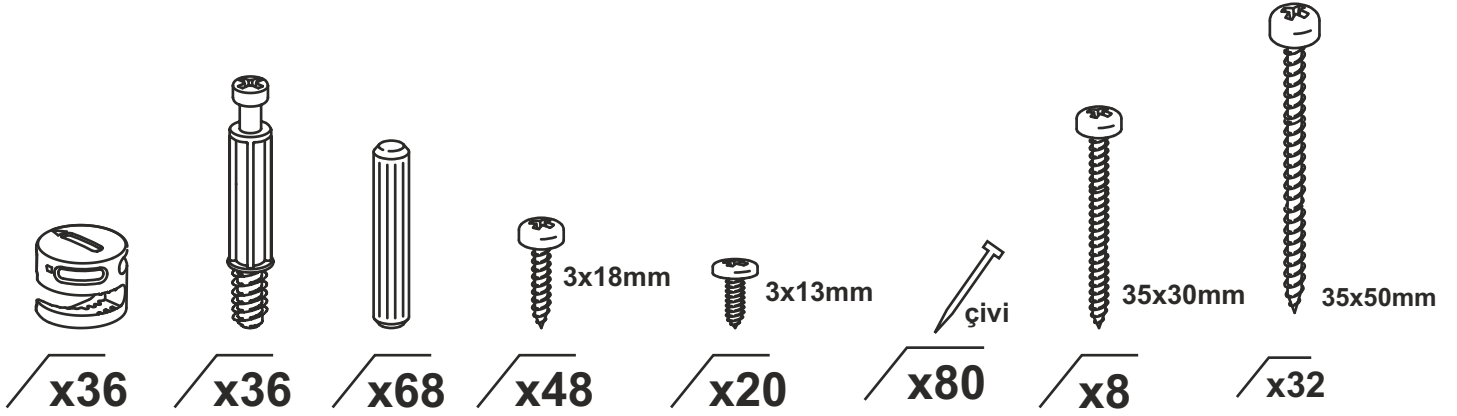

DEKOREX

CLM 113 ÇALIŞMA MASASI
KULLANIM VE MONTAJ KILAVUZU

masa
(tabla)

2 TAKIM

- * Ürün montajının 2 kişi ile yapılması gerekmektedir.
- * Mobilya parçalarının zarar görmemesi için halı / kilim v.b. yumuşak malzeme üzerinde kurulması gerekmektedir.
- * Montaj anında takıldığınız herhangi bir noktada müşteri destek hattından yardım almanız gerekebilir.

Montaja başlamadan önce aşağıdaki ekipmanlara sahip olmanız gerekmektedir

gömmeli
ray

x10 takım

sol
yan tabla

sol
yan tabla

sağ
yan tabla

sağ
yan tabla

sol
yan tabla