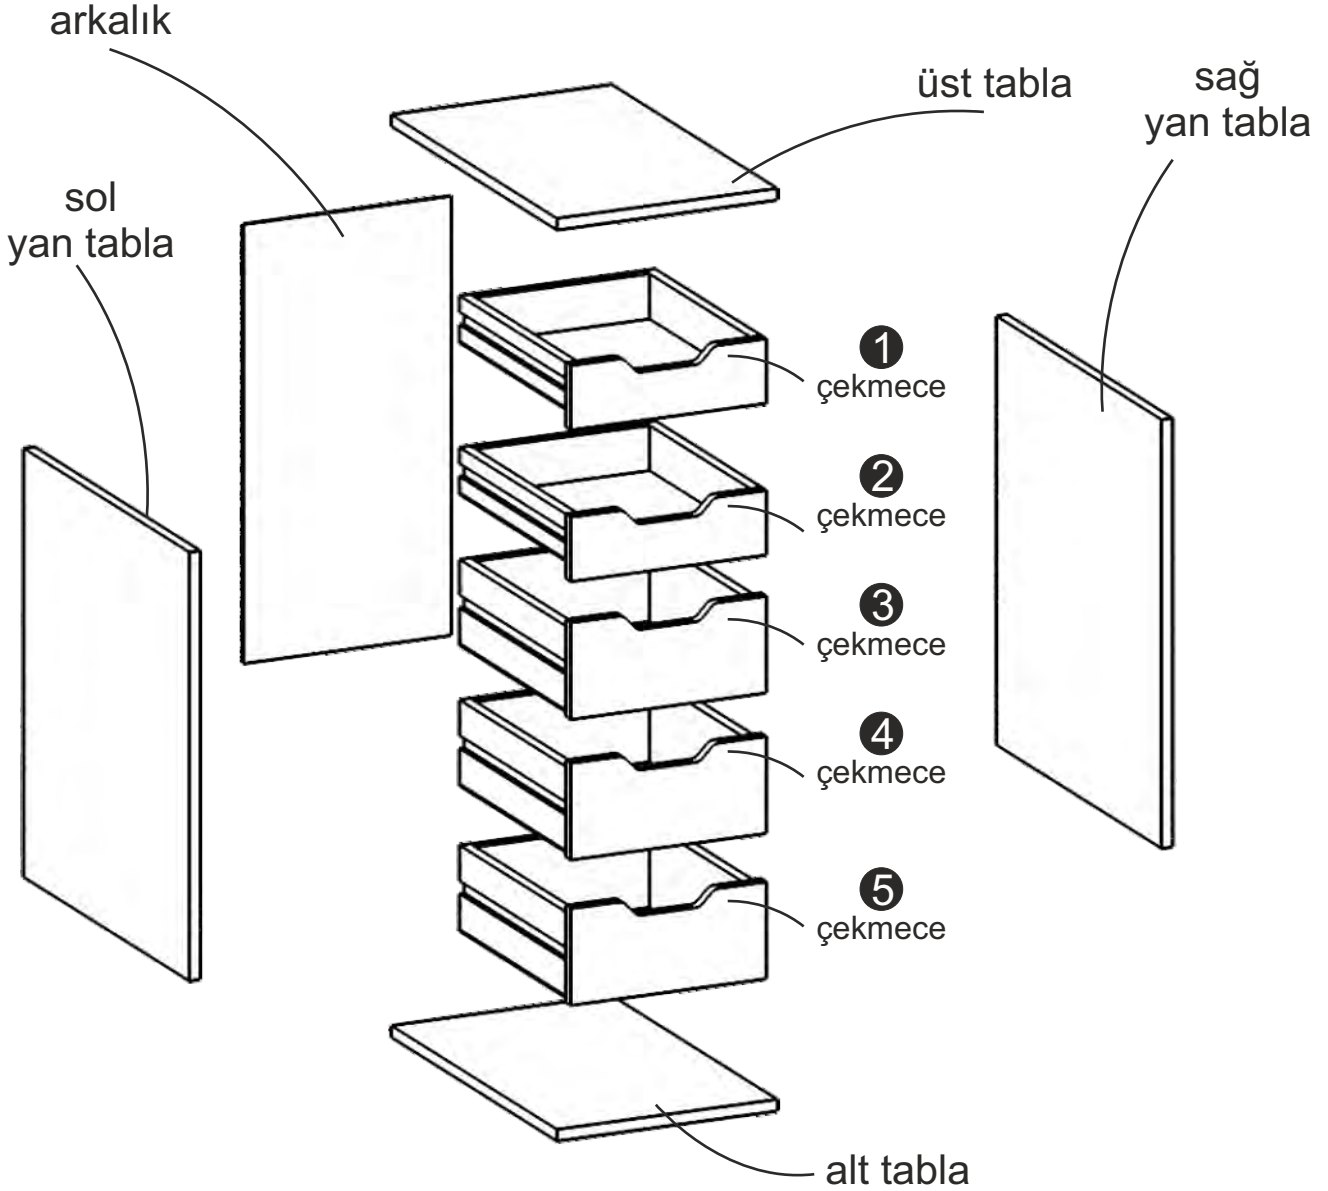

DEKOREX

CLM 113 ÇALIŞMA MASASI
KULLANIM VE MONTAJ KILAVUZU

masa
(tabla)

2 TAKIM

- * Ürün montajının 2 kişi ile yapılması gerekmektedir.
- * Mobilya parçalarının zarar görmemesi için halı / kilim v.b. yumuşak malzeme üzerinde kurulması gerekmektedir.
- * Montaj anında takıldığınız herhangi bir noktada müşteri destek hattından yardım almanız gerekebilir.

Montaja başlamadan önce aşağıdaki ekipmanlara sahip olmanız gerekmektedir

gömmeli
ray

x10 takım

sol
yan tabla

sol
yan tabla

sağ
yan tabla

sağ
yan tabla

sol
yan tabla

sağ
yan tabla

alt tabla

arkalık

üst tabla

üst tabla

üst tabla

1 ve 2 çekmece detayı

1 ve 2 çekmece detayı