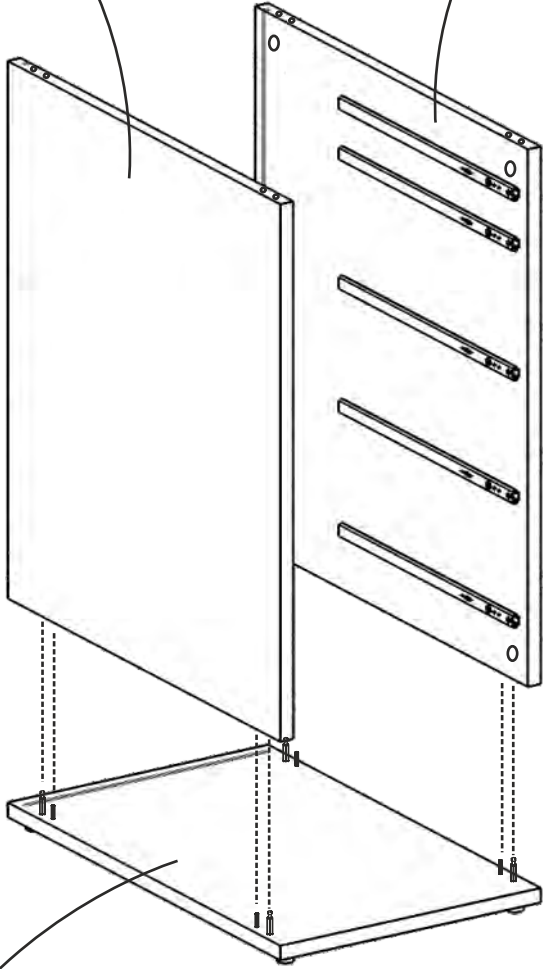

DEKOREX

CLM 113 ÇALIŞMA MASASI
KULLANIM VE MONTAJ KILAVUZU

masa
(tabla)

2 TAKIM

- * Ürün montajının 2 kişi ile yapılması gerekmektedir.
- * Mobilya parçalarının zarar görmemesi için halı / kilim v.b. yumuşak malzeme üzerinde kurulması gerekmektedir.
- * Montaj anında takıldığınız herhangi bir noktada müşteri destek hattından yardım almanız gerekebilir.

Montaja başlamadan önce aşağıdaki ekipmanlara sahip olmanız gerekmektedir

gömmeli
ray

x10 takım

sol
yan tabla

sol
yan tabla

sağ
yan tabla

sağ
yan tabla

sol
yan tabla

sağ
yan tabla

alt tabla

arkalık

üst tabla

üst tabla

üst tabla

1 ve 2 çekmece detayı

1 ve 2 çekmece detayı