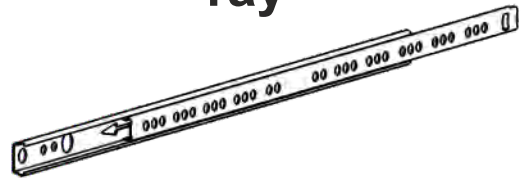

DEKOREX

CLM 113 ÇALIŞMA MASASI
KULLANIM VE MONTAJ KILAVUZU

masa
(tabla)

2 TAKIM

- * Ürün montajının 2 kişi ile yapılması gerekmektedir.
- * Mobilya parçalarının zarar görmemesi için halı / kilim v.b. yumuşak malzeme üzerinde kurulması gerekmektedir.
- * Montaj anında takıldığınız herhangi bir noktada müşteri destek hattından yardım almanız gerekebilir.

Montaja başlamadan önce aşağıdaki ekipmanlara sahip olmanız gerekmektedir

gömmeli
ray

x10 takım

sol
yan tabla

sol
yan tabla

sağ
yan tabla

sağ
yan tabla

sol
yan tabla