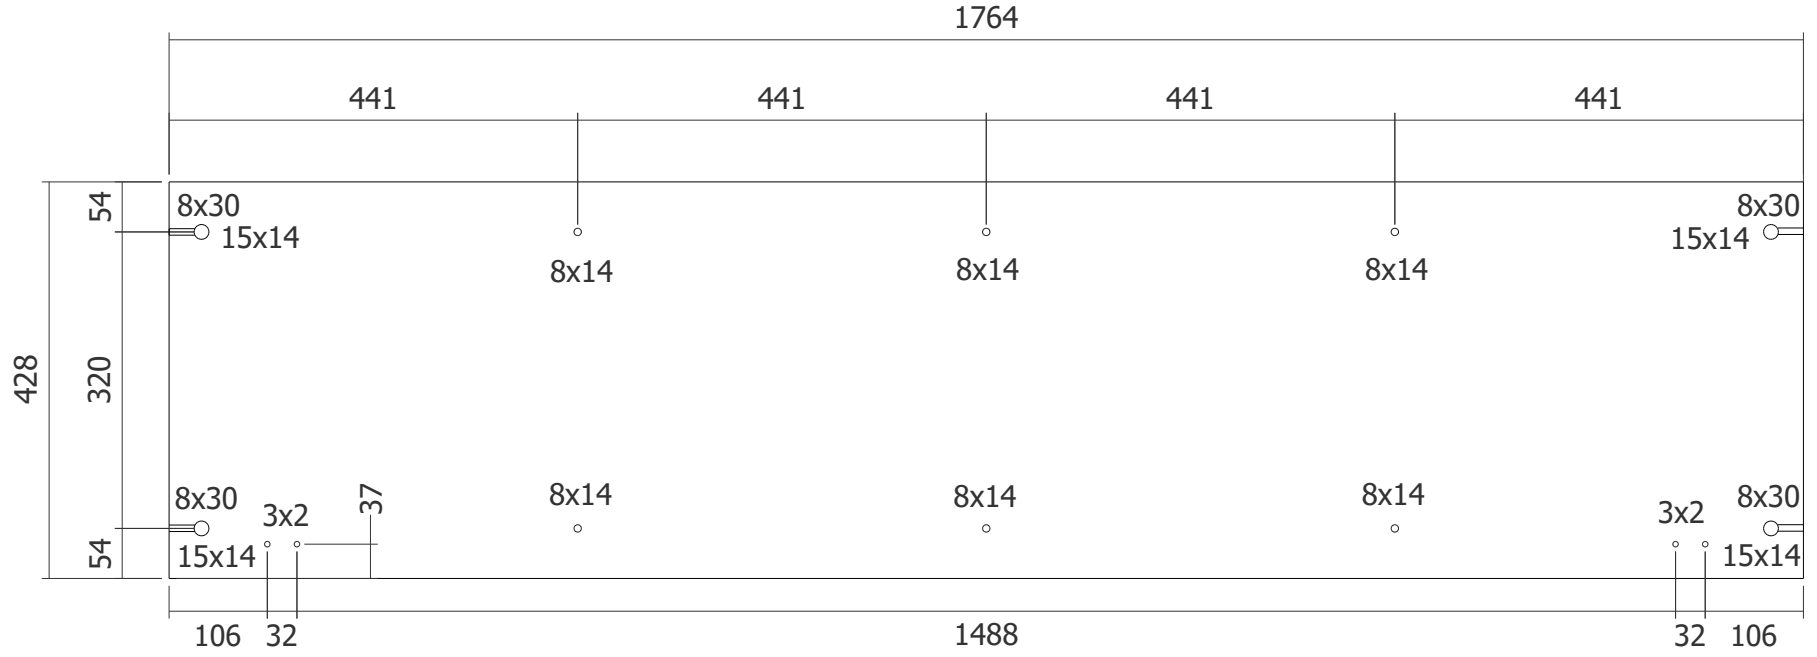

ÜRÜN ADI	PARÇA NO	ADET	BANTLI KENAR		
ASİMO GARDOLAP (B)	1	1		ÇİZEN	SEZAI TÜRKDAL

ÜRÜN ADI	PARÇA NO	ADET	BANTLI KENAR		
ASİMO GARDOLAP (B)	2	1		ÇİZEN	SEZAI TÜRKDAL

ÜRÜN ADI	PARÇA NO	ADET	BANTLI KENAR		
ASİMO GARDOLAP (B)	3	1		ÇİZEN	SEZAI TÜRKDAL