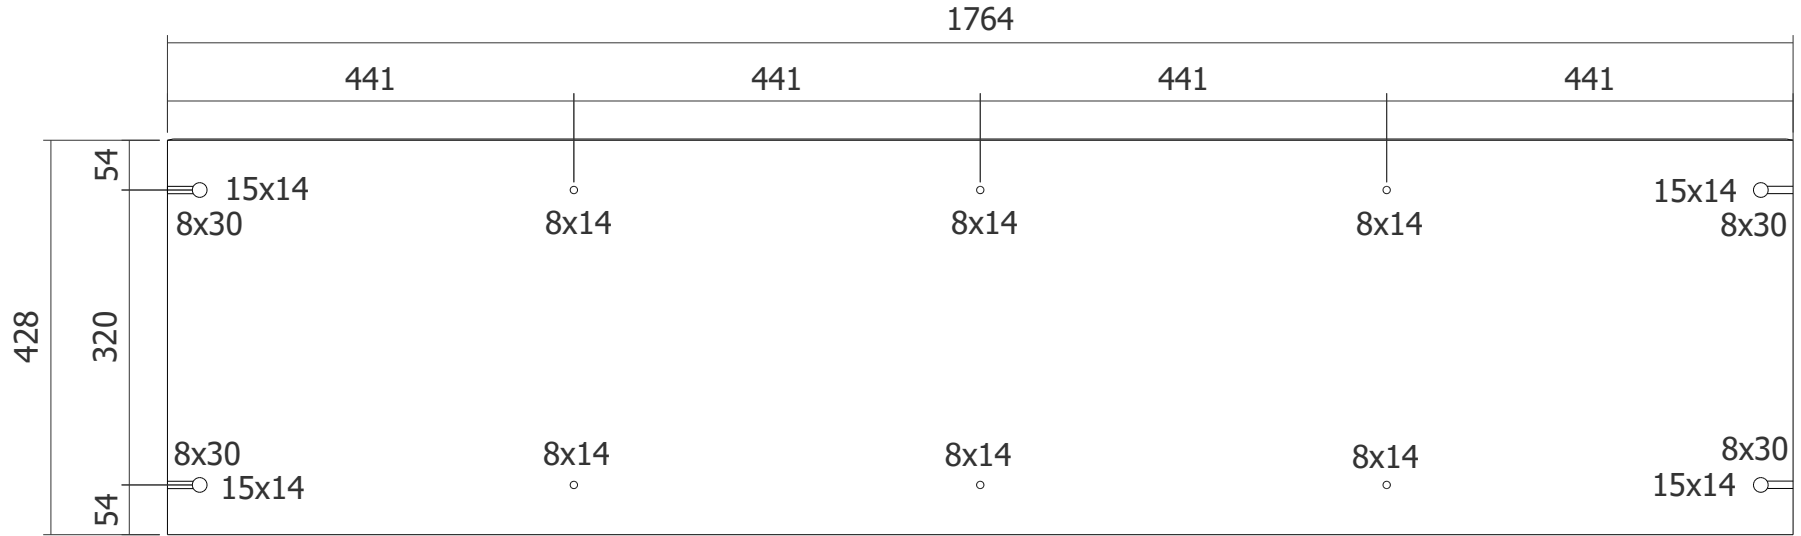

ÜRÜN ADI	PARÇA NO	ADET	BANTLI KENAR		
ASİMO GARDOLAP (B)	1	1		ÇİZEN	SEZAI TÜRKDAL

ÜRÜN ADI	PARÇA NO	ADET	BANTLI KENAR		
ASİMO GARDOLAP (B)	2	1		ÇİZEN	SEZAI TÜRKDAL

ÜRÜN ADI	PARÇA NO	ADET	BANTLI KENAR		
ASİMO GARDOLAP (B)	3	1		ÇİZEN	SEZAI TÜRKDAL