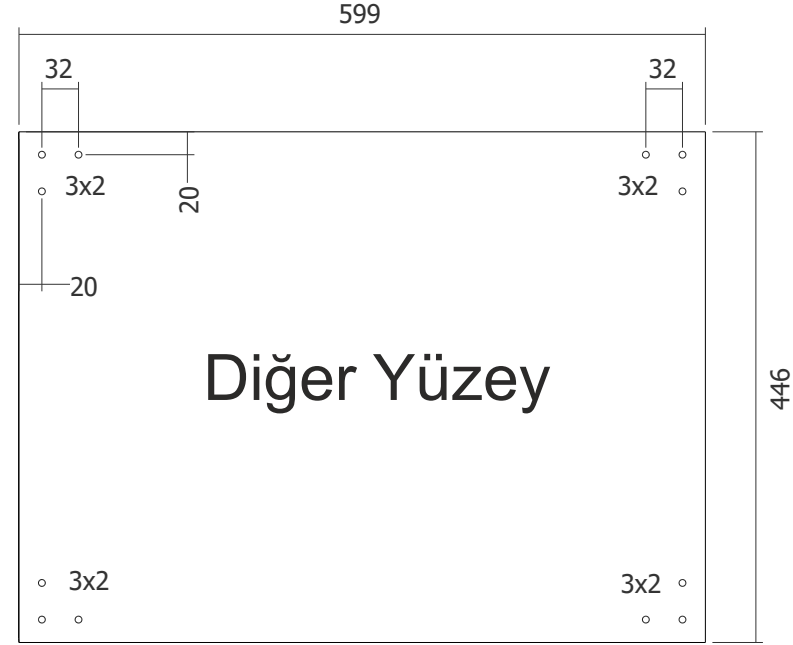

ÜRÜN ADI	PARÇA NO	ADET	BANTLI KENAR		
ASİMO GARDOLAP (B)	1	1		ÇİZEN	SEZAI TÜRKDAL

ÜRÜN ADI	PARÇA NO	ADET	BANTLI KENAR		
ASİMO GARDOLAP (B)	2	1		ÇİZEN	SEZAI TÜRKDAL

ÜRÜN ADI	PARÇA NO	ADET	BANTLI KENAR		
ASİMO GARDOLAP (B)	3	1		ÇİZEN	SEZAI TÜRKDAL

ÜRÜN ADI	PARÇA NO	ADET	BANTLI KENAR		
ASİMO GARDOLAP ( B )	4	1		ÇİZEN	SEZAI TÜRKDAL

ÜRÜN ADI	PARÇA NO	ADET	BANTLI KENAR		
ASİMO GARDOLAP (B)	5	1		ÇİZEN	SEZAI TÜRKDAL

ÜRÜN ADI	PARÇA NO	ADET	BANTLI KENAR		
ASİMO GARDOLAP (B)	6	4		ÇİZEN	SEZAI TÜRKDAL