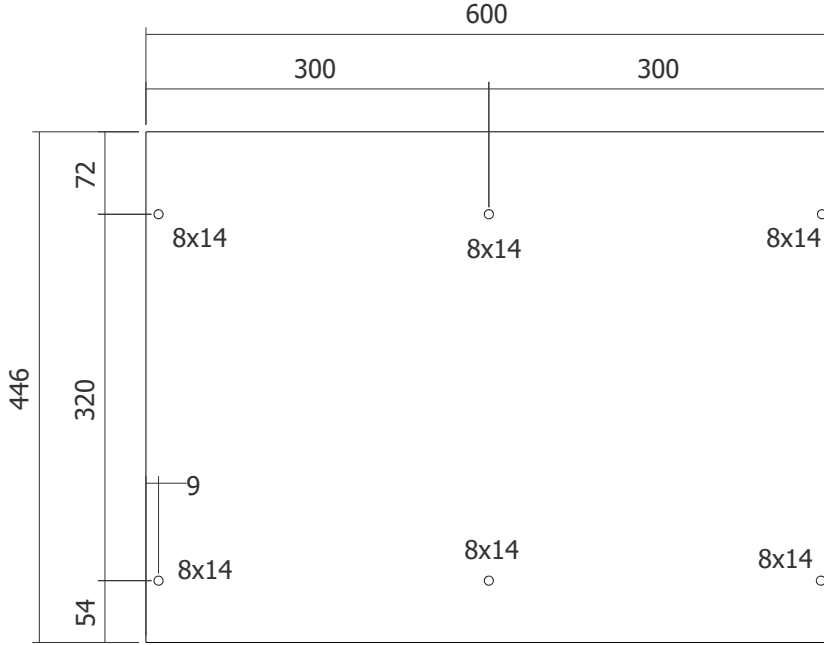

ÜRÜN ADI	PARÇA NO	ADET	BANTLI KENAR		
ASİMO GARDOLAP (B)	1	1		ÇİZEN	SEZAI TÜRKDAL

ÜRÜN ADI	PARÇA NO	ADET	BANTLI KENAR		
ASİMO GARDOLAP (B)	2	1		ÇİZEN	SEZAI TÜRKDAL

ÜRÜN ADI	PARÇA NO	ADET	BANTLI KENAR		
ASİMO GARDOLAP (B)	3	1		ÇİZEN	SEZAI TÜRKDAL