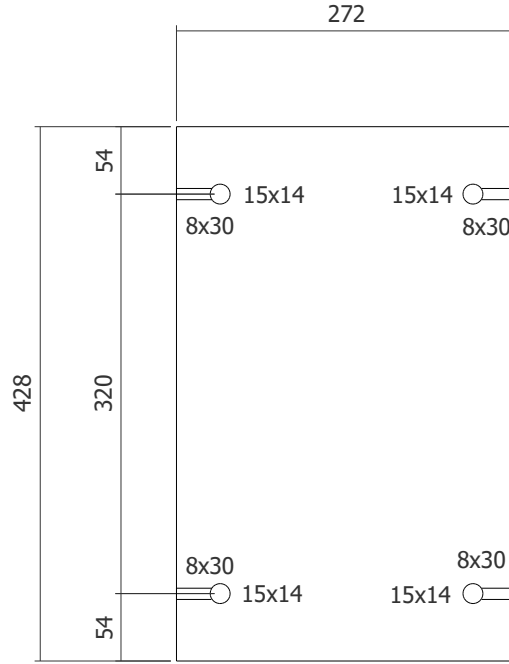

ÜRÜN ADI	PARÇA NO	ADET	BANTLI KENAR		
ASİMO GARDOLAP (B)	1	1		ÇİZEN	SEZAI TÜRKDAL

ÜRÜN ADI	PARÇA NO	ADET	BANTLI KENAR		
ASİMO GARDOLAP (B)	2	1		ÇİZEN	SEZAI TÜRKDAL

ÜRÜN ADI	PARÇA NO	ADET	BANTLI KENAR		
ASİMO GARDOLAP (B)	3	1		ÇİZEN	SEZAI TÜRKDAL

ÜRÜN ADI	PARÇA NO	ADET	BANTLI KENAR		
ASİMO GARDOLAP ( B )	4	1		ÇİZEN	SEZAI TÜRKDAL

ÜRÜN ADI	PARÇA NO	ADET	BANTLI KENAR		
ASİMO GARDOLAP (B)	5	1		ÇİZEN	SEZAI TÜRKDAL

ÜRÜN ADI	PARÇA NO	ADET	BANTLI KENAR		
ASİMO GARDOLAP (B)	6	4		ÇİZEN	SEZAI TÜRKDAL

ÜRÜN ADI	PARÇA NO	ADET	BANTLI KENAR		
ASİMO GARDOLAP (B)	7	2	<input type="text"/>	ÇİZEN	SEZAI TÜRKDAL