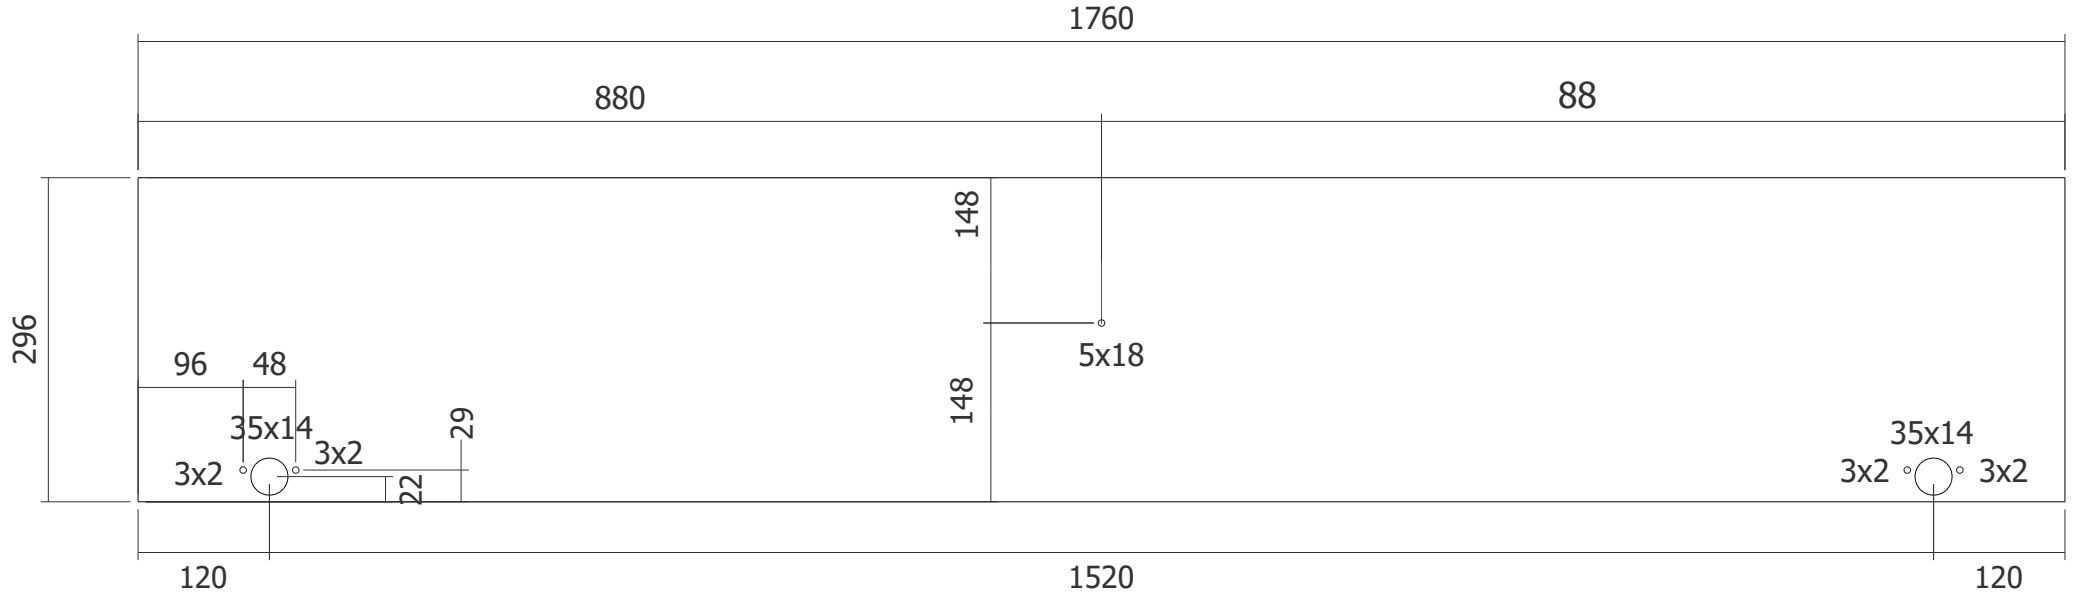

ÜRÜN ADI	PARÇA NO	ADET	BANTLI KENAR		
ASİMO GARDOLAP (B)	7	2	____	ÇİZEN	SEZAI TÜRKDAL