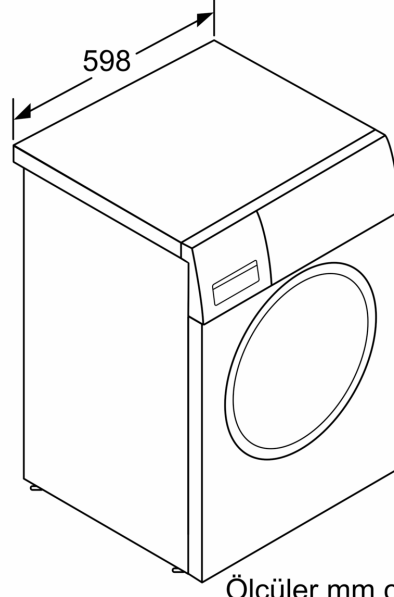

**Serie 4, amařır Makinesi, 9 kg,  
1200 dev./dak.  
WGA242Z0TR**

Enerji verimlilik sınıfı: ..... A  
evre 40-60 programı 100 yıkama dngüsü kWh ağırlıklı enerji tüketimi: .....49 kWh  
Kapasite: ..... 9.0 kg  
Eko programı dngü başına su tüketimi: .....50 litre  
Puan kapasitede saat ve dakika eko 40-60 programının süresi: .3:48 h  
Eko 40-60 programında kurutma verimlilik sınıfı: ..... B  
Ses seviyesi sınıfı: ..... A  
Ses seviyesi: ..... 71 dB(A) re 1pW  
Ürün Tipi: ..... Solo  
Kapı yönü: ..... Sol  
Gövde rengi / malzemesi: ..... Beyaz  
Elektrik kablosu uzunluęu: ..... 160.0 cm  
Yükseklik (mm): ..... 845 mm  
Ürünün boyutları: ..... 845x598x588 mm  
Tekerlekler: ..... hayır  
Net Ağırlık: ..... 71.8 kg  
tambur hacmi: ..... 65 litre  
Güç: ..... 2300 W  
Akım: ..... 10 A  
Nominal gerilim: ..... 220-240 V  
Frekans: ..... 50 Hz

WMZ2200 amasir makinesi aksesuari  
WMZ2381 amasir makinesi aksesuari  
WMZPW20W Platform ve çekmece

**Serie 4, amařır Makinesi, 9 kg,  
1200 dev./dak.  
WGA242Z0TR**

Ölçüler mm cinsindedir

Ölçüler mm cinsindedir