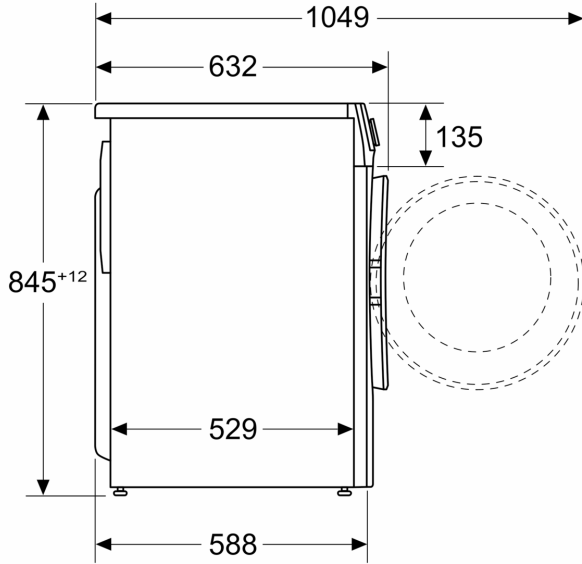

**Serie 4, amařır Makinesi, 9 kg,  
1200 dev./dak.  
WGA242Z0TR**

Enerji verimlilik sınıfı: ..... A  
evre 40-60 programı 100 yıkama dngüsü kWh ağırlıklı enerji tüketimi: .....49 kWh  
Kapasite: ..... 9.0 kg  
Eko programı dngü başına su tüketimi: .....50 litre  
Puan kapasitede saat ve dakika eko 40-60 programının süresi: .3:48 h  
Eko 40-60 programında kurutma verimlilik sınıfı: ..... B  
Ses seviyesi sınıfı: ..... A  
Ses seviyesi: ..... 71 dB(A) re 1pW  
Ürün Tipi: ..... Solo  
Kapı yönü: ..... Sol  
Gövde rengi / malzemesi: ..... Beyaz  
Elektrik kablosu uzunluęu: ..... 160.0 cm  
Yükseklik (mm): ..... 845 mm  
Ürünün boyutları: ..... 845x598x588 mm  
Tekerlekler: ..... hayır  
Net Ağırlık: ..... 71.8 kg  
tambur hacmi: ..... 65 litre  
Güç: ..... 2300 W  
Akım: ..... 10 A  
Nominal gerilim: ..... 220-240 V  
Frekans: ..... 50 Hz

WMZ2200 amasir makinesi aksesuari  
WMZ2381 amasir makinesi aksesuari  
WMZPW20W Platform ve çekmece

**Serie 4, amařır Makinesi, 9 kg,  
1200 dev./dak.  
WGA242Z0TR**

Ölçüler mm cinsindedir

Ölçüler mm cinsindedir