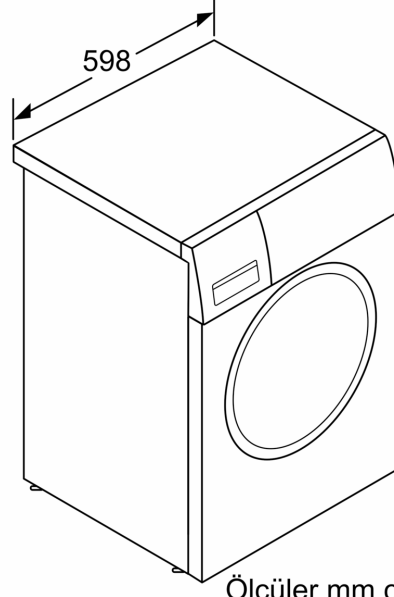

**Serie 4, Çamaşır Makinesi, 9 kg,
1200 dev./dak., Gümüş
WGA242ZXTR**

Enerji verimlilik sınıfı: A
Çevre 40-60 programı 100 yıkama döngüsü kWh ağırlıklı enerji tüketimi:49 kWh
Kapasite: 9.0 kg
Eko programı döngü başına su tüketimi:50 litre
Puan kapasitede saat ve dakika eko 40-60 programının süresi: .3:48 h
Eko 40-60 programında kurutma verimlilik sınıfı: B
Ses seviyesi sınıfı: A
Ses seviyesi: 71 dB(A) re 1pW
Ürün Tipi: Solo
Kapı yönü: Sol
Gövde rengi / malzemesi:Gümüş
Elektrik kablosu uzunluğu: 160.0 cm
Yükseklik (mm): 845 mm
Ürünün boyutları: 845x598x588 mm
Tekerlekler: hayır
Net Ağırlık: 71.1 kg
tambur hacmi: 65 litre
Güç: 2300 W
Akım: 10 A
Nominal gerilim: 220-240 V
Frekans: 50 Hz

WMZ2200 Çamaşır makinesi aksesuarı
WMZ2381 Çamaşır makinesi aksesuarı

**Serie 4, amařır Makinesi, 9 kg,
1200 dev./dak., Gümüş
WGA242ZXTR**

Ölçüler mm cinsindedir

Ölçüler mm cinsindedir