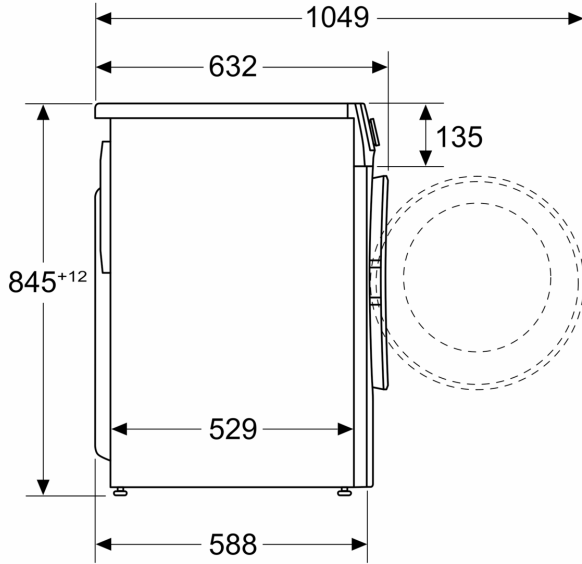

**Serie 4, Çamaşır Makinesi, 9 kg,
1200 dev./dak., Gümüş
WGA242ZXTR**

Enerji verimlilik sınıfı: A
Çevre 40-60 programı 100 yıkama döngüsü kWh ağırlıklı enerji tüketimi:49 kWh
Kapasite: 9.0 kg
Eko programı döngü başına su tüketimi:50 litre
Puan kapasitede saat ve dakika eko 40-60 programının süresi: .3:48 h
Eko 40-60 programında kurutma verimlilik sınıfı: B
Ses seviyesi sınıfı: A
Ses seviyesi: 71 dB(A) re 1pW
Ürün Tipi: Solo
Kapı yönü: Sol
Gövde rengi / malzemesi:Gümüş
Elektrik kablosu uzunluğu: 160.0 cm
Yükseklik (mm): 845 mm
Ürünün boyutları: 845x598x588 mm
Tekerlekler: hayır
Net Ağırlık: 71.1 kg
tambur hacmi: 65 litre
Güç: 2300 W
Akım: 10 A
Nominal gerilim: 220-240 V
Frekans: 50 Hz

WMZ2200 Çamaşır makinesi aksesuarı
WMZ2381 Çamaşır makinesi aksesuarı

**Serie 4, amařır Makinesi, 9 kg,
1200 dev./dak., Gümüş
WGA242ZXTR**

Ölçüler mm cinsindedir

Ölçüler mm cinsindedir