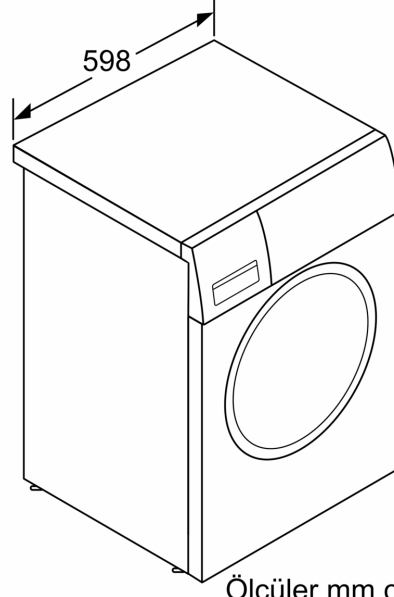

**Serie 4, amařır Makinesi, 9 kg,
1400 dev./dak.
WGA244Z1TR**

Enerji verimlilik sınıfı: A
evre 40-60 programı 100 yıkama dngüsü kWh ağırlıklı enerji tüketimi:49 kWh
Kapasite: 9.0 kg
Eko programı dngü başına su tüketimi: 50 litre
Puan kapasitede saat ve dakika eko 40-60 programının süresi: . 3:48 h
Eko 40-60 programında kurutma verimlilik sınıfı: B
Ses seviyesi sınıfı: A
Ses seviyesi: 71 dB(A) re 1pW
Ürün Tipi: Solo
Kapı yönü: Sol
Gövde rengi / malzemesi: Beyaz
Elektrik kablosu uzunluğu: 160.0 cm
Yükseklik (mm): 845 mm
Ürünün boyutları: 845x598x588 mm
Tekerlekler: hayır
Net Ağırlık: 71.2 kg
tambur hacmi: 65 litre
Güç: 2300 W
Akım: 10 A
Nominal gerilim: 220-240 V
Frekans: 50 Hz

WMZ2200 amasir makinesi aksesuari
WMZ2381 amasir makinesi aksesuari

**Serie 4, amařır Makinesi, 9 kg,
1400 dev./dak.
WGA244Z1TR**

Ölçüler mm cinsindedir

Ölçüler mm cinsindedir