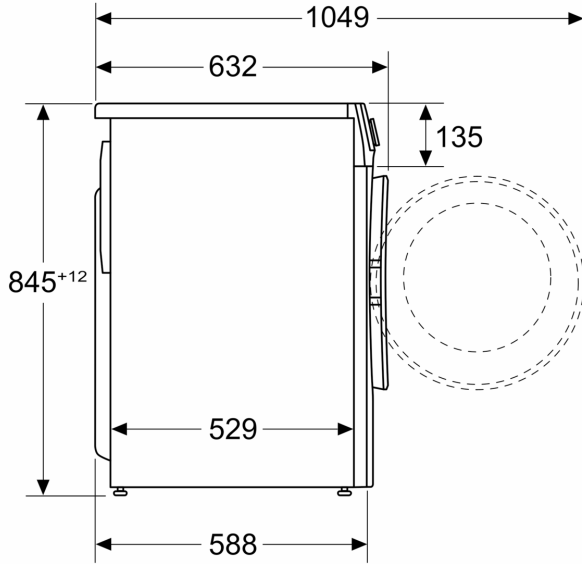

**Serie 4, amařır Makinesi, 9 kg,
1400 dev./dak.
WGA244Z1TR**

Enerji verimlilik sınıfı: A
evre 40-60 programı 100 yıkama dngüsü kWh ağırlıklı enerji tüketimi:49 kWh
Kapasite: 9.0 kg
Eko programı dngü başına su tüketimi: 50 litre
Puan kapasitede saat ve dakika eko 40-60 programının süresi: . 3:48 h
Eko 40-60 programında kurutma verimlilik sınıfı: B
Ses seviyesi sınıfı: A
Ses seviyesi: 71 dB(A) re 1pW
Ürün Tipi: Solo
Kapı yönü: Sol
Gövde rengi / malzemesi: Beyaz
Elektrik kablosu uzunluğu: 160.0 cm
Yükseklik (mm): 845 mm
Ürünün boyutları: 845x598x588 mm
Tekerlekler: hayır
Net Ağırlık: 71.2 kg
tambur hacmi: 65 litre
Güç: 2300 W
Akım: 10 A
Nominal gerilim: 220-240 V
Frekans: 50 Hz

WMZ2200 amasir makinesi aksesuari
WMZ2381 amasir makinesi aksesuari

**Serie 4, amařır Makinesi, 9 kg,
1400 dev./dak.
WGA244Z1TR**

Ölçüler mm cinsindedir

Ölçüler mm cinsindedir