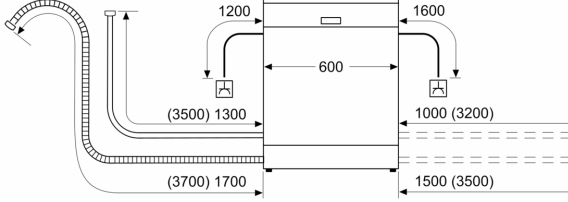

Ekran ve Kullanım

- Başlama zamanını erteleme özelliği: 1-24 saat

Güvenlik

- Su baskınlarına karşı çoklu su koruma sistemi
- Geliştirilmiş Cam Koruma Teknolojisi

Diğer Bilgiler

- Ürün ölçüleri (YxGxD): 84.5 x 60 x 60 cm

¹Enerji verimliliği sınıfları ölçeği (A'dan G'ye)

² Eko 50 °C programında 100 döngüde enerji tüketimi (kWh)

³Eko 50 °C programında döngü başına su tüketimi (litre)

⁴Eko 50 °C programı süresi

Güvenlik riski nedeniyle ocak altına kurulumu uygun değildir.

Serie 6, Solo Bulaşık Makinesi, 60 cm, Beyaz SMS4HMW62T

Ölçüler mm cinsindedir

⚡ Priz
() Uzatma seti dahil değerler