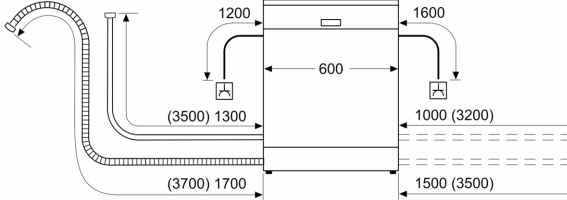

#### Güvenlik

- Ürün ölçüleri (YxGxD): 81.5 x 59.8 x 57.3 cm
- Brüt ağırlık: 32.2 kg

<sup>1</sup>Enerji verimliliği sınıfları ölçeği (A'dan G'ye)

Güvenlik riski nedeniyle ocak altına kurulumu uygun değildir.

## Serie 4, Yarı Ankastre Bulaşık Makinesi, 60 cm, Beyaz SMI4IKW50T

Ölçüler mm cinsindedir

$\triangle$  Priz  
( ) Uzatma seti dahil değerler