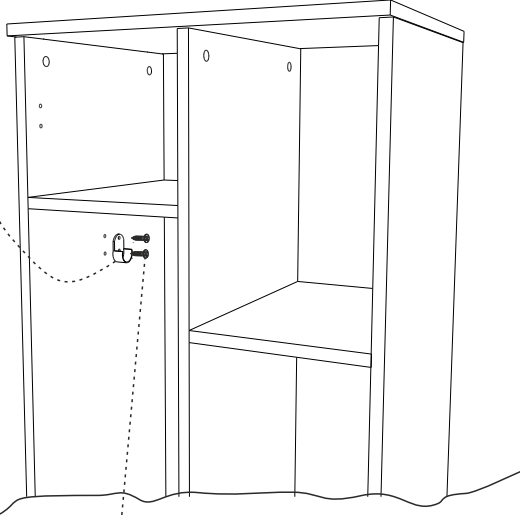

A30 Askı Flanşı

A31 Askı Borusu
267 mm

A10 3,5x18 YHB Vida