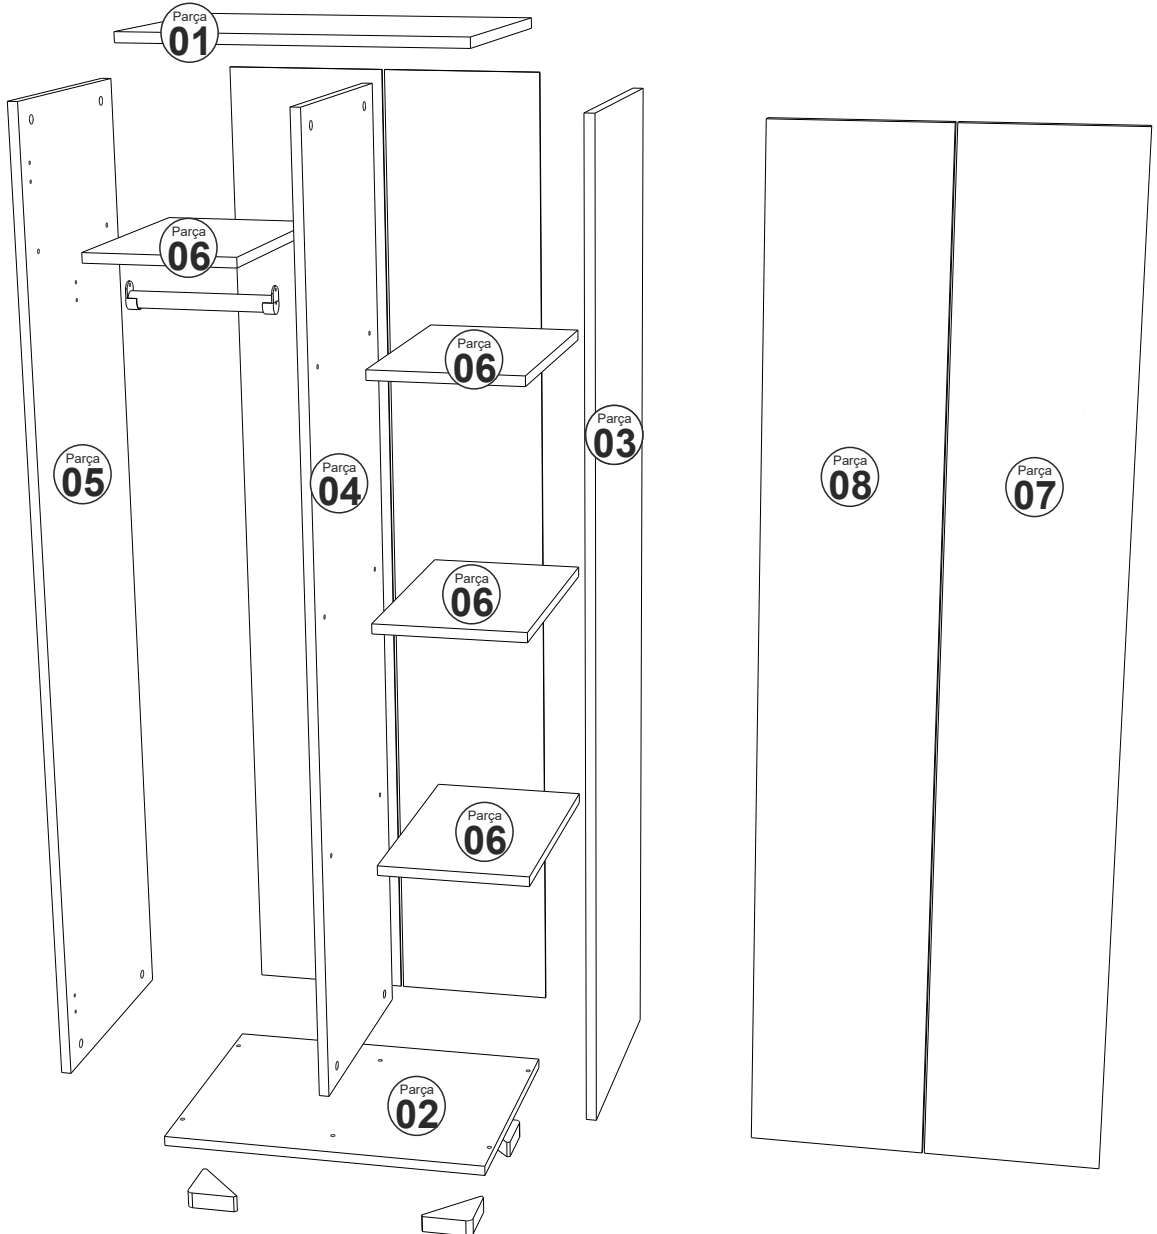

AKSESUAR LİSTESİ / Accessory List

Bu modülün kurulumu için gerekli olan araçlar.
The necessary tools (not included)

A01 Minifix Gövde 28x	A02 Minifix Mil 28x	A28 Arkalık Çivisi 30x	A04 Minifix Tapa 28x	A10 3,5x18 YHB Vida 28x
A30 Askı Flanşı 2x	A12 Düz Mentеше 4x	A13 Mentеше Atlığı 4x	K01 KULP 2x	M4x22 Kulp Vidası 2x
A45 Üçgen ayak beyaz 4x	A31 Askı Borusu 267 mm 1x	PARÇA KODLAMA / GENERAL VIEW