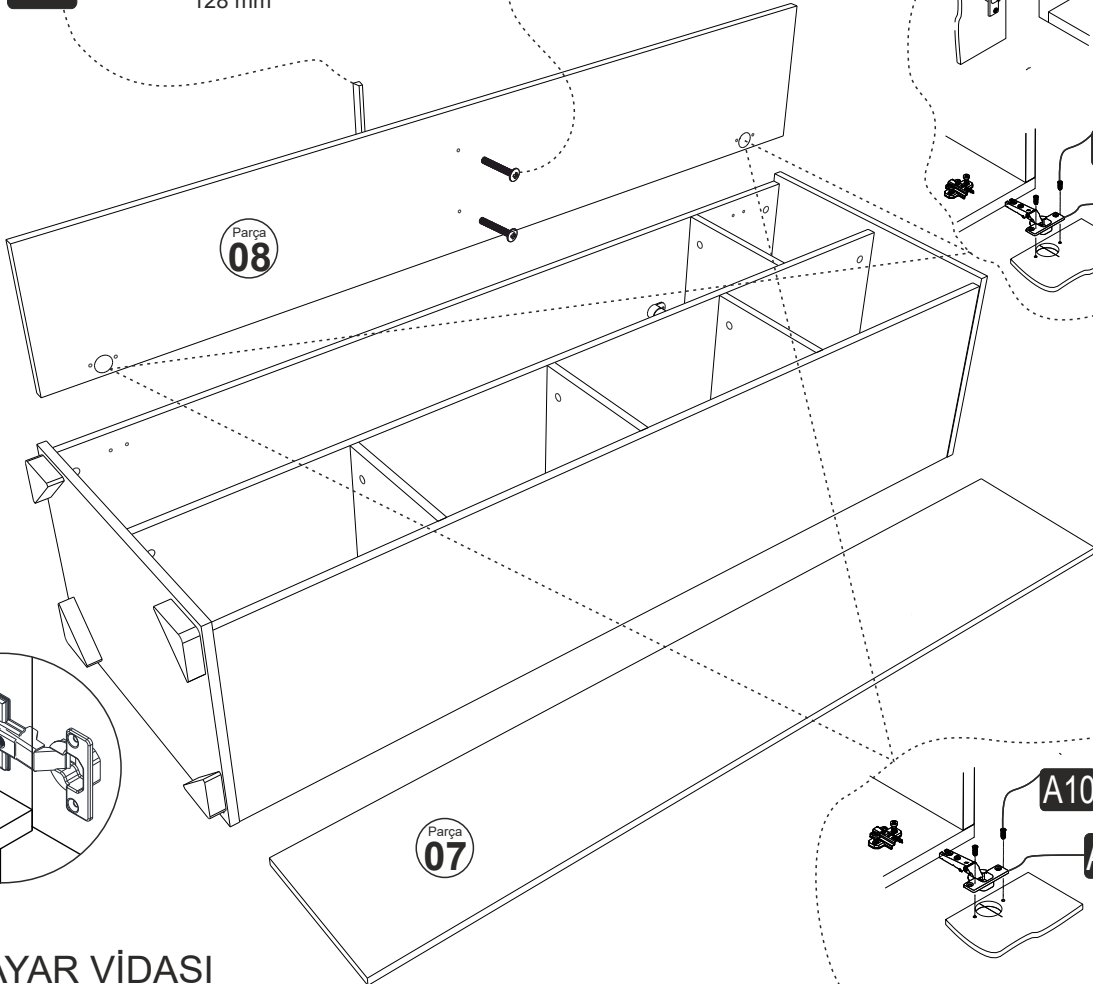

**A30** Askı Flanşı

**A31** Askı Borusu  
267 mm

**A10** 3,5x18 YHB Vida

**A44** DÜZ SİYAP KULP  
128 mm

**A14** M4x22 Kulp Vidası

Parça  
**08**

Parça  
**07**

**A10** 3,5x18 YHB Vida

**A12** Düz Menteşe

**A10** 3,5x18 YHB Vida

**A12** Düz Menteşe

MENTEŞE AYAR VİDASI