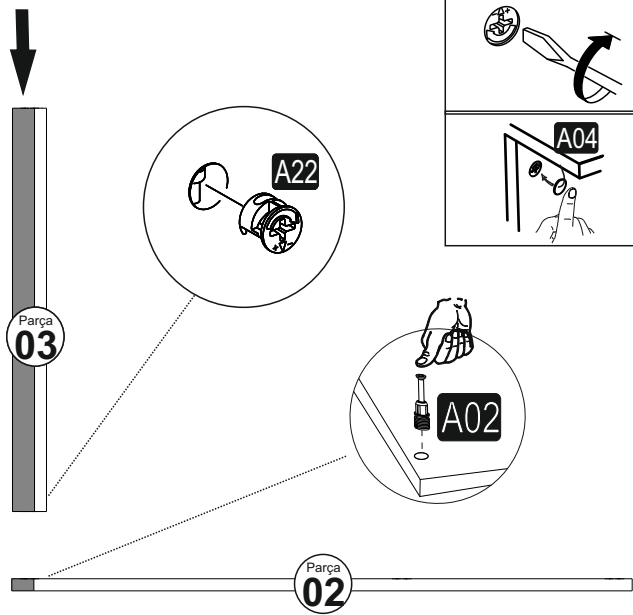

ATTENTION !!

Minifix is the main connection material used in products. Before starting assembly, please check the drawings below.

Bu modülün kurulumu için gerekli olan araçlar.
The necessary tools (not included)

Bu modül iki kişi tarafından kurulmalıdır.
This unit should be assembled by two persons.

AKSESUAR LİSTESİ ACCESSORY LIST

A01 Minifix Gövde  16x	A02 Minifix Mil  16x	A12 Düz Mentеше  2x	A13 Mentеше Altlığı  2x	A03 Kavela  20x
A10 3,5x18 YHB Vida  8x	A45 Üçgen ayak beyaz  4x	A50 Mantar Kulp  1x	A28 Arkalık Çivisi  28x	A04 Minifix Tapa Değişken  28x 0x
A14 M4x22 Kulp Vidası  1x				

GENERAL VIEW

1

2

5

4

5

6

7