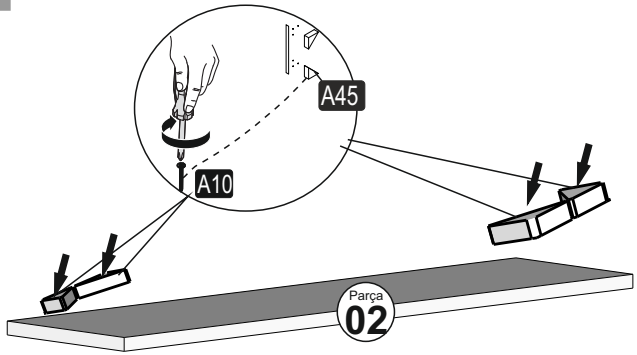

Bu modül iki kişi tarafından kurulmalıdır.
This unit should be assembled by two persons.

AKSESUAR LİSTESİ ACCESSORY LIST

A01 Minifix Gövde  16x	A02 Minifix Mil  16x	A12 Düz Mentеше  2x	A13 Mentеше Altlığı  2x	A03 Kavela  20x
A10 3,5x18 YHB Vida  8x	A45 Üçgen ayak beyaz  4x	A50 Mantar Kulp  1x	A28 Arkalık Çivisi  28x	A04 Minifix Tapa Değişken  28x 0x
A14 M4x22 Kulp Vidası  1x				

GENERAL VIEW

1

2

5

4

5

6

7