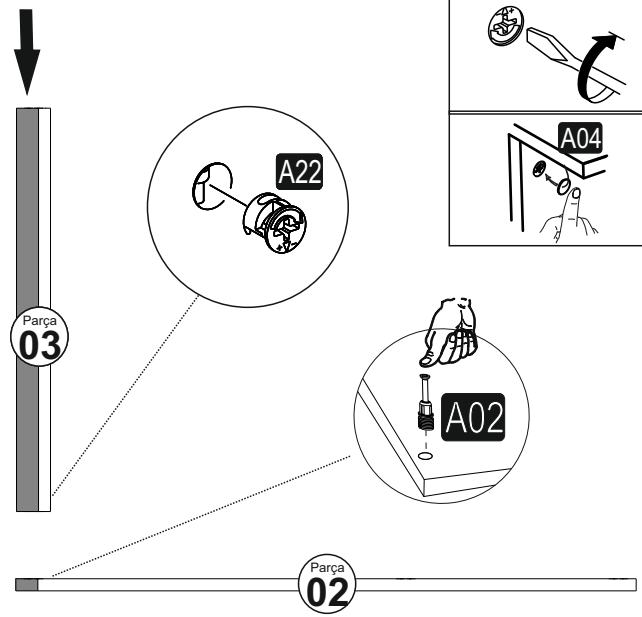

ATTENTION !!

Minifix is the main connection material used in products. Before starting assembly, please check the drawings below.

Bu modülün kurulumu için gerekli olan araçlar.
The necessary tools (not included)

Bu modül iki kişi tarafından kurulmalıdır.
This unit should be assembled by two persons.

AKSESUAR LİSTESİ ACCESSORY LIST

A01 Minifix Gövde  16x	A02 Minifix Mil  16x	A12 Düz Mentеше  4x	A13 Mentеше Altlığı  4x	A03 Kavela  13x
A10 3,5x18 YHB Vida  16x	A45 Üçgen ayak beyaz  4x	A50 Mantar Kulp  2x	A28 Arkalık Çivisi  28x	A04 Minifix Tapa  Değişken 16x 0x
A14 M4x22 Kulp Vidası  2x				

GENERAL VIEW

1

2

5

5

6

7

9