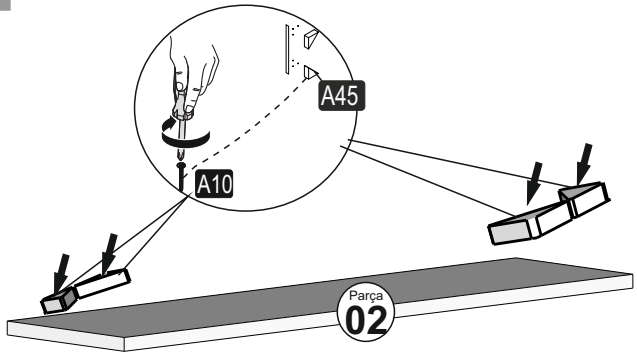

Bu modül iki kişi tarafından kurulmalıdır.
This unit should be assembled by two persons.

AKSESUAR LİSTESİ ACCESSORY LIST

A01 Minifix Gövde  16x	A02 Minifix Mil  16x	A12 Düz Mentеше  4x	A13 Mentеше Altlığı  4x	A03 Kavela  13x
A10 3,5x18 YHB Vida  16x	A45 Üçgen ayak beyaz  4x	A50 Mantar Kulp  2x	A28 Arkalık Çivisi  28x	A04 Minifix Tapa  Değişken 16x 0x
A14 M4x22 Kulp Vidası  2x				

GENERAL VIEW

1

2

5

5

6

7

9