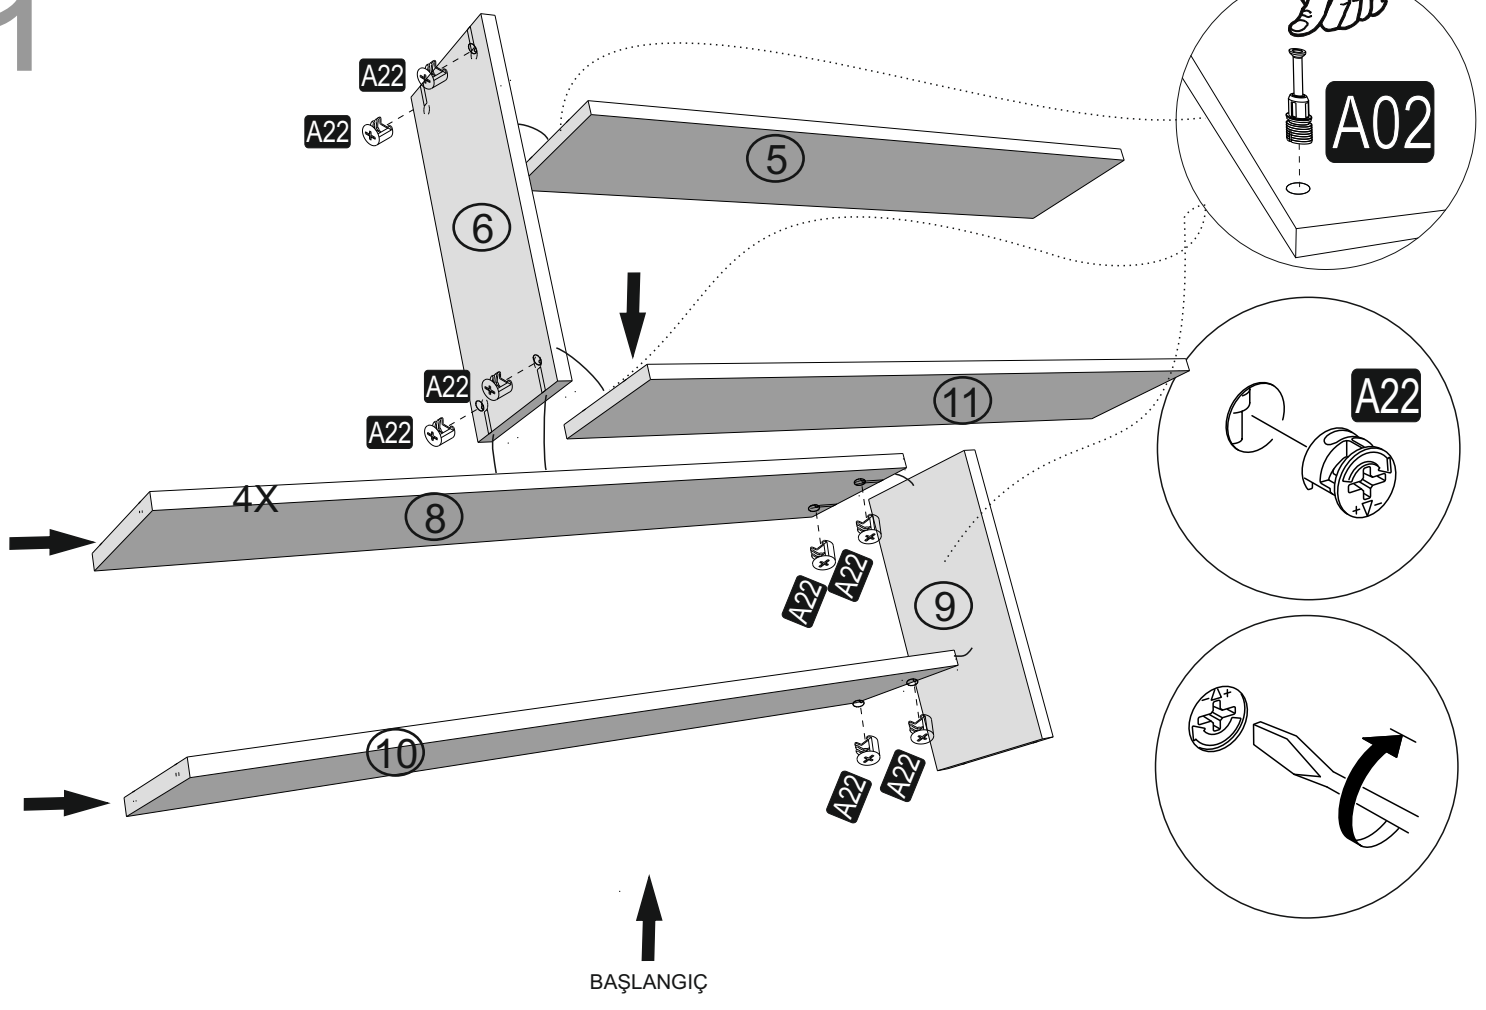

ATTENTION !!

Minifix is the main connection material used in products. Before starting assembly, please check the drawings below.

Bu modülün kurulumu için gerekli olan araçlar.
The necessary tools (not included)

Bu modül iki kişi tarafından kurulmalıdır.
This unit should be assembled by two persons.

AKSESUAR LİSTESİ ACCESSORY LIST

A01 Minifix Gövde  60x	A02 Minifix Mil  60x	A04 Minifix Tapa Değişken 60x  0x	A25 "H" Arkalık Çıtası  1500 mm 1x	A03 Kavela  8x
A45 Üçgen ayak beyaz  4x	A28 Arkalık Çivisi  40x			

GENERAL VIEW

1

2

3

4

5

6