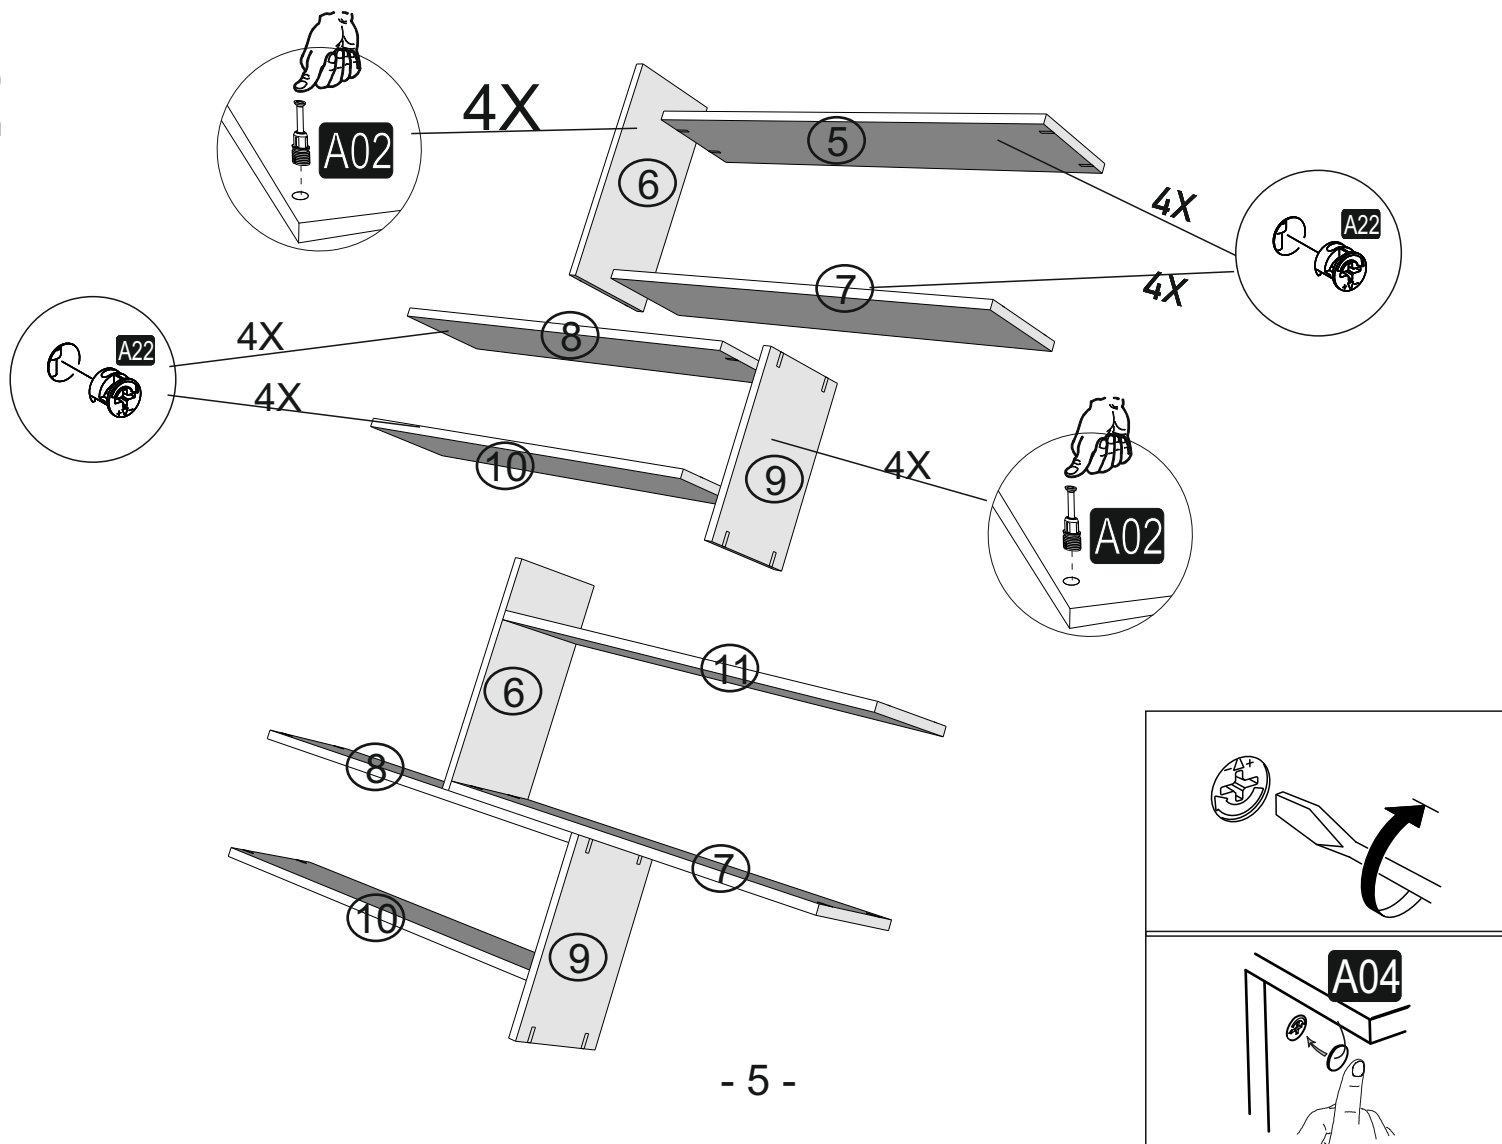

ATTENTION !!

Minifix is the main connection material used in products. Before starting assembly, please check the drawings below.

Bu modülün kurulumu için gerekli olan araçlar.
The necessary tools (not included)

Bu modül iki kişi tarafından kurulmalıdır.
This unit should be assembled by two persons.

AKSESUAR LİSTESİ ACCESSORY LIST

A01 Minifix Gövde  60x	A02 Minifix Mil  60x	A04 Minifix Tapa Değişken 60x  0x	A25 "H" Arkalık Çıtası  1500 mm 1x	A03 Kavela  8x
A45 Üçgen ayak beyaz  4x	A28 Arkalık Çivisi  40x			

GENERAL VIEW

1

2

3

4

5

6