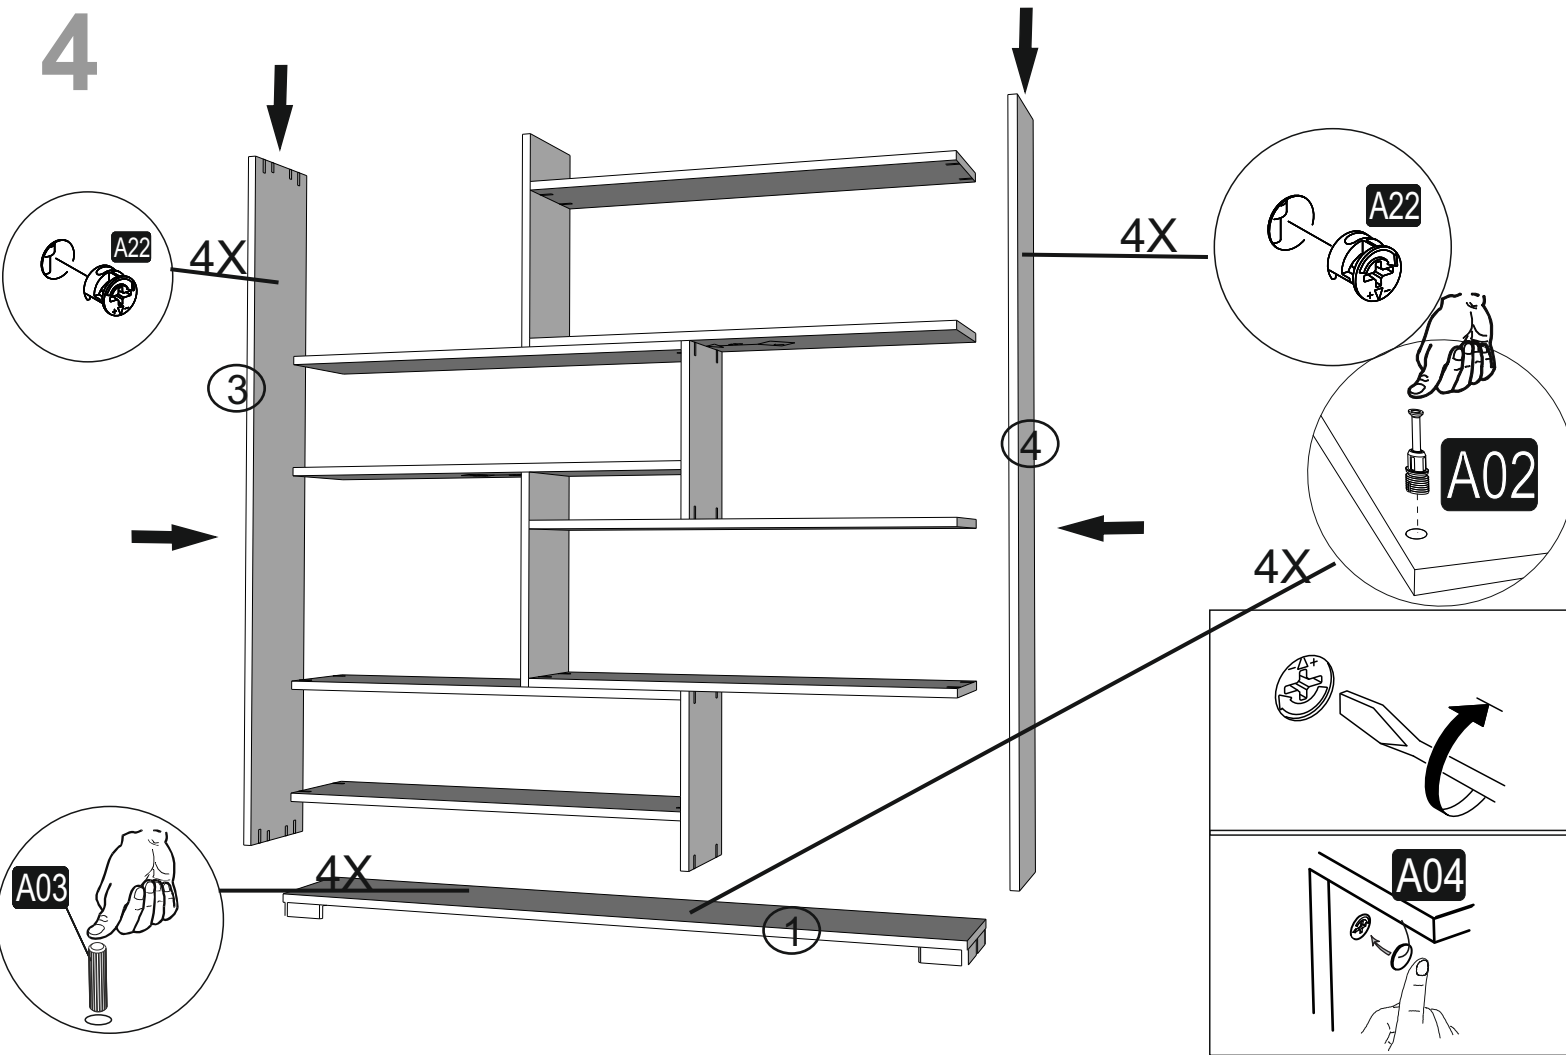

ATTENTION !!

Minifix is the main connection material used in products. Before starting assembly, please check the drawings below.

Bu modülün kurulumu için gerekli olan araçlar.
The necessary tools (not included)

Bu modül iki kişi tarafından kurulmalıdır.
This unit should be assembled by two persons.

AKSESUAR LİSTESİ ACCESSORY LIST

A01 Minifix Gövde  60x	A02 Minifix Mil  60x	A04 Minifix Tapa Değişken 60x  0x	A25 "H" Arkalık Çıtası  1500 mm 1x	A03 Kavela  8x
A45 Üçgen ayak beyaz  4x	A28 Arkalık Çivisi  40x			

GENERAL VIEW

1

2

3

4

5

6