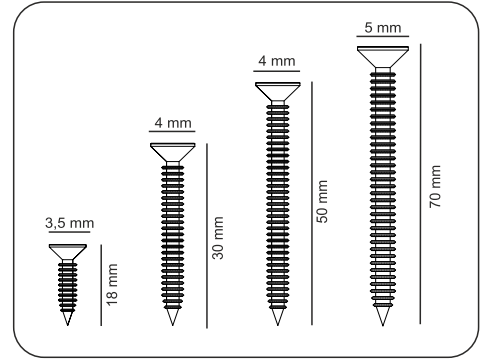

# ACCESSORY LIST

<b>A23</b> Minifix M8  8x34 <b>24x</b>	<b>A22</b> Minifix G18  15x14 <b>24x</b>	<b>A06</b> 18 mm  <b>24x</b>	<b>A19</b> 3,5X50  <b>12x</b>	<b>A48</b> AC  <b>45x</b>
<b>A22</b> 35CM RAIL  <b>6x</b>	<b>A18</b> 3,5x18  <b>24x</b>	<b>A50</b> TRIANGULAR FOOT  <b>4x</b>	<b>A03</b> Kavela  <b>4x</b>	<b>A25</b> "H" Arkalık Çıtası 694 mm <b>1x</b>
		<b>A50</b> KULP  <b>' x</b>	<b>M4x22 Kulp Vidası</b>  <b>' x</b>	<b>A20</b> 3,5x25 YHB vida  <b>15x</b>