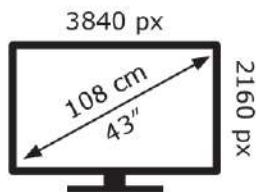

ENERG ⚡

TCL

43P755

51 kWh/1000h

ABCDEF**G**

81 kWh/1000h

2019/2013