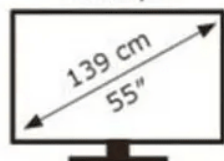

**ENERG** ⚡

TCL

55V6A

**59** kWh/1000h

ABCDEF**G**

**90** kWh/1000h

3840 px

2160 px