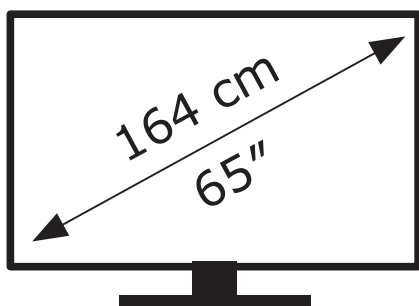

ENERG

TCL

65T7B

100 kWh/1000h

ABCDEF**G**

180 kWh/1000h

3840 px

2160 px