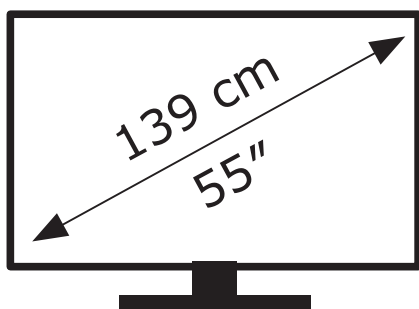

# ENERG

TCL

55T7B

**77** kWh/1000h

ABCDEF**G**

**150** kWh/1000h

3840 px

2160 px