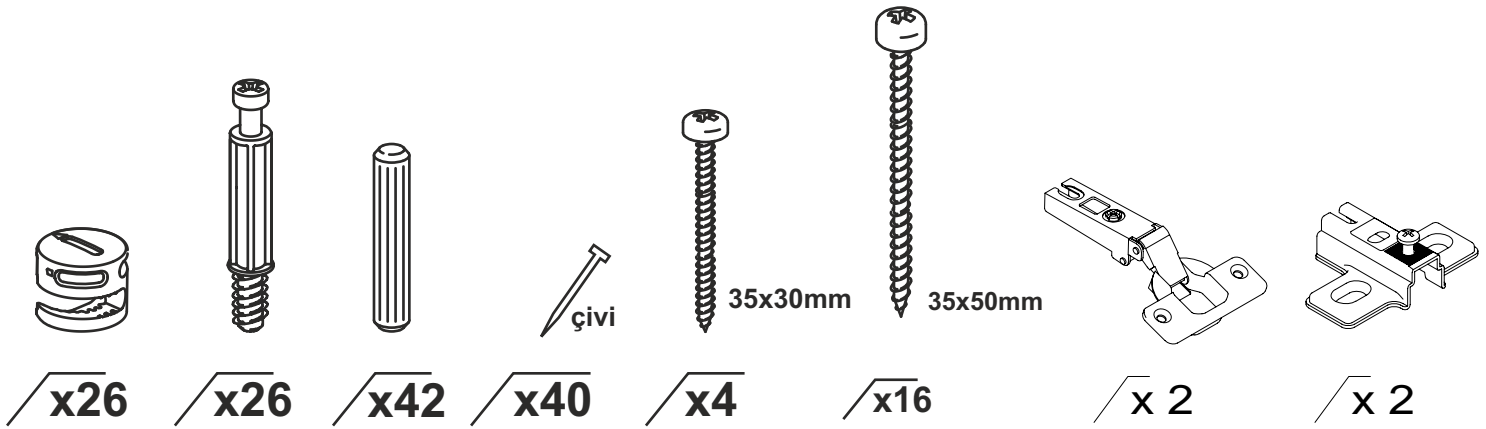

2  
çekmece

3  
çekmece

4  
çekmece

5  
çekmece

alt tabla

- \* Ürün montajının 2 kişi ile yapılması gerekmektedir.
- \* Mobilya parçalarının zarar görmemesi için halı / kilim v.b. yumuşak malzeme üzerinde kurulması gerekmektedir.
- \* Montaj anında takıldığınız herhangi bir noktada müşteri destek hattından yardım almanız gerekebilir.

Montaja başlamadan önce aşağıdaki ekipmanlara sahip olmanız gerekmektedir

sol  
yan tabla

sol  
yan tabla

sağ  
yan tabla

sağ  
yan tabla

sol  
yan tabla

sağ  
yan tabla

alt tabla