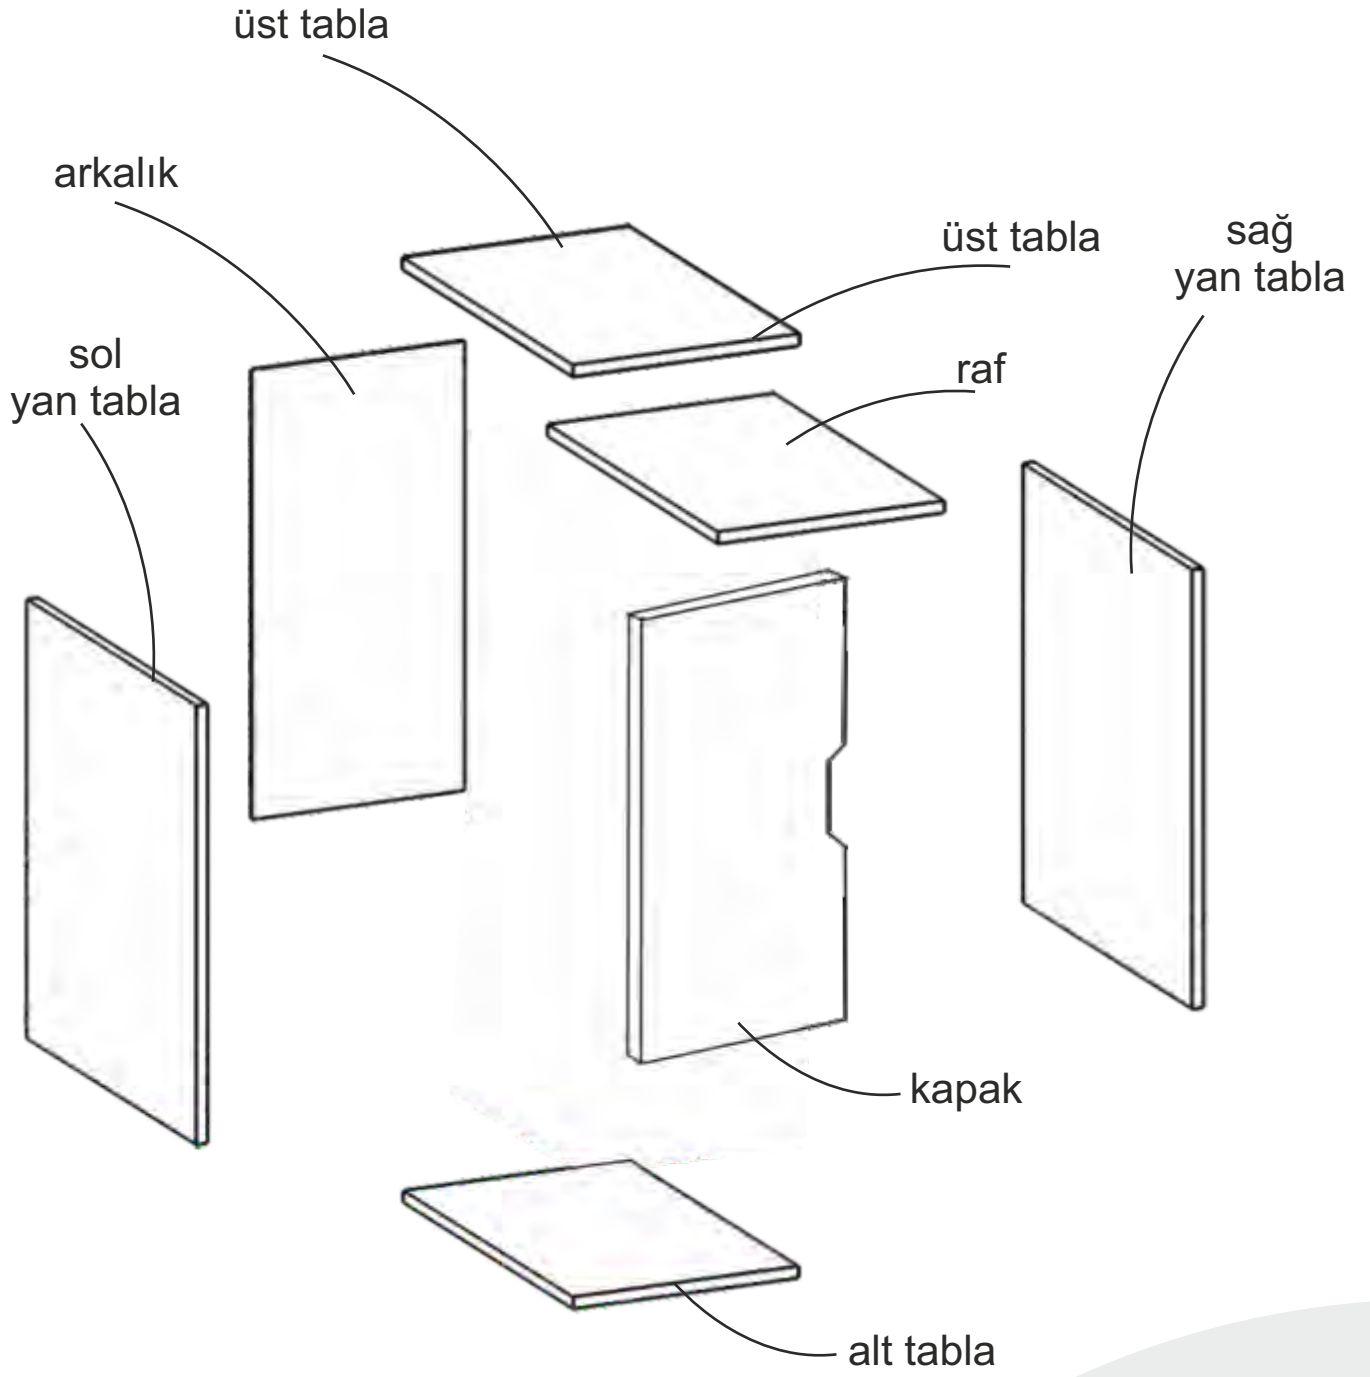

**DEKOREX**

CLM 112 ÇALIŞMA MASASI  
KULLANIM VE MONTAJ KILAVUZU

masa  
(tabla)

arkalık

üst tabla

sağ  
yan tabla

sol  
yan tabla

1  
çekmece

2  
çekmece

3  
çekmece

4  
çekmece

5  
çekmece

alt tabla

- \* Ürün montajının 2 kişi ile yapılması gerekmektedir.
- \* Mobilya parçalarının zarar görmemesi için halı / kilim v.b. yumuşak malzeme üzerinde kurulması gerekmektedir.
- \* Montaj anında takıldığınız herhangi bir noktada müşteri destek hattından yardım almanız gerekebilir.

Montaja başlamadan önce aşağıdaki ekipmanlara sahip olmanız gerekmektedir

sol  
yan tabla

sol  
yan tabla

sağ  
yan tabla

sağ  
yan tabla

sol  
yan tabla

sağ  
yan tabla

alt tabla