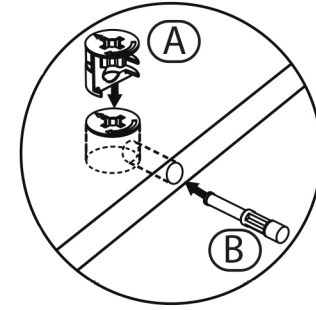

AVMPARK

REMY KİTAPLIK

PARÇALAR

01-632x350x18	04-700x354x18
02-475x330x18	05-510x315x3
03-594x330x18	06-470x312x18

1

*Dolabı yatay zeminde montalayınız.
(Dik konumda kurulumu başlamayınız.)
*Resimdeki bölgelere minifix takımlarını yerleştiriniz ve tornavida yardımı ile sıkıştırınız.