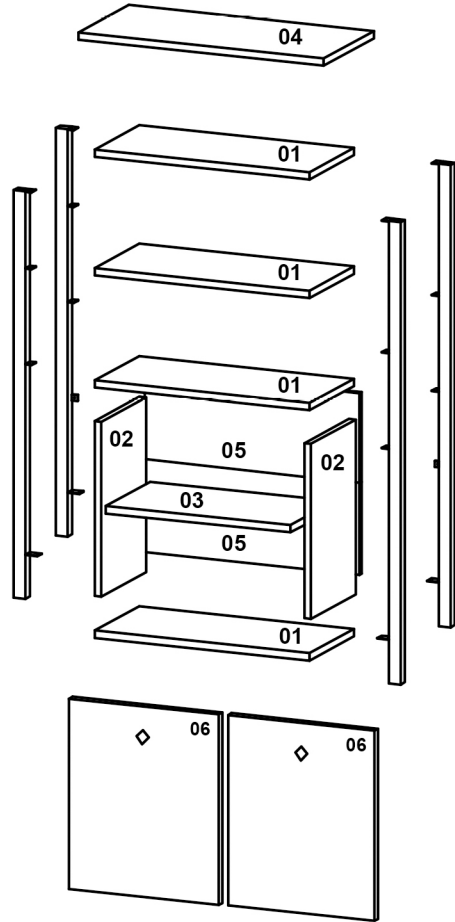

AVMPARK

REMY KİTAPLIK

PARÇALAR

01-632x350x18	04-700x354x18
02-475x330x18	05-510x315x3
03-594x330x18	06-470x312x18

1

*Dolabı yatay zeminde montalayınız.
(Dik konumda kurulumu başlamayınız.)
*Resimdeki bölgelere minifix takımlarını yerleştiriniz ve tornavida yardımı ile sıkıştırınız.

2

*05 numaralı arka kontraplankları **ürün yatay konumda** iken gönyeye getirip çakınız.

3

*3,5x18 vida ile ayakları bağlayınız.

4