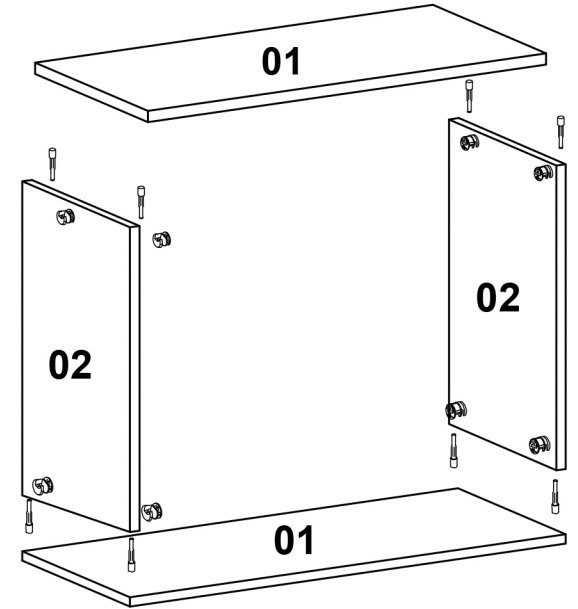

AVMPARK

REMY KİTAPLIK

PARÇALAR

01-632x350x18	04-700x354x18
02-475x330x18	05-510x315x3
03-594x330x18	06-470x312x18

1

*Dolabı yatay zeminde montalayınız.
(Dik konumda kurulumu başlamayınız.)
*Resimdeki bölgelere minifix takımlarını yerleştiriniz ve tornavida yardımı ile sıkıştırınız.

2

*05 numaralı arka kontraplankları **ürün yatay konumda** iken gönyeye getirip çakınız.

3

*3,5x18 vida ile ayakları bağlayınız.

4