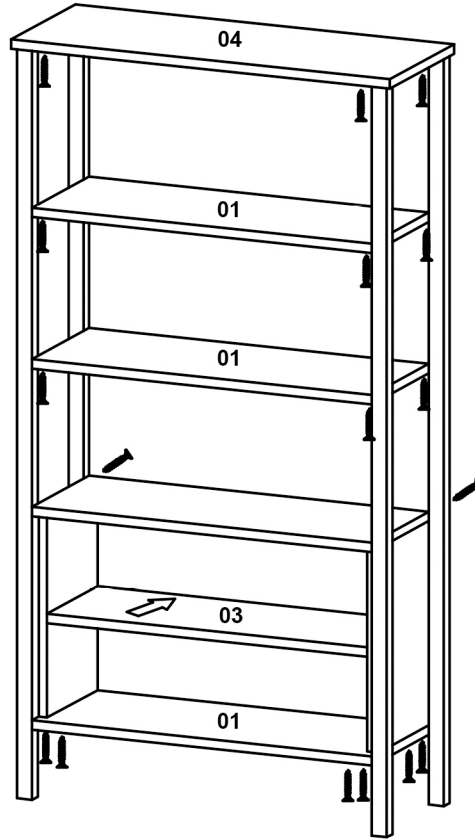

AVMPARK

REMY KİTAPLIK

PARÇALAR

01-632x350x18	04-700x354x18
02-475x330x18	05-510x315x3
03-594x330x18	06-470x312x18

1

*Dolabı yatay zeminde montalayınız.
(Dik konumda kurulumu başlamayınız.)
*Resimdeki bölgelere minifix takımlarını yerleştiriniz ve tornavida yardımı ile sıkıştırınız.

2

*05 numaralı arka kontraplankları **ürün yatay konumda** iken gönyeye getirip çakınız.

3

*3,5x18 vida ile ayakları bağlayınız.

4