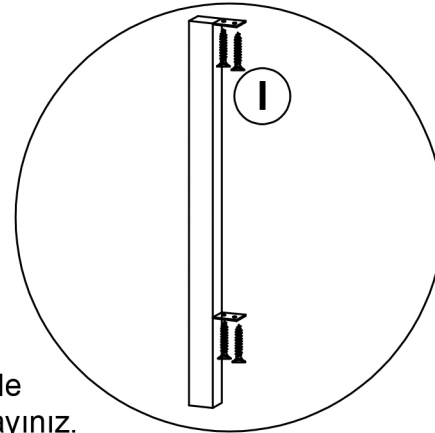

AVMPARK

REMY KİTAPLIK

PARÇALAR

01-632x350x18	04-700x354x18
02-475x330x18	05-510x315x3
03-594x330x18	06-470x312x18

1

*Dolabı yatay zeminde montalayınız.
(Dik konumda kurulumu başlamayınız.)
*Resimdeki bölgelere minifix takımlarını yerleştiriniz ve tornavida yardımı ile sıkıştırınız.

Satın almış olduğunuz ürün AVMPARK tarafından parça garantisi kapsamındadır. Kargo kaynaklı hasarlar durumunda, 0507 109 94 21 nolu telefona whatsapp uygulaması üzerinden hasarlı parçanın görseli ve sipariş bilgilerinizi iletmeniz durumunda ücretsiz parça gönderimi yapılmaktadır.

2

*05 numaralı arka kontraplankları **ürün yatay konumda** iken gönyeye getirip çakınız.

3

*3,5x18 vida ile ayakları bağlayınız.

4