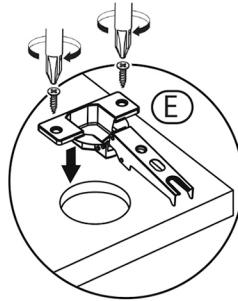

①

*Dolabı yatay zeminde montalayınız. (Dik konumda kurulumu başlamayınız.)
*İşaretli olan bölgelere kavela ve minifix takımlarını yerleştiriniz ve tornavida yardımı ile sıkıştırınız.

②

*01 nolu tablayı minifix ve kavela yardımıyla sabitleyiniz.
Ardından arkalığı plastik tutucularla sıkıştırıp 3,5x25 vida ile sabitleyiniz.

3

*05 numaralı rafı raf pimlerinin üzerine yerleştiriniz.

*4x35 Vida ile şekildeki gibi ayakları ürüne monte ediniz.

4

*Menteşelerin kapak üzerine denk gelen kısmında 3,5x16 vida, dolap içinde 3,5x18 vida kullanarak monte ediniz.