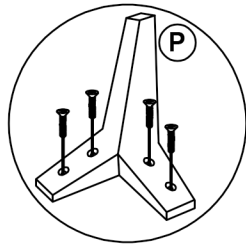

①

*Dolabı yatay zeminde montalayınız. (Dik konumda kurulumu başlamayınız.)
*İşaretli olan bölgelere kavela ve minifix takımlarını yerleştiriniz ve tornavida yardımı ile sıkıştırınız.

②

*01 nolu tablayı minifix ve kavela yardımıyla sabitleyiniz.
Ardından arkalığı plastik tutucularla sıkıştırıp 3,5x25 vida ile sabitleyiniz.

3

*05 numaralı rafı raf pimlerinin üzerine yerleştiriniz.

*4x35 Vida ile şekildeki gibi ayakları ürüne monte ediniz.

4

*Menteşelerin kapak üzerine denk gelen kısmında 3,5x16 vida, dolap içinde 3,5x18 vida kullanarak monte ediniz.