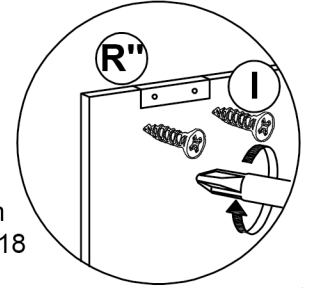

①

*Dolabı yatay zeminde montalayınız. (Dik konumda kurulumu başlamayınız.)
*İşaretli olan bölgelere kavela ve minifix takımlarını yerleştiriniz ve tornavida yardımı ile sıkıştırınız.

②

*01 nolu tablayı minifix ve kavela yardımıyla sabitleyiniz.
Ardından arkalığı plastik tutucularla sıkıştırıp 3,5x25 vida ile sabitleyiniz.

3

*05 numaralı rafı raf pimlerinin üzerine yerleştiriniz.

*4x35 Vida ile şekildeki gibi ayakları ürüne monte ediniz.

4

*Menteşelerin kapak üzerine denk gelen kısmında 3,5x16 vida, dolap içinde 3,5x18 vida kullanarak monte ediniz.