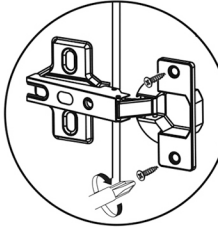

①

*Dolabı yatay zeminde montalayınız. (Dik konumda kurulumu başlamayınız.)
*İşaretli olan bölgelere kavela ve minifix takımlarını yerleştiriniz ve tornavida yardımı ile sıkıştırınız.

②

*01 nolu tablayı minifix ve kavela yardımıyla sabitleyiniz.
Ardından arkalığı plastik tutucularla sıkıştırıp 3,5x25 vida ile sabitleyiniz.

3

*05 numaralı rafı raf pimlerinin üzerine yerleştiriniz.

*4x35 Vida ile şekildeki gibi ayakları ürüne monte ediniz.

4

*Menteşelerin kapak üzerine denk gelen kısmında 3,5x16 vida, dolap içinde 3,5x18 vida kullanarak monte ediniz.