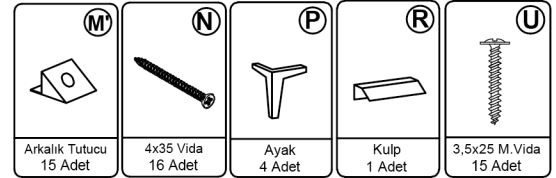

AVMPARK

MİLA ÇİFT KAPAKLI DOLAP

PARÇA ÖLÇÜLERİ

01- 702x400x18 05- 664x380x18
02- 702x400x18 06- 664x313x18
03- 1614x400x18 07- 1630x341x3
04- 1614x400x18 08- 1650x347x18

Satın almış olduğunuz ürün AVMPARK tarafından parça garantisi kapsamındadır. Kargo kaynaklı hasarlar durumunda, 0507 109 94 21 nolu telefona whatsapp uygulaması üzerinden hasarlı parçanın görseli ve sipariş bilgilerinizi iletmeniz durumunda ücretsiz parça gönderimi yapılmaktadır.

①

*Dolabı yatay zeminde montalayınız. (Dik konumda kurulumu başlamayınız.)
*İşaretli olan bölgelere kavela ve minifix takımlarını yerleştiriniz ve tornavida yardımı ile sıkıştırınız.

②

*01 nolu tablayı minifix ve kavela yardımıyla sabitleyiniz.
Ardından arkalığı plastik tutucularla sıkıştırıp 3,5x25 vida ile sabitleyiniz.