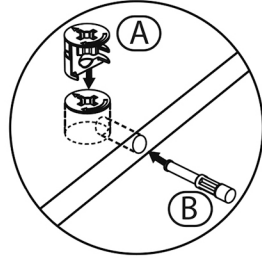

AVMPARK

MİLA ÇİFT KAPAKLI DOLAP

PARÇA ÖLÇÜLERİ

01- 702x400x18 05- 664x380x18
02- 702x400x18 06- 664x313x18
03- 1614x400x18 07- 1630x341x3
04- 1614x400x18 08- 1650x347x18

Satın almış olduğunuz ürün AVMPARK tarafından parça garantisi kapsamındadır. Kargo kaynaklı hasarlar durumunda, 0507 109 94 21 nolu telefona whatsapp uygulaması üzerinden hasarlı parçanın görseli ve sipariş bilgilerinizi iletmeniz durumunda ücretsiz parça gönderimi yapılmaktadır.

①

*Dolabı yatay zeminde montalayınız. (Dik konumda kurulumu başlamayınız.)
*İşaretli olan bölgelere kavela ve minifix takımlarını yerleştiriniz ve tornavida yardımı ile sıkıştırınız.

②

*01 nolu tablayı minifix ve kavela yardımıyla sabitleyiniz.
Ardından arkalığı plastik tutucularla sıkıştırıp 3,5x25 vida ile sabitleyiniz.