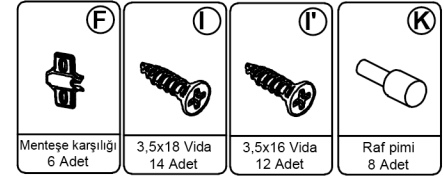

AVMPARK

MİLA ÇİFT KAPAKLI DOLAP

PARÇA ÖLÇÜLERİ

01- 702x400x18 05- 664x380x18
02- 702x400x18 06- 664x313x18
03- 1614x400x18 07- 1630x341x3
04- 1614x400x18 08- 1650x347x18

Satın almış olduğunuz ürün AVMPARK tarafından parça garantisi kapsamındadır. Kargo kaynaklı hasarlar durumunda, 0507 109 94 21 nolu telefona whatsapp uygulaması üzerinden hasarlı parçanın görseli ve sipariş bilgilerinizi iletmeniz durumunda ücretsiz parça gönderimi yapılmaktadır.

①

*Dolabı yatay zeminde montalayınız. (Dik konumda kurulumu başlamayınız.)
*İşaretli olan bölgelere kavela ve minifix takımlarını yerleştiriniz ve tornavida yardımı ile sıkıştırınız.

②

*01 nolu tablayı minifix ve kavela yardımıyla sabitleyiniz.
Ardından arkalığı plastik tutucularla sıkıştırıp 3,5x25 vida ile sabitleyiniz.