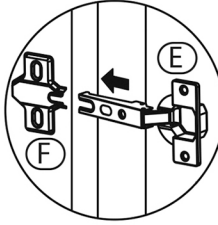

①

*Dolabı yatay zeminde montalayınız. (Dik konumda kurulumu başlamayınız.)
*İşaretli olan bölgelere kavela ve minifix takımlarını yerleştiriniz ve tornavida yardımı ile sıkıştırınız.

②

*01 nolu tablayı minifix ve kavela yardımıyla sabitleyiniz.
Ardından arkalığı plastik tutucularla sıkıştırıp 3,5x25 vida ile sabitleyiniz.

3

*05 numaralı rafı raf pimlerinin üzerine yerleştiriniz.

*4x35 Vida ile şekildeki gibi ayakları ürüne monte ediniz.

4

*Menteşelerin kapak üzerine denk gelen kısmında 3,5x16 vida, dolap içinde 3,5x18 vida kullanarak monte ediniz.