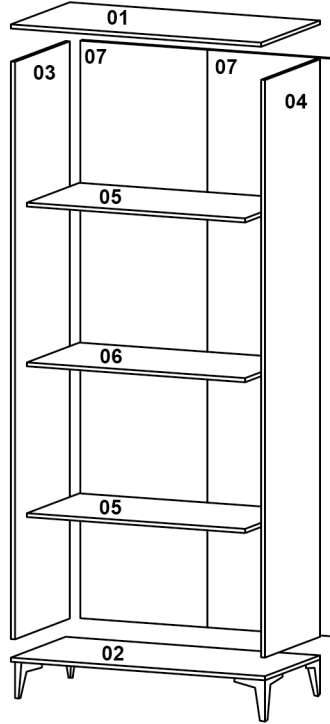

AVMPARK

MİLA ÇİFT KAPAKLI DOLAP

PARÇA ÖLÇÜLERİ

01- 702x400x18 05- 664x380x18
02- 702x400x18 06- 664x313x18
03- 1614x400x18 07- 1630x341x3
04- 1614x400x18 08- 1650x347x18

Satın almış olduğunuz ürün AVMPARK tarafından parça garantisi kapsamındadır. Kargo kaynaklı hasarlar durumunda, 0507 109 94 21 nolu telefona whatsapp uygulaması üzerinden hasarlı parçanın görseli ve sipariş bilgilerinizi iletmeniz durumunda ücretsiz parça gönderimi yapılmaktadır.

①

*Dolabı yatay zeminde montalayınız. (Dik konumda kurulumu başlamayınız.)
*İşaretli olan bölgelere kavela ve minifix takımlarını yerleştiriniz ve tornavida yardımı ile sıkıştırınız.

②

*01 nolu tablayı minifix ve kavela yardımıyla sabitleyiniz.
Ardından arkalığı plastik tutucularla sıkıştırıp 3,5x25 vida ile sabitleyiniz.

3

*05 numaralı rafı raf pimlerinin üzerine yerleştiriniz.

*4x35 Vida ile şekildeki gibi ayakları ürüne monte ediniz.

4

*Menteşelerin kapak üzerine denk gelen kısmında 3,5x16 vida, dolap içinde 3,5x18 vida kullanarak monte ediniz.