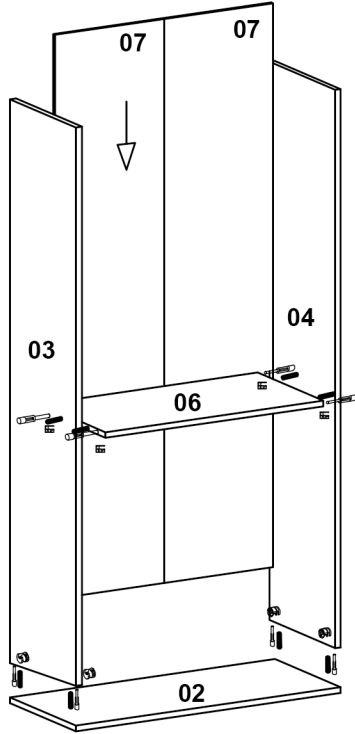

AVMPARK

MİLA ÇİFT KAPAKLI DOLAP

PARÇA ÖLÇÜLERİ

01- 702x400x18 05- 664x380x18
02- 702x400x18 06- 664x313x18
03- 1614x400x18 07- 1630x341x3
04- 1614x400x18 08- 1650x347x18

Satın almış olduğunuz ürün AVMPARK tarafından parça garantisi kapsamındadır. Kargo kaynaklı hasarlar durumunda, 0507 109 94 21 nolu telefona whatsapp uygulaması üzerinden hasarlı parçanın görseli ve sipariş bilgilerinizi iletmeniz durumunda ücretsiz parça gönderimi yapılmaktadır.

①

*Dolabı yatay zeminde montalayınız. (Dik konumda kurulumu başlamayınız.)
*İşaretli olan bölgelere kavela ve minifix takımlarını yerleştiriniz ve tornavida yardımı ile sıkıştırınız.

②

*01 nolu tablayı minifix ve kavela yardımıyla sabitleyiniz.
Ardından arkalığı plastik tutucularla sıkıştırıp 3,5x25 vida ile sabitleyiniz.

3

*05 numaralı rafı raf pimlerinin üzerine yerleştiriniz.

*4x35 Vida ile şekildeki gibi ayakları ürüne monte ediniz.

4

*Menteşelerin kapak üzerine denk gelen kısmında 3,5x16 vida, dolap içinde 3,5x18 vida kullanarak monte ediniz.