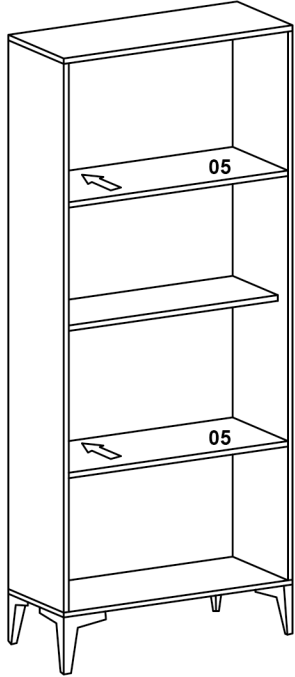

AVMPARK

MİLA ÇİFT KAPAKLI DOLAP

PARÇA ÖLÇÜLERİ

01- 702x400x18 05- 664x380x18
02- 702x400x18 06- 664x313x18
03- 1614x400x18 07- 1630x341x3
04- 1614x400x18 08- 1650x347x18

Satın almış olduğunuz ürün AVMPARK tarafından parça garantisi kapsamındadır. Kargo kaynaklı hasarlar durumunda, 0507 109 94 21 nolu telefona whatsapp uygulaması üzerinden hasarlı parçanın görseli ve sipariş bilgilerinizi iletmeniz durumunda ücretsiz parça gönderimi yapılmaktadır.

①

*Dolabı yatay zeminde montalayınız. (Dik konumda kurulumu başlamayınız.)
*İşaretli olan bölgelere kavela ve minifix takımlarını yerleştiriniz ve tornavida yardımı ile sıkıştırınız.

②

*01 nolu tablayı minifix ve kavela yardımıyla sabitleyiniz.
Ardından arkalığı plastik tutucularla sıkıştırıp 3,5x25 vida ile sabitleyiniz.

3

*05 numaralı rafı raf pimlerinin üzerine yerleştiriniz.

*4x35 Vida ile şekildeki gibi ayakları ürüne monte ediniz.

4

*Menteşelerin kapak üzerine denk gelen kısmında 3,5x16 vida, dolap içinde 3,5x18 vida kullanarak monte ediniz.