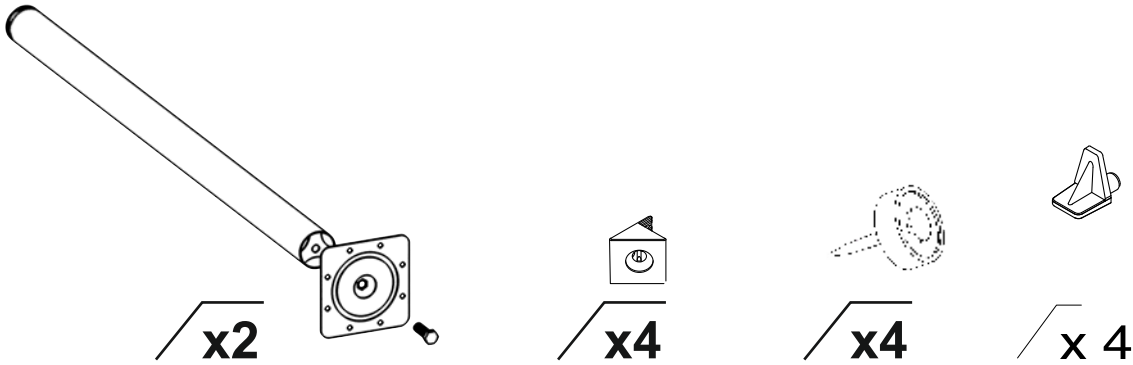

- Ürün montajının 2 kişi ile yapılması gerekmektedir.
- Mobilya parçalarının zarar görmemesi için halı / kilim v.b. yumuşak malzeme üzerinde kurulması gerekmektedir.
- Montaj anında takıldığınız herhangi bir noktada müşteri destek hattından yardım almanız gerekebilir.

Montaja başlamadan önce aşağıdaki ekipmanlara sahip olmanız gerekmektedir