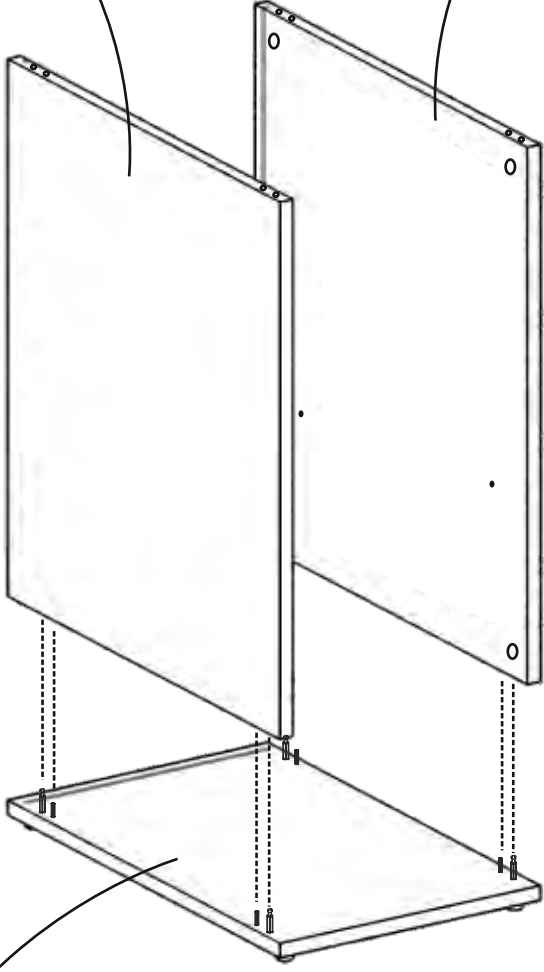

**DEKOREX**

CLM 110 ALIŐMA MASASI  
KULLANIM VE MONTAJ KILAVUZU

masa  
(tabla)

arkalık

sol  
yan tabla

üst tabla

sağ  
yan tabla

raf

metal ayak

kapak

alt tabla

- \* Ürün montajının 2 kişi ile yapılması gerekmektedir.
- \* Mobilya parçalarının zarar görmemesi için halı / kilim v.b. yumuşak malzeme üzerinde kurulması gerekmektedir.
- \* Montaj anında takıldığınız herhangi bir noktada müşteri destek hattından yardım almanız gerekebilir.

Montaja başlamadan önce aşağıdaki ekipmanlara sahip olmanız gerekmektedir

sol  
yan tabla

sağ  
yan tabla

alt tabla

arkalık

üst tabla

üst tabla

üst tabla