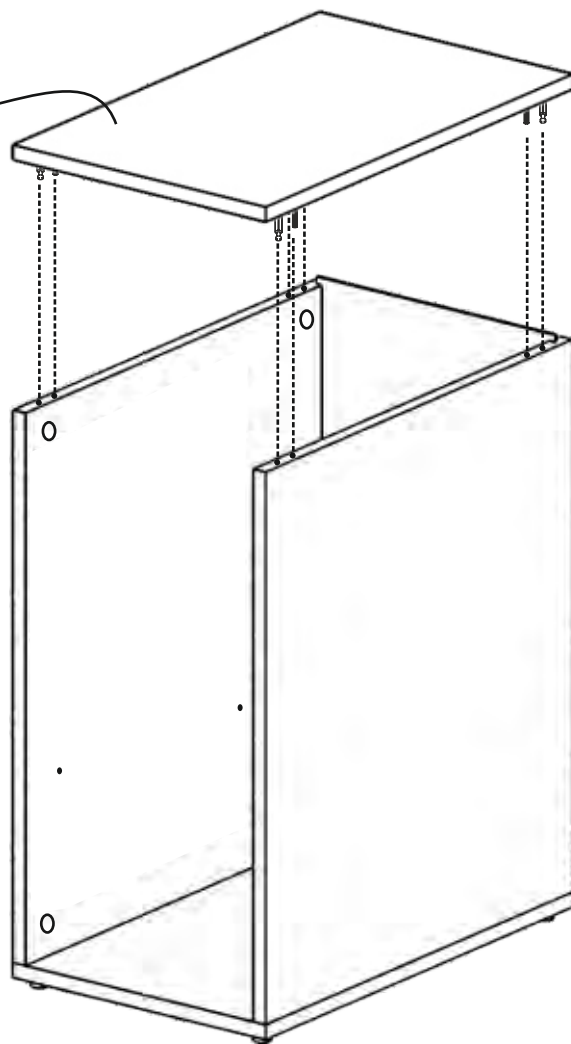

**DEKOREX**

CLM 110 ALIŐMA MASASI  
KULLANIM VE MONTAJ KILAVUZU

masa  
(tabla)

arkalık

sol  
yan tabla

üst tabla

sağ  
yan tabla

raf

metal ayak

kapak

alt tabla

- \* Ürün montajının 2 kişi ile yapılması gerekmektedir.
- \* Mobilya parçalarının zarar görmemesi için halı / kilim v.b. yumuşak malzeme üzerinde kurulması gerekmektedir.
- \* Montaj anında takıldığınız herhangi bir noktada müşteri destek hattından yardım almanız gerekebilir.

Montaja başlamadan önce aşağıdaki ekipmanlara sahip olmanız gerekmektedir

sol  
yan tabla

sağ  
yan tabla

alt tabla

arkalık

üst tabla

üst tabla

üst tabla