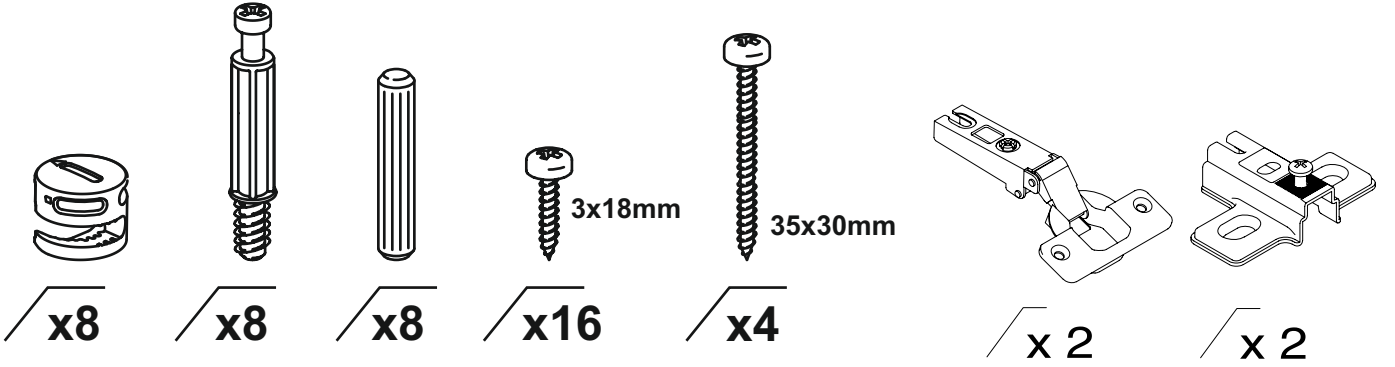

**DEKOREX**

CLM 110 ALIŐMA MASASI  
KULLANIM VE MONTAJ KILAVUZU

masa  
(tabla)

arkalık

sol  
yan tabla

üst tabla

sağ  
yan tabla

raf

metal ayak

kapak

alt tabla

- \* Ürün montajının 2 kişi ile yapılması gerekmektedir.
- \* Mobilya parçalarının zarar görmemesi için halı / kilim v.b. yumuşak malzeme üzerinde kurulması gerekmektedir.
- \* Montaj anında takıldığınız herhangi bir noktada müşteri destek hattından yardım almanız gerekebilir.

Montaja başlamadan önce aşağıdaki ekipmanlara sahip olmanız gerekmektedir

sol  
yan tabla

sağ  
yan tabla

alt tabla

arkalık

üst tabla

üst tabla

üst tabla