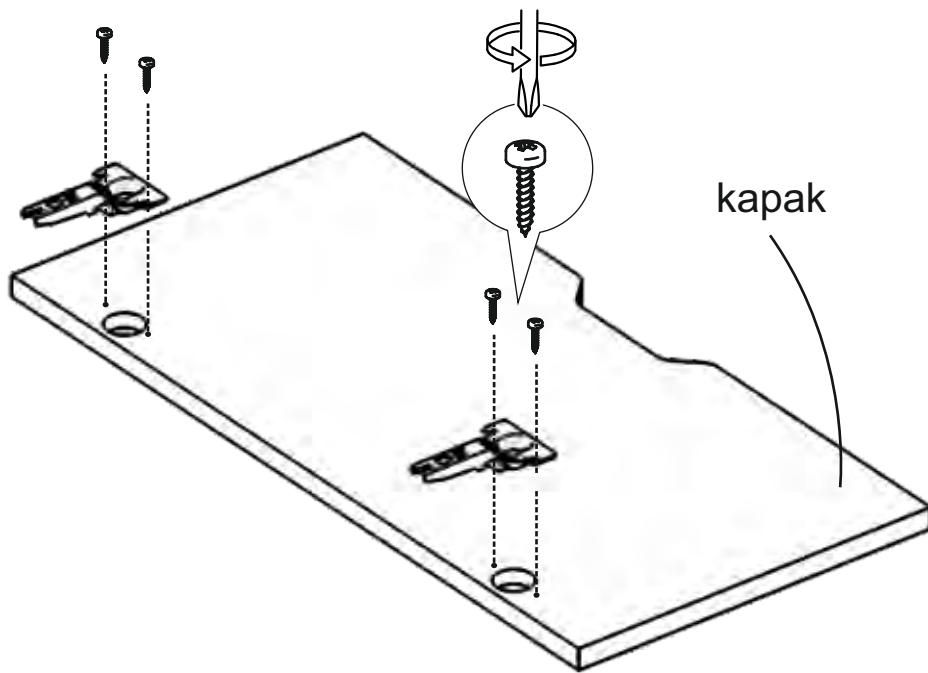

**DEKOREX**

CLM 110 ALIŐMA MASASI  
KULLANIM VE MONTAJ KILAVUZU

masa  
(tabla)

arkalık

sol  
yan tabla

üst tabla

sağ  
yan tabla

raf

metal ayak

kapak

alt tabla

- \* Ürün montajının 2 kişi ile yapılması gerekmektedir.
- \* Mobilya parçalarının zarar görmemesi için halı / kilim v.b. yumuşak malzeme üzerinde kurulması gerekmektedir.
- \* Montaj anında takıldığınız herhangi bir noktada müşteri destek hattından yardım almanız gerekebilir.

Montaja başlamadan önce aşağıdaki ekipmanlara sahip olmanız gerekmektedir

sol  
yan tabla

sağ  
yan tabla

alt tabla

arkalık

üst tabla

üst tabla

üst tabla