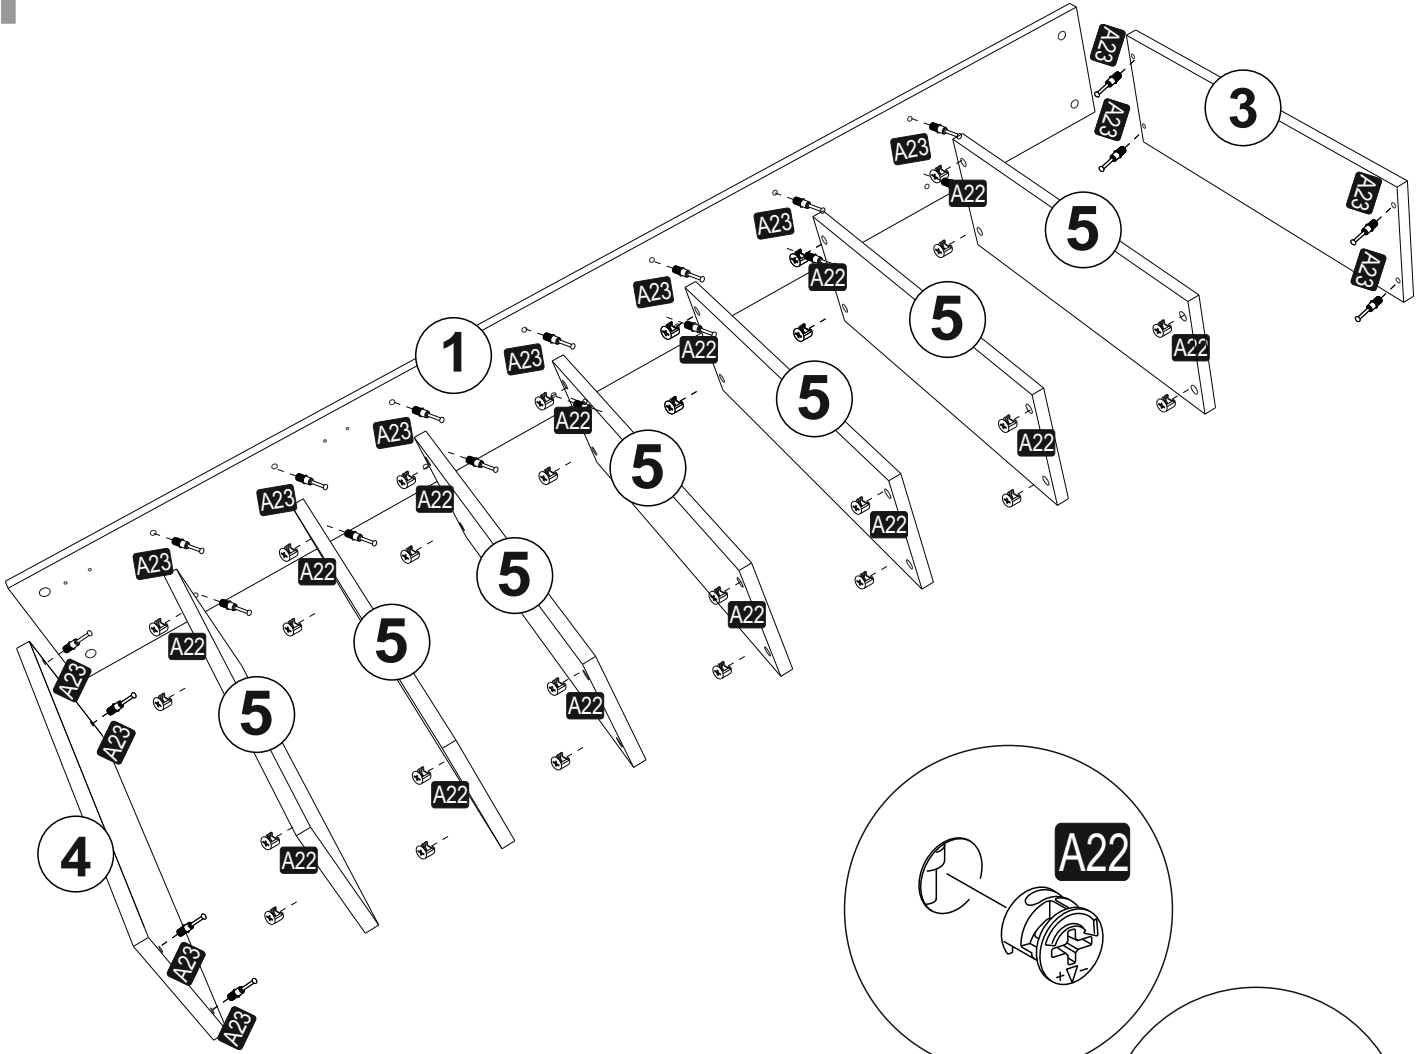

ATTENTION !!

Minifix is the main connection material used in products. Before starting assembly, please check the drawings below.

ACCESSORY LIST

A23 Minifix M8  8x34 36x	A22 Minifix G18  15x14 36x	A48 AC  ANTRAST 36x	A06 18 mm  BYZ 36x	A50  2x
A12 Düz Mentеше  4x	A13 Mentеше Atlığı  4x	A10 3,5x18 YHB Vida  0x	A45 Üçgen ayak  4x	A14 M4x22 Kulp Vidası  2x
A25 "H" Arkalık Çıtası  2x	A29 3,5x25 YHB vida  AYAK MOTAJI İÇİN 12x			

GENERAL VIEW

1

2

3

MENTEŞE AYAR VİDASI

4