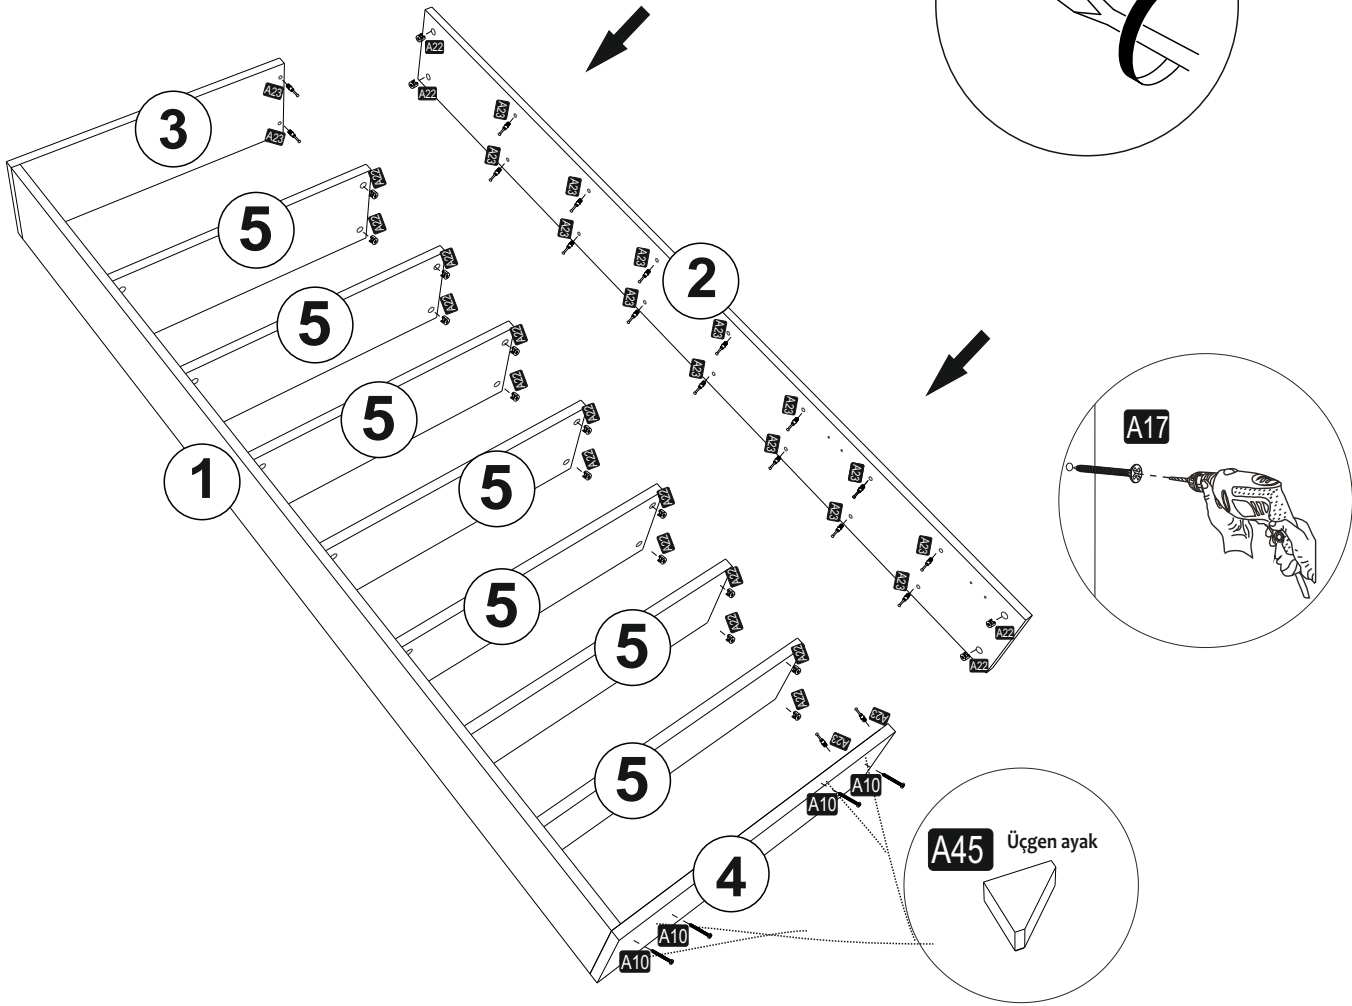

ATTENTION !!

Minifix is the main connection material used in products. Before starting assembly, please check the drawings below.

ACCESSORY LIST

A23 Minifix M8  8x34 36x	A22 Minifix G18  15x14 36x	A48 AC  ANTRAST 36x	A06 18 mm  BYZ 36x	A50  2x
A12 Düz Mentеше  4x	A13 Mentеше Atlığı  4x	A10 3,5x18 YHB Vida  0x	A45 Üçgen ayak  4x	A14 M4x22 Kulp Vidası  2x
A25 "H" Arkalık Çıtası  2x	A29 3,5x25 YHB vida  AYAK MOTAJI İÇİN 12x			

GENERAL VIEW

1

2

3

MENTEŞE AYAR VİDASI

4