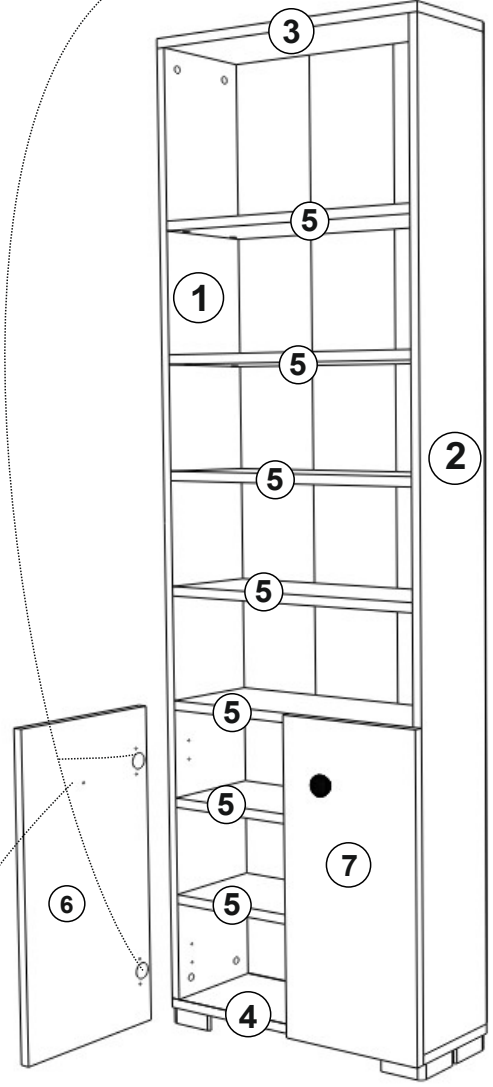

ATTENTION !!

Minifix is the main connection material used in products. Before starting assembly, please check the drawings below.

ACCESSORY LIST

A23 Minifix M8  8x34 36x	A22 Minifix G18  15x14 36x	A48 AC  ANTRAST 36x	A06 18 mm  BYZ 36x	A50  2x
A12 Düz Mentеше  4x	A13 Mentеше Atlığı  4x	A10 3,5x18 YHB Vida  0x	A45 Üçgen ayak  4x	A14 M4x22 Kulp Vidası  2x
A25 "H" Arkalık Çıtası  2x	A29 3,5x25 YHB vida  AYAK MOTAJI İÇİN 12x			

GENERAL VIEW

1

2

3

MENTEŞE AYAR VİDASI

4