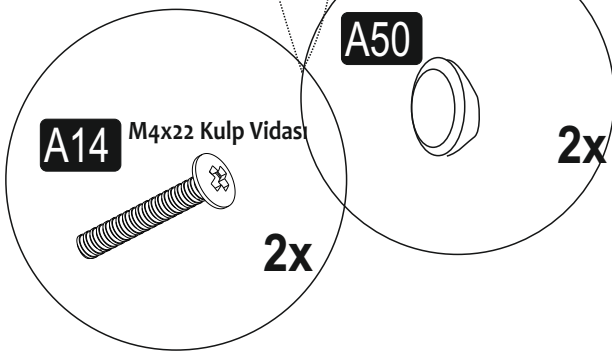

ATTENTION !!

Minifix is the main connection material used in products. Before starting assembly, please check the drawings below.

ACCESSORY LIST

A23 Minifix M8  8x34 36x	A22 Minifix G18  15x14 36x	A48 AC  ANTRAST 36x	A06 18 mm  BYZ 36x	A50  2x
A12 Düz Mentеше  4x	A13 Mentеше Atlığı  4x	A10 3,5x18 YHB Vida  0x	A45 Üçgen ayak  4x	A14 M4x22 Kulp Vidası  2x
A25 "H" Arkalık Çıtası  2x	A29 3,5x25 YHB vida  AYAK MOTAJI İÇİN 12x			

GENERAL VIEW

1

2

3

MENTEŞE AYAR VİDASI

4