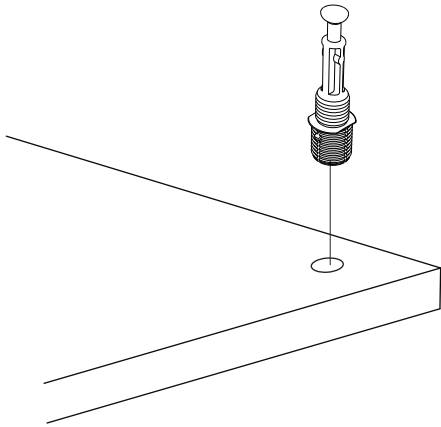

ATTENTION !!

Minifix is the main connection material used in products. Before starting assembly, please check the drawings below.

ACCESSORY LIST

A23 Minifix M8  8x34 36x	A22 Minifix G18  15x14 36x	A48 AC  ANTRAST 36x	A06 18 mm  BYZ 36x	A50  2x
A12 Düz Mentеше  4x	A13 Mentеше Atlığı  4x	A10 3,5x18 YHB Vida  0x	A45 Üçgen ayak  4x	A14 M4x22 Kulp Vidası  2x
A25 "H" Arkalık Çıtası  2x	A29 3,5x25 YHB vida  AYAK MOTAJI İÇİN 12x			