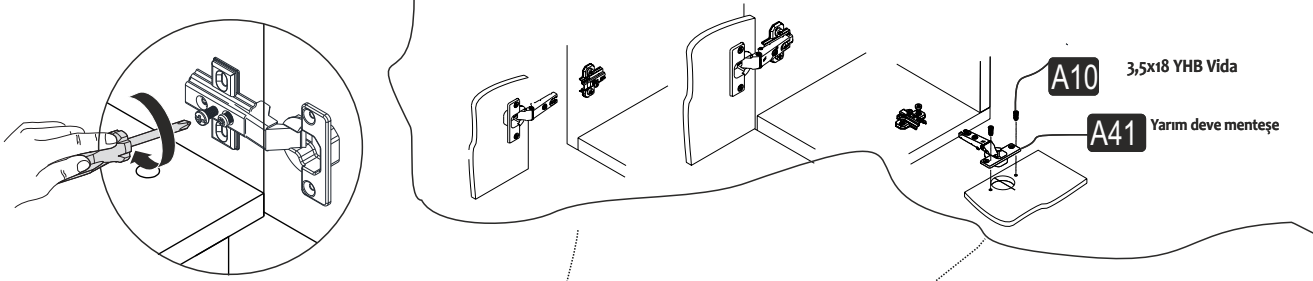

ATTENTION !!

Minifix is the main connection material used in products. Before starting assembly, please check the drawings below.

ACCESSORY LIST

A23 Minifix M8  8x34 36x	A22 Minifix G18  15x14 36x	A48 AC  ANTRAST 36x	A06 18 mm  BYZ 36x	A50  2x
A12 Düz Mentеше  4x	A13 Mentеше Atlığı  4x	A10 3,5x18 YHB Vida  0x	A45 Üçgen ayak  4x	A14 M4x22 Kulp Vidası  2x
A25 "H" Arkalık Çıtası  2x	A29 3,5x25 YHB vida  AYAK MOTAJI İÇİN 12x			

GENERAL VIEW

1

2

3

MENTEŞE AYAR VİDASI

4