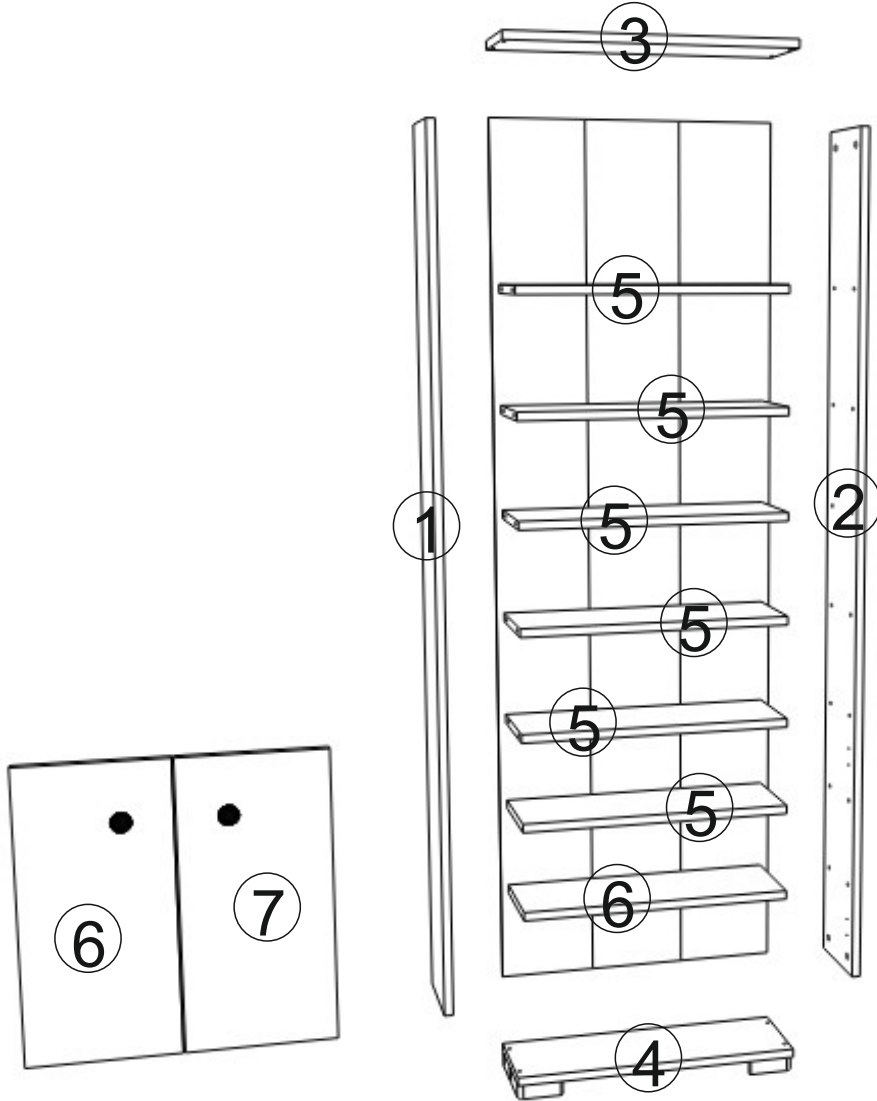

ATTENTION !!

Minifix is the main connection material used in products. Before starting assembly, please check the drawings below.

ACCESSORY LIST

A23 Minifix M8  8x34 36x	A22 Minifix G18  15x14 36x	A48 AC  ANTRAST 36x	A06 18 mm  BYZ 36x	A50  2x
A12 Düz Mentеше  4x	A13 Mentеше Atlığı  4x	A10 3,5x18 YHB Vida  0x	A45 Üçgen ayak  4x	A14 M4x22 Kulp Vidası  2x
A25 "H" Arkalık Çıtası  2x	A29 3,5x25 YHB vida  AYAK MOTAJI İÇİN 12x			

GENERAL VIEW

1

2

3

MENTEŞE AYAR VİDASI

4