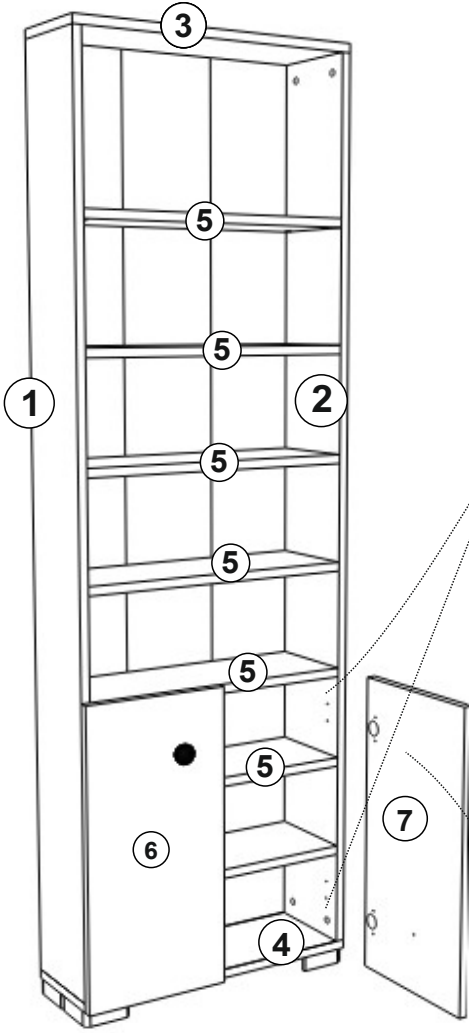

ATTENTION !!

Minifix is the main connection material used in products. Before starting assembly, please check the drawings below.

ACCESSORY LIST

A23 Minifix M8  8x34 36x	A22 Minifix G18  15x14 36x	A48 AC  ANTRAST 36x	A06 18 mm  BYZ 36x	A50  2x
A12 Düz Mentеше  4x	A13 Mentеше Atlığı  4x	A10 3,5x18 YHB Vida  0x	A45 Üçgen ayak  4x	A14 M4x22 Kulp Vidası  2x
A25 "H" Arkalık Çıtası  2x	A29 3,5x25 YHB vida  AYAK MOTAJI İÇİN 12x			

GENERAL VIEW

1

2

3

MENTEŞE AYAR VİDASI

4