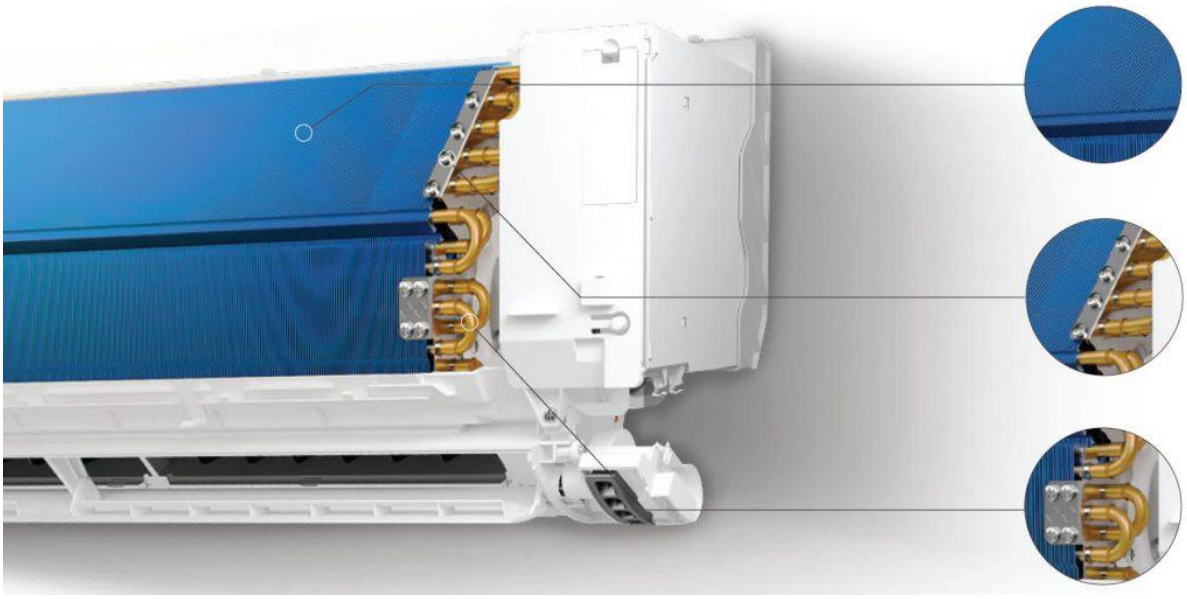

Teknoloji

Korozyon Önleyici Mavi Kanat Mavi kanatlı rulo, evaporatorü toz, nem ve aşındırıcı maddelere karşı korumada oldukça etkilidir.

Korozyon Önleyici Tüp Plakası Dayanıklılığını artırmak için tüp plakasına korozyon önleyici özellikler uygulanır.

Korozyon Önleyici Bakır Boru U-biçimli bakır borunun üzerindeki özel kaplama, paslanmayı ve gaz sızıntısını önler.

Öne Çıkan Özellikler

Çevre dostu bir yaşam sunan Tronic klimalar havanızı tazeleyecek!

Kendiliğinden Hijyen Sağlama

Kendi Kendini Temizleme

Fısıltı Sessizliğinde Hava