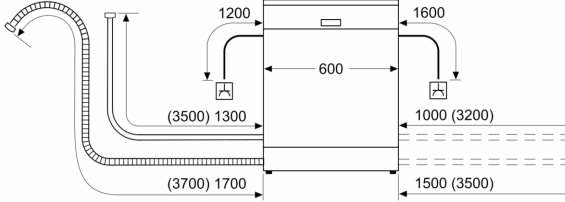

- Başlama zamanını erteleme özelliği: 1-24 saat

Güvenlik

- Su baskınlarına karşı çoklu su koruma sistemi
- Geliştirilmiş Cam Koruma Teknolojisi

Diğer Bilgiler

- Ürün ölçüleri (YxGxD): 84.5 x 60 x 60 cm

¹Enerji verimliliği sınıfları ölçeği (A'dan G'ye)

² Eko 50 °C programında 100 döngüde enerji tüketimi (kWh)

³Eko 50 °C programında döngü başına su tüketimi (litre)

⁴Eko 50 °C programı süresi

Güvenlik riski nedeniyle ocak altına kurulumu uygun değildir.

Serie 6, Solo Bulaşık Makinesi, 60 cm, Siyah SMS4HMB62T

Ölçüler mm cinsindedir

⚡ Priz
() Uzatma seti dahil değerler