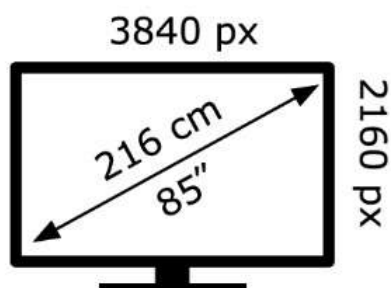

ENERG

onvo

85OVF9000U

294 kWh/1000h

ABCDEF G

294 kWh/1000h

2019/2013