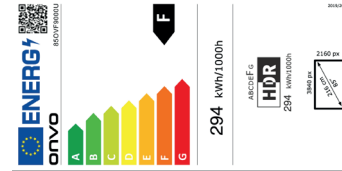

ENERJİ GÖRSEL

UZAKTAN KUMANDA