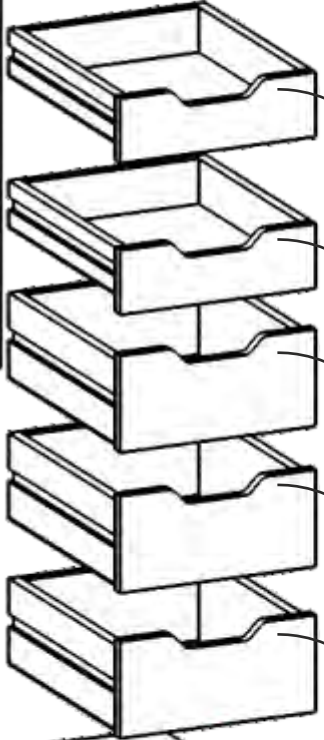

**DEKOREX**

CLM 111 ALIŐMA MASASI  
KULLANIM VE MONTAJ KILAVUZU

masa  
(tabla)

arkalık

üst tabla

sağ  
yan tabla

sol  
yan tabla

1

çekmece

2

çekmece

3

çekmece

4

çekmece

5

çekmece

metal ayak

alt tabla

- \* Ürün montajının 2 kişi ile yapılması gerekmektedir.
- \* Mobilya parçalarının zarar görmemesi için halı / kilim v.b. yumuşak malzeme üzerinde kurulması gerekmektedir.
- \* Montaj anında takıldığınız herhangi bir noktada müşteri destek hattından yardım almanız gerekebilir.

Montaja başlamadan önce aşağıdaki ekipmanlara sahip olmanız gerekmektedir

sol  
yan tabla

sol  
yan tabla

sağ  
yan tabla

sağ  
yan tabla

sol  
yan tabla

sağ  
yan tabla

alt tabla