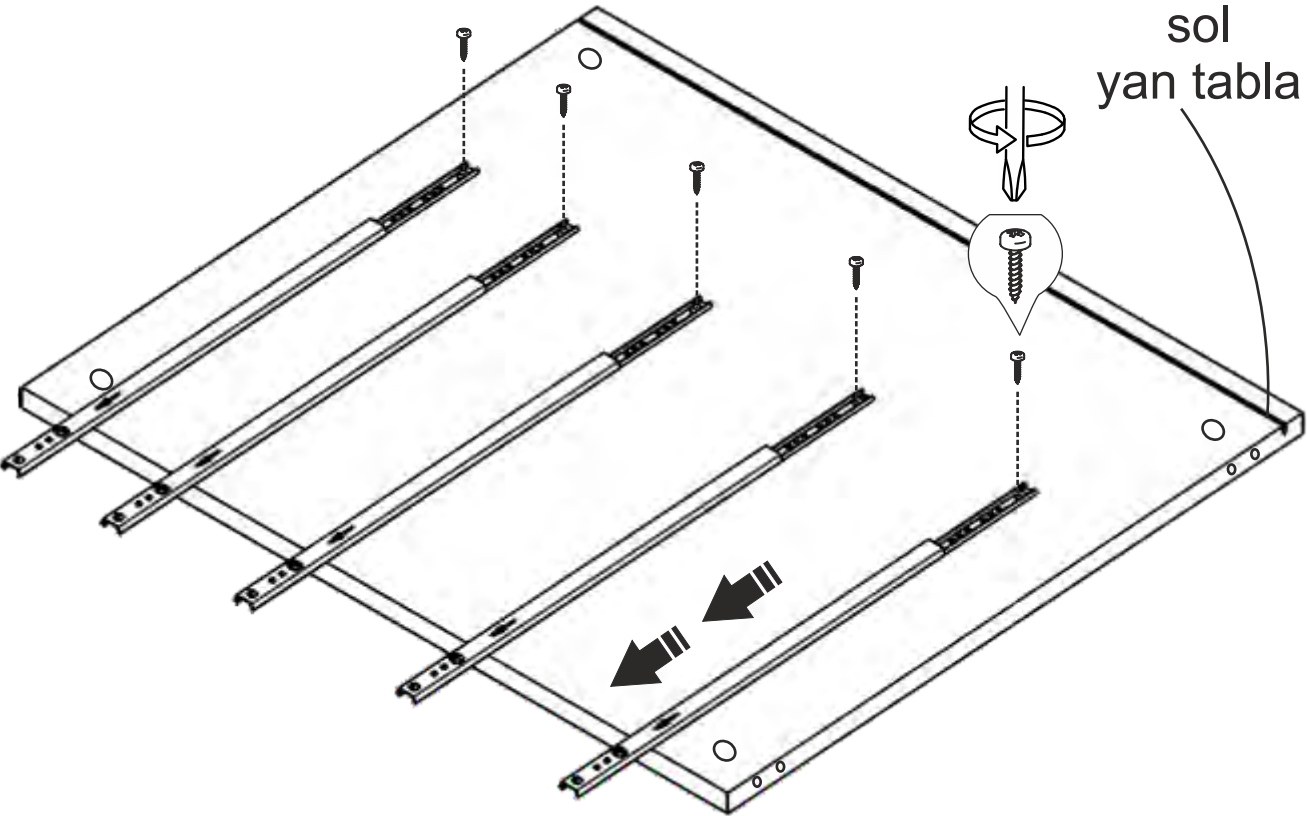

çekmece

metal ayak

alt tabla

- \* Ürün montajının 2 kişi ile yapılması gerekmektedir.
- \* Mobilya parçalarının zarar görmemesi için halı / kilim v.b. yumuşak malzeme üzerinde kurulması gerekmektedir.
- \* Montaj anında takıldığınız herhangi bir noktada müşteri destek hattından yardım almanız gerekebilir.

Montaja başlamadan önce aşağıdaki ekipmanlara sahip olmanız gerekmektedir

sol  
yan tabla

sol  
yan tabla

sağ  
yan tabla

sağ  
yan tabla

sol  
yan tabla

sağ  
yan tabla

alt tabla