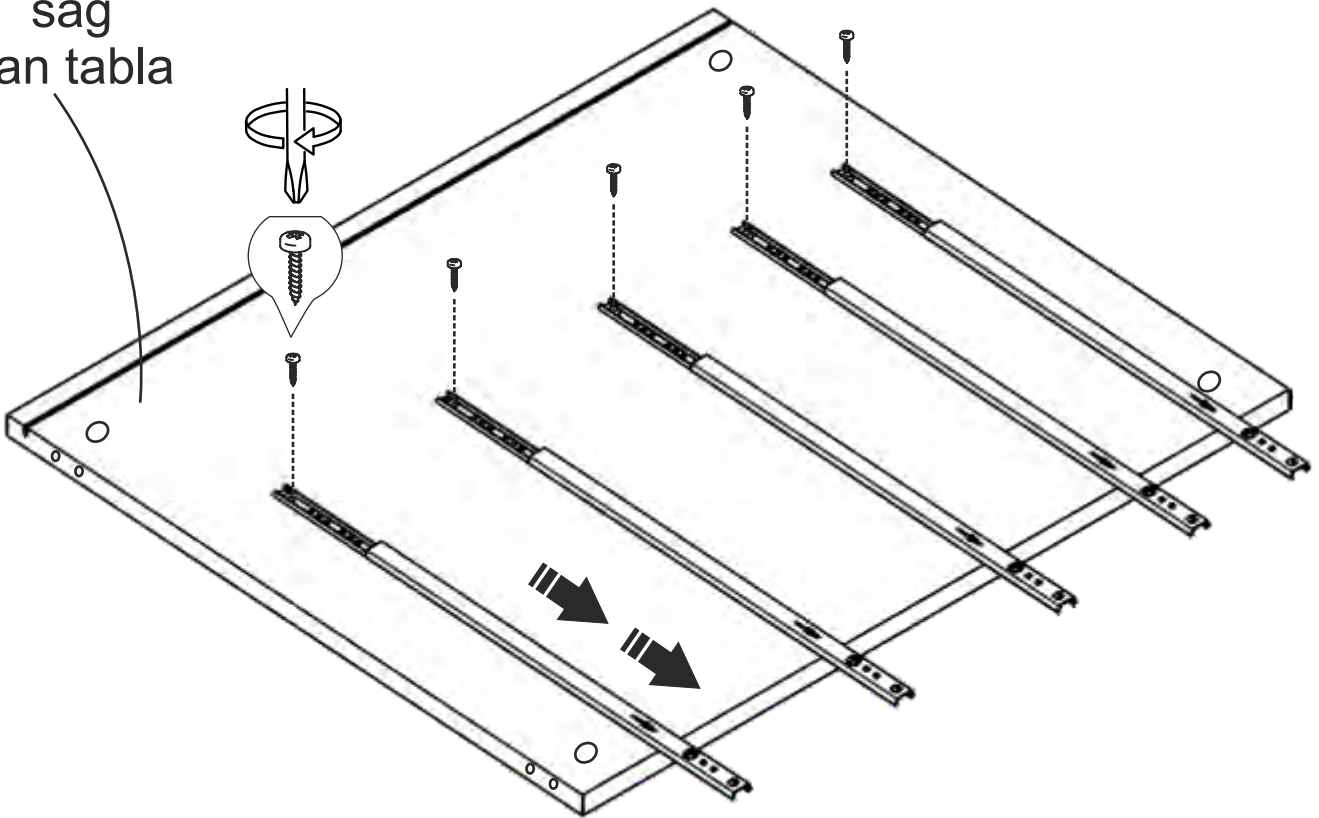

çekmece

metal ayak

alt tabla

- \* Ürün montajının 2 kişi ile yapılması gerekmektedir.
- \* Mobilya parçalarının zarar görmemesi için halı / kilim v.b. yumuşak malzeme üzerinde kurulması gerekmektedir.
- \* Montaj anında takıldığınız herhangi bir noktada müşteri destek hattından yardım almanız gerekebilir.

Montaja başlamadan önce aşağıdaki ekipmanlara sahip olmanız gerekmektedir

sol  
yan tabla

sol  
yan tabla

sağ  
yan tabla

sağ  
yan tabla

sol  
yan tabla

sağ  
yan tabla

alt tabla