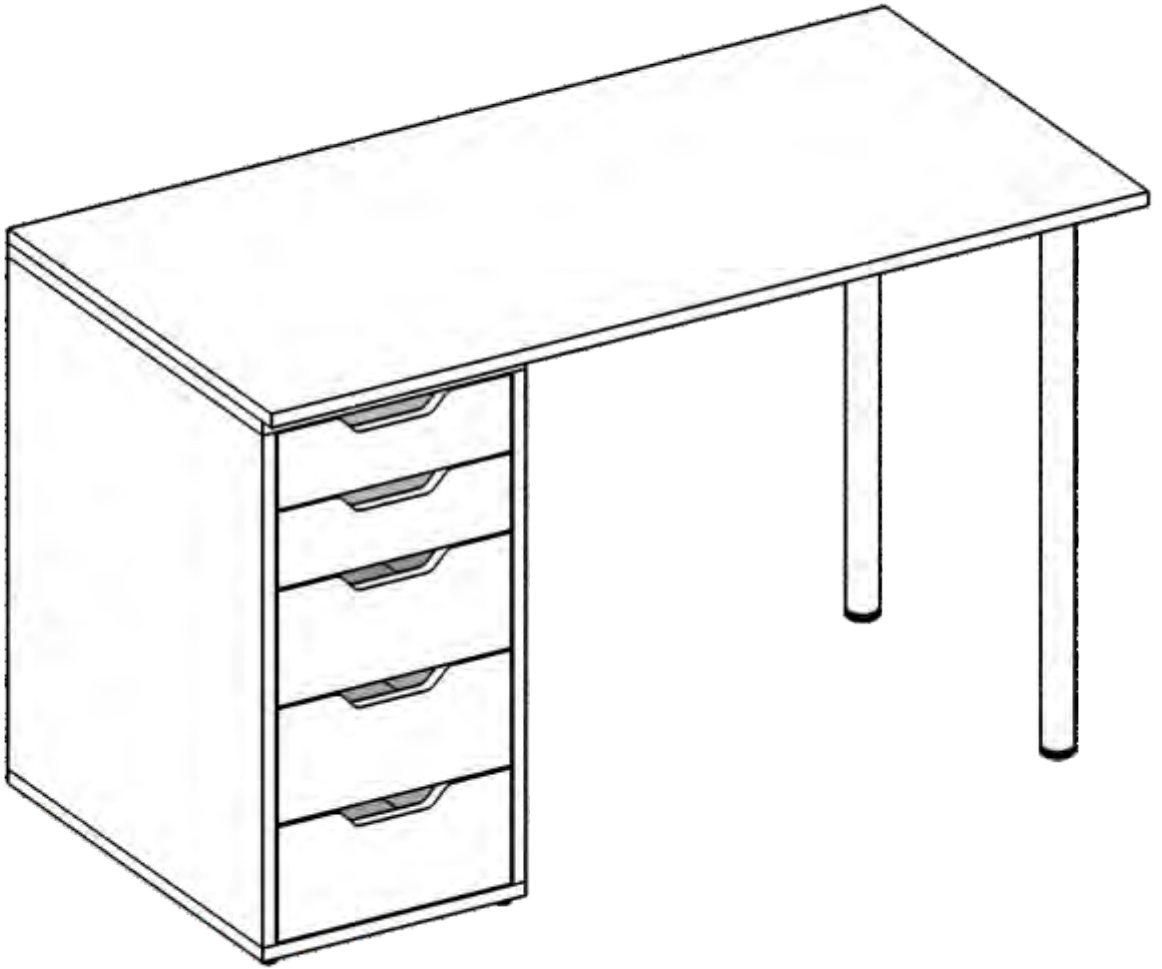

**DEKOREX**

CLM 111 ALIŐMA MASASI  
KULLANIM VE MONTAJ KILAVUZU

masa  
(tabla)

arkalık

üst tabla

sağ  
yan tabla

sol  
yan tabla

1

çekmece

metal ayak

alt tabla

- \* Ürün montajının 2 kişi ile yapılması gerekmektedir.
- \* Mobilya parçalarının zarar görmemesi için halı / kilim v.b. yumuşak malzeme üzerinde kurulması gerekmektedir.
- \* Montaj anında takıldığınız herhangi bir noktada müşteri destek hattından yardım almanız gerekebilir.