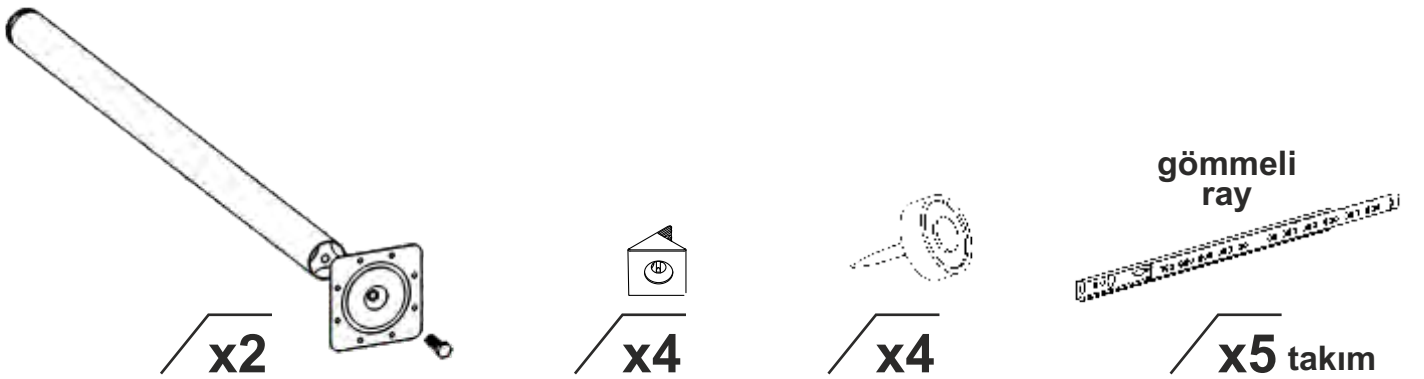

- Ürün montajının 2 kişi ile yapılması gerekmektedir.
- Mobilya parçalarının zarar görmemesi için halı / kilim v.b. yumuşak malzeme üzerinde kurulması gerekmektedir.
- Montaj anında takıldığınız herhangi bir noktada müşteri destek hattından yardım almanız gerekebilir.

Montaja başlamadan önce aşağıdaki ekipmanlara sahip olmanız gerekmektedir