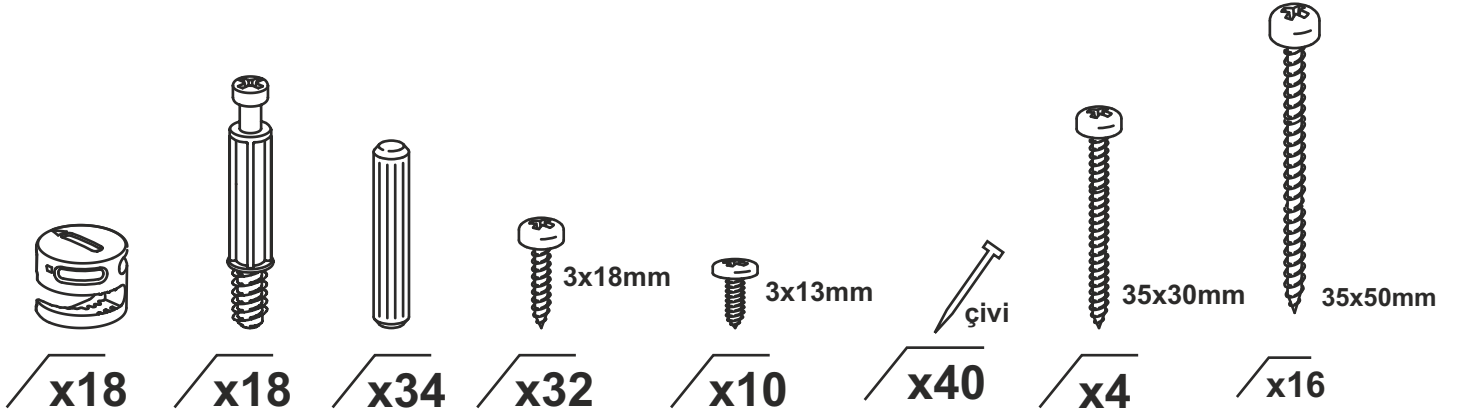

- Ürün montajının 2 kişi ile yapılması gerekmektedir.
- Mobilya parçalarının zarar görmemesi için halı / kilim v.b. yumuşak malzeme üzerinde kurulması gerekmektedir.
- Montaj anında takıldığınız herhangi bir noktada müşteri destek hattından yardım almanız gerekebilir.

Montaja başlamadan önce aşağıdaki ekipmanlara sahip olmanız gerekmektedir