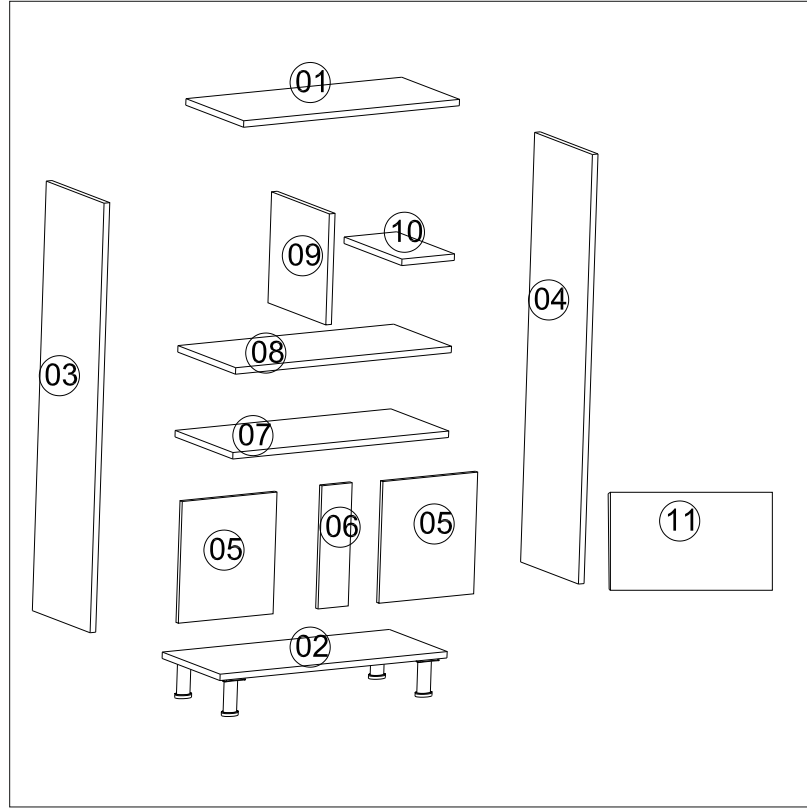

ÇOK AMAÇLI DOLAP MONTAJ

AKSESUAR LİSTESİ / ACCESSORY LIST

Bu modülün kurulumu için gerekli olan araçlar.
The necessary tools (not included)

A10 3,5x18 YHB Vida  32x	A12 Tam Deve Menteşe  4x	A13 Menteşe Atlığı  4x	A02 Minifix Mil  26x	A03 Kavela  26x
A01 Minifix Gövde  26x	A21 AYAK  4x	A16 Minifix Tapa  26x		