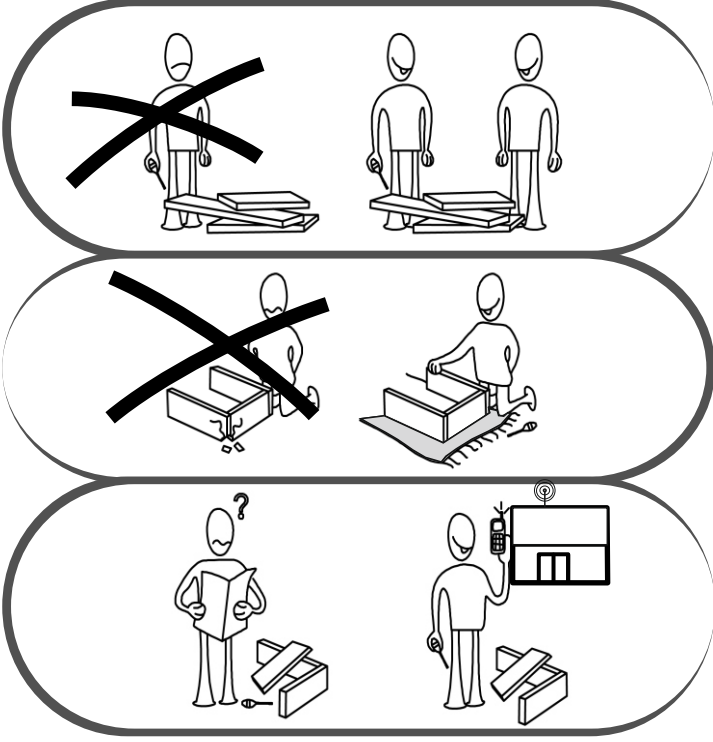

ÇOK AMAÇLI DOLAP MONTAJ

AKSESUAR LİSTESİ / ACCESSORY LIST

Bu modülün kurulumu için gerekli olan araçlar.
The necessary tools (not included)

A10 3,5x18 YHB Vida  32x	A12 Tam Deve Menteşe  4x	A13 Menteşe Atlığı  4x	A02 Minifix Mil  26x	A03 Kavela  26x
A01 Minifix Gövde  26x	A21 AYAK  4x	A16 Minifix Tapa  26x		