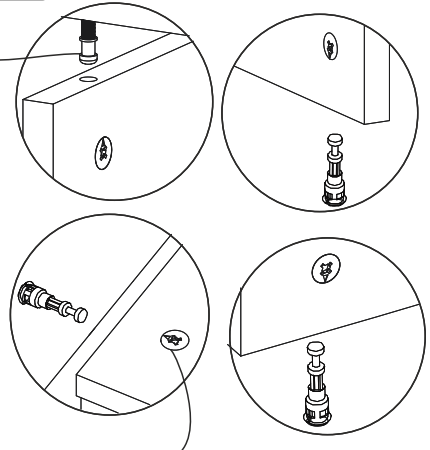

## AKSESUAR LİSTESİ / Accessory List

Bu modülün kurulumu için gerekli olan araçlar.  
The necessary tools (not included)

<b>A01</b> Minifix Gövde  27x	<b>A02</b> Minifix Mil  27x	<b>A04</b> Minifix Tapa  27x	<b>A10</b> 3,5x18 YHB Vida  24x	<b>A28</b> Arkalık Çivisi  30x
<b>A11</b> Tam Deve Boynu Menteşe  4x	<b>A13</b> Minifix Atlığı  4x	<b>A14</b> M4x22 Kulp Vidası  2x	<b>A41</b> MANTAR KULP  2x	<b>A09</b> 4x50 YHB Vida  7x
<b>A08</b> Ø8 Lik Dubel  7x	<b>A48</b> -L- dolap askı aparatı  4x			

## PARÇA KODLAMA / GENERAL VIEW

**A02**

Minifix Mil

**A01**

Minifix Gövde

**+2**

**A02**

Minifix Mil