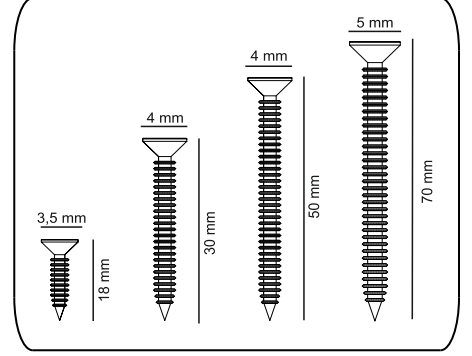

ATTENTION !!

Minifix is the main connection material used in products. Before starting assembly, please check the drawings below.