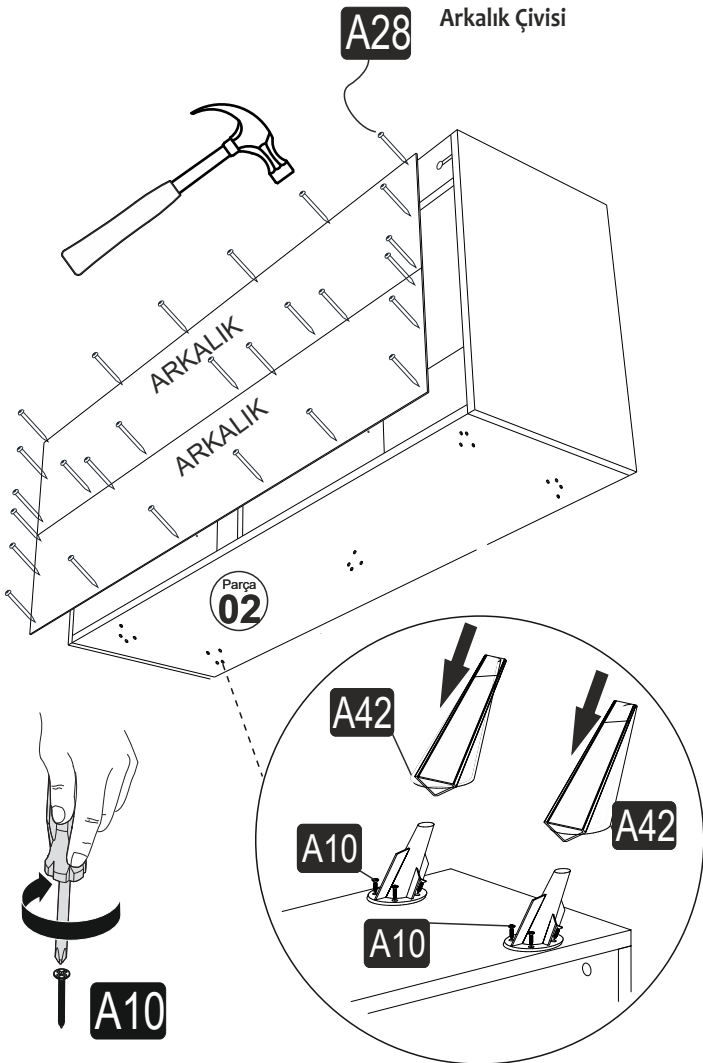

BREDA KONSOL

MONTAJ VE KULLANIM KLAVUZU ASSEMBLY MANUEL

SAYFA 2

Bu modül iki kişi tarafından kurulmalıdır.
This unit should be assembled by two persons.

AKSESUAR LİSTESİ / Accessory List

Bu modülün kurulumu için gerekli olan araçlar.
The necessary tools (not included)

A01 Minifix Gövde  12x	A02 Minifix Mil  12x	A29 3,5x25 YHB vida  AYAK MOTAJI İÇİN 15x	A04 Minifix Tapa  Değişken 12x	A10 3,5x18 YHB Vida  32x
A52 ELEGANS AYAK  5x	A12 Düz Mentеше  4x	A13 Mentеше Atlığı  8x	A40 RAF PİMİ  8x	A28 Arkalık Çivisi  36x
A41 Yarım deve menteşe  4x	A41 MANTAR KULP  4x	M4x22 Kulp Vidası  4x		

PARÇA KODLAMA / GENERAL VIEW

A41 Yarım deve menteşe