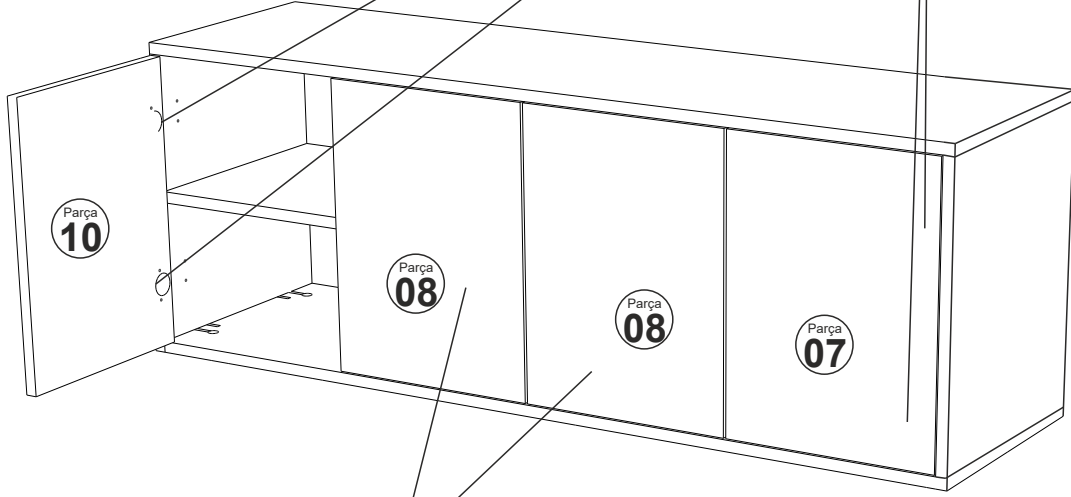

A41 Yarım deve menteşe