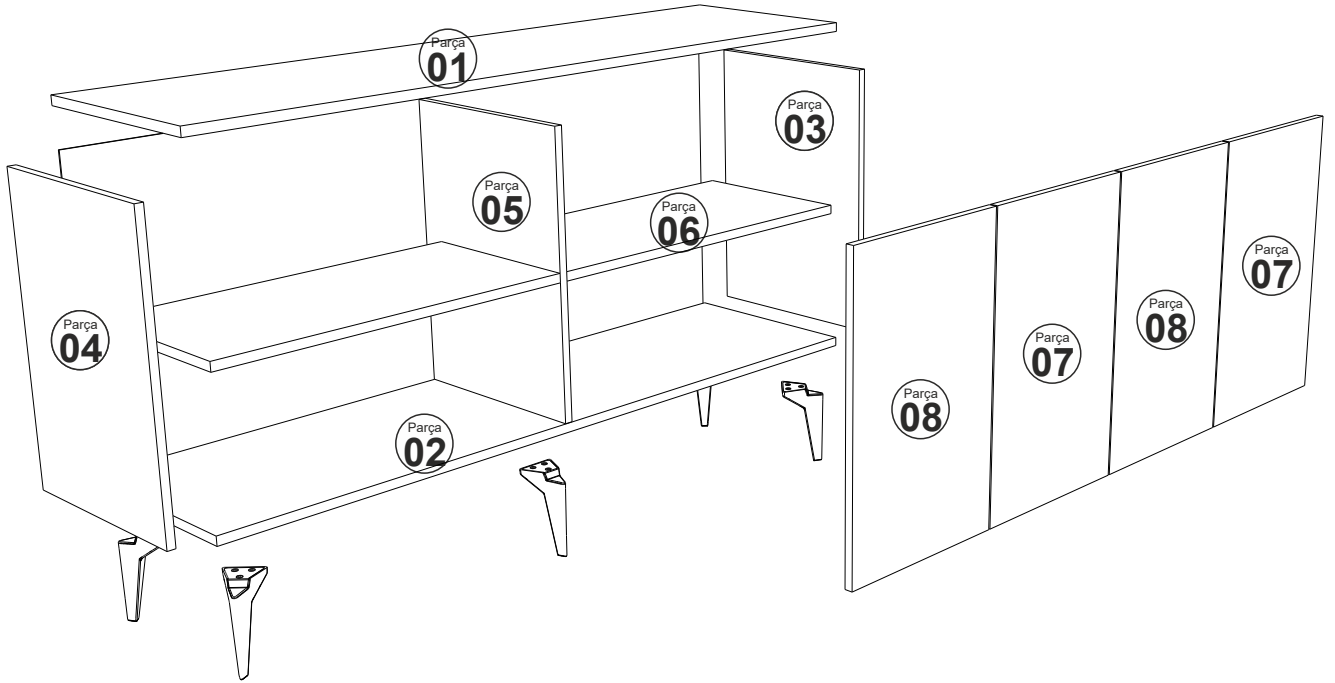

BREDA KONSOL

MONTAJ VE KULLANIM KLAVUZU ASSEMBLY MANUEL

SAYFA 2

Bu modül iki kişi tarafından kurulmalıdır.
This unit should be assembled by two persons.

AKSESUAR LİSTESİ / Accessory List

Bu modülün kurulumu için gerekli olan araçlar.
The necessary tools (not included)

A01 Minifix Gövde  12x	A02 Minifix Mil  12x	A29 3,5x25 YHB vida  AYAK MOTAJI İÇİN 15x	A04 Minifix Tapa  Değişken 12x	A10 3,5x18 YHB Vida  32x
A52 ELEGANS AYAK  5x	A12 Düz Mentеше  4x	A13 Mentеше Atlığı  8x	A40 RAF PİMİ  8x	A28 Arkalık Çivisi  36x
A41 Yarım deve menteşe  4x	A41 MANTAR KULP  4x	M4x22 Kulp Vidası  4x		

PARÇA KODLAMA / GENERAL VIEW

A41 Yarım deve menteşe