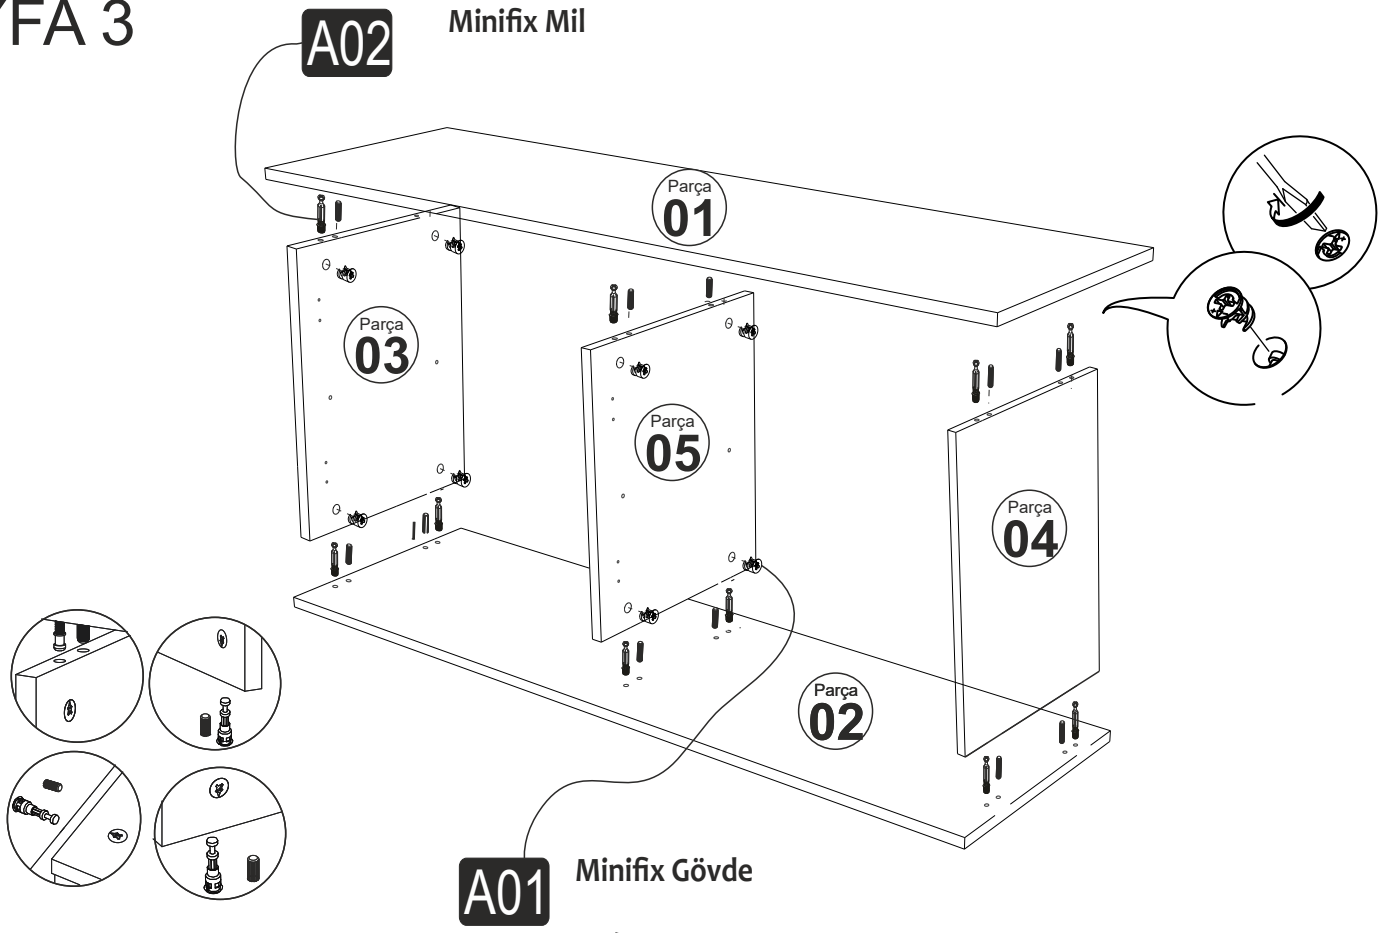

BREDA KONSOL

MONTAJ VE KULLANIM KLAVUZU ASSEMBLY MANUEL

SAYFA 2

Bu modül iki kişi tarafından kurulmalıdır.
This unit should be assembled by two persons.

AKSESUAR LİSTESİ / Accessory List

Bu modülün kurulumu için gerekli olan araçlar.
The necessary tools (not included)

A01 Minifix Gövde  12x	A02 Minifix Mil  12x	A29 3,5x25 YHB vida  AYAK MOTAJI İÇİN 15x	A04 Minifix Tapa  Değişken 12x	A10 3,5x18 YHB Vida  32x
A52 ELEGANS AYAK  5x	A12 Düz Mentеше  4x	A13 Mentеше Atlığı  8x	A40 RAF PİMİ  8x	A28 Arkalık Çivisi  36x
A41 Yarım deve menteşe  4x	A41 MANTAR KULP  4x	M4x22 Kulp Vidası  4x		

PARÇA KODLAMA / GENERAL VIEW

A41 Yarım deve menteşe