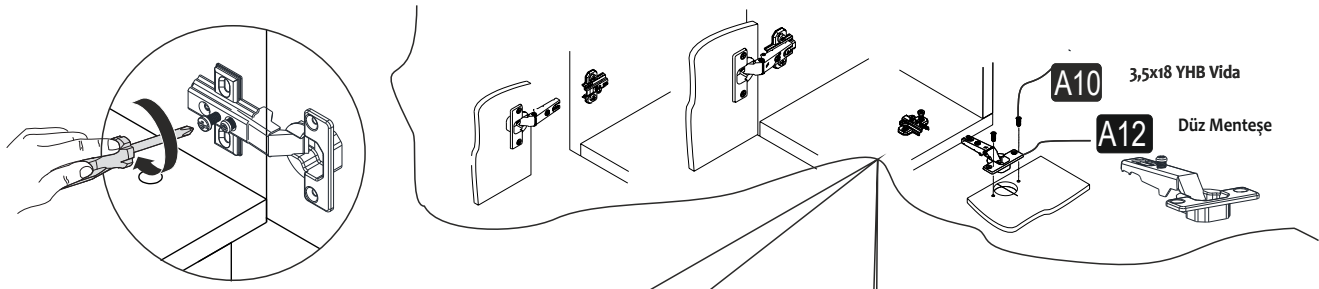

A41 Yarım deve menteşe