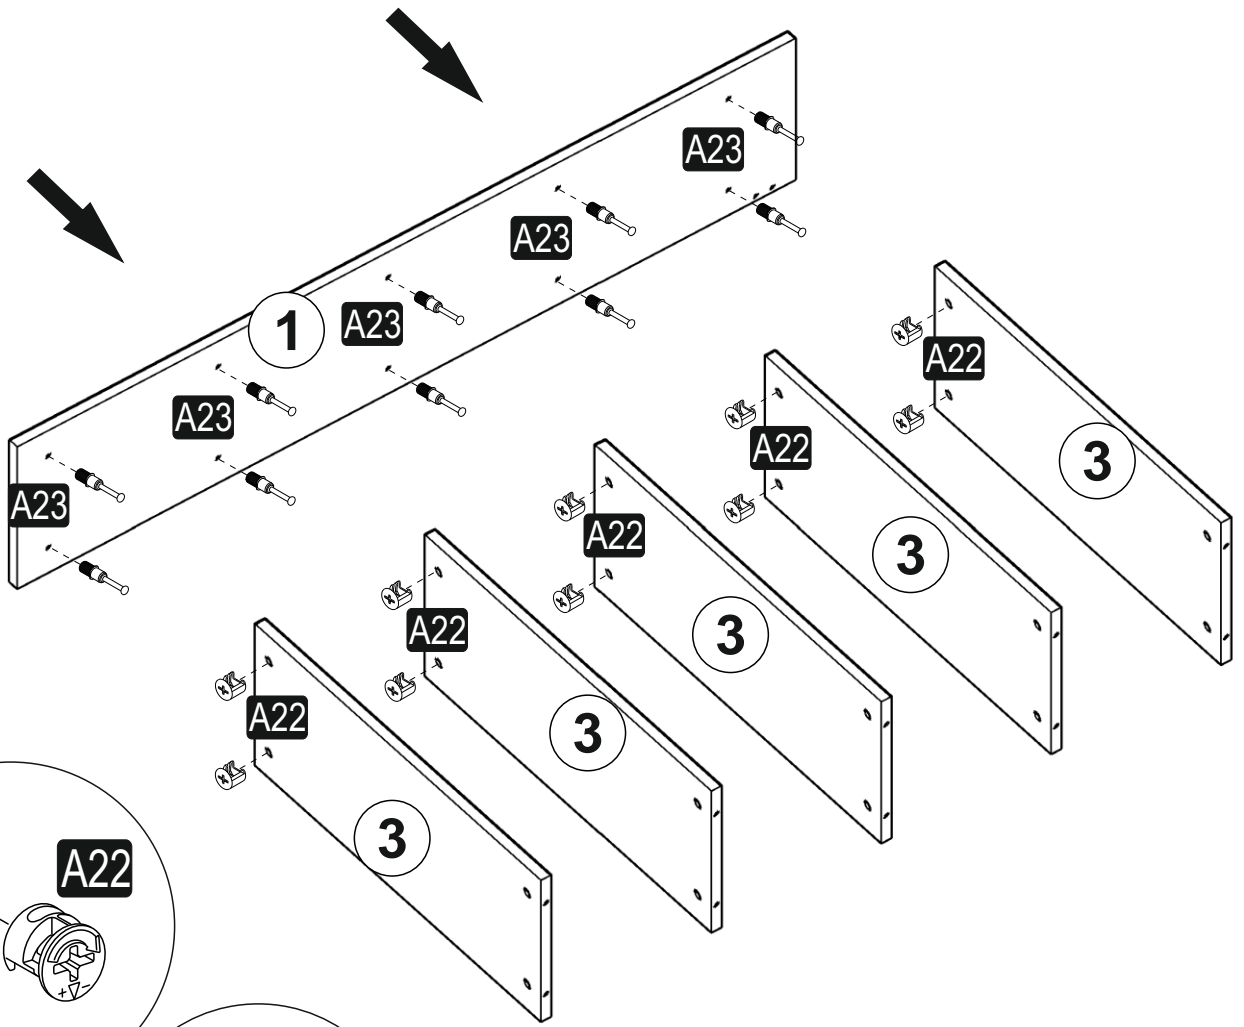

# ACCESSORY LIST

# AMY(60 cm)

<b>A23</b> Minifix M8  8x34 <b>24x</b>	<b>A22</b> Minifix G18  15x14 <b>24x</b>	<b>A48</b> AC  <b>30x</b>	<b>A06</b> 18 mm  BYZ <b>24x</b>	<b>0x</b>
<b>0x</b>	<b>0x</b>	<b>0x</b>	<b>0x</b>	<b>0x</b>
<b>0x</b>	<b>0x</b>	<b>0x</b>	<b>0x</b>	<b>0x</b>

## GENERAL VIEW

1

2