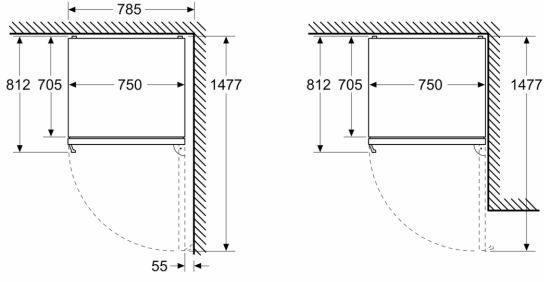

Konfor ve Güvenlik

- Tatil modu
- Ekonomi modu Ekran kilidi
- Kapı açık kaldığında optik ve akustik aktif uyarı sistemi
- Kapı yönü sağa doğru, Kapı yönü değiştirilebilir

Teknik Bilgiler

- Elektrik tüketimi: 198 kWh/yıl
- İklim sınıfı: SN-T<
- Yüksekliği ayarlanabilir ön ayaklar, tekerlekli arka ayaklar<
- Nominal voltaj: 220 - 240 V<
- Ürün Ölçüleri (YxGxD)*: 186 x 75 x 78 cm(kapı kolu hariç)<
- *Kapı kolu olan ürünlerde geçerlidir.<

/IB:Font>

Serie 8, Alttan Dondurucu
Buzdolabı, 186 x 75 cm, Beyaz
KGP76AWC0N

Ölçüler mm cinsindedir

Ölçüler mm cinsindedir