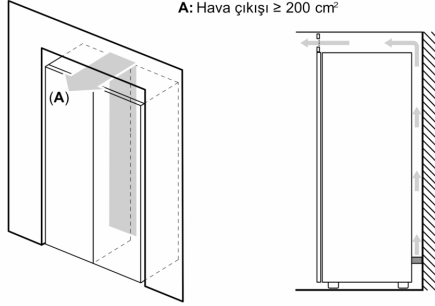

Nominal voltaj: 220 - 240 V<

Ürün Ölçüleri (YxGxD)*: 186 x 60 x 65 cm(kapı kolu hariç)<

*Kapı kolu olan ürünlerde geçerlidir.<

/IB:Font>

Serie 4, Solo Derin Dondurucu, 186 x 60 cm, Kolay temizlenebilir Inox GSN36VIE0N