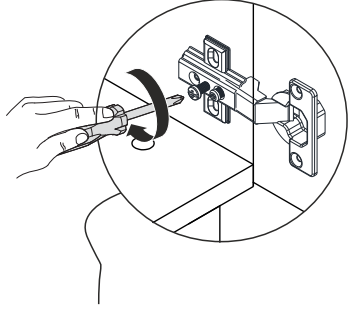

SAYFA 4

MENTEŞE AYAR VİDASI