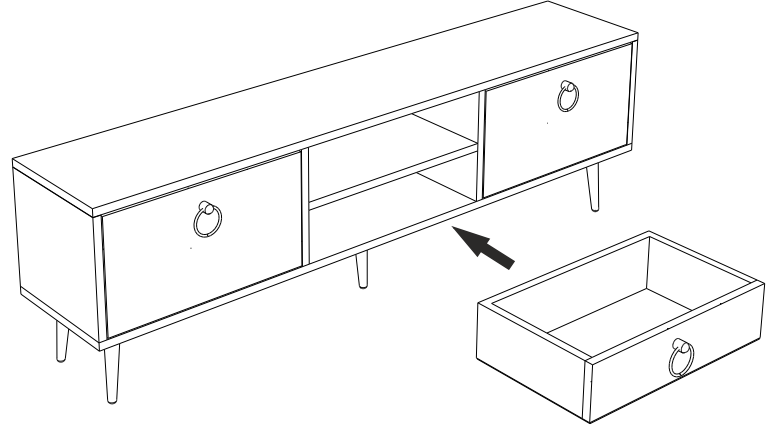

SAYFA 4

MENTEŞE AYAR VİDASI

A10 3,5x18 YHB Vida

A11 Tam Deve Boynu
Menteşe

A14 M4x22 Kulp Vidası

A46 Halka Kulp

A14 M4x22 Kulp Vidası

A46 Halka Kulp

A09

4x50 YHB Vida

A28

Arkalık Çivisi

A16