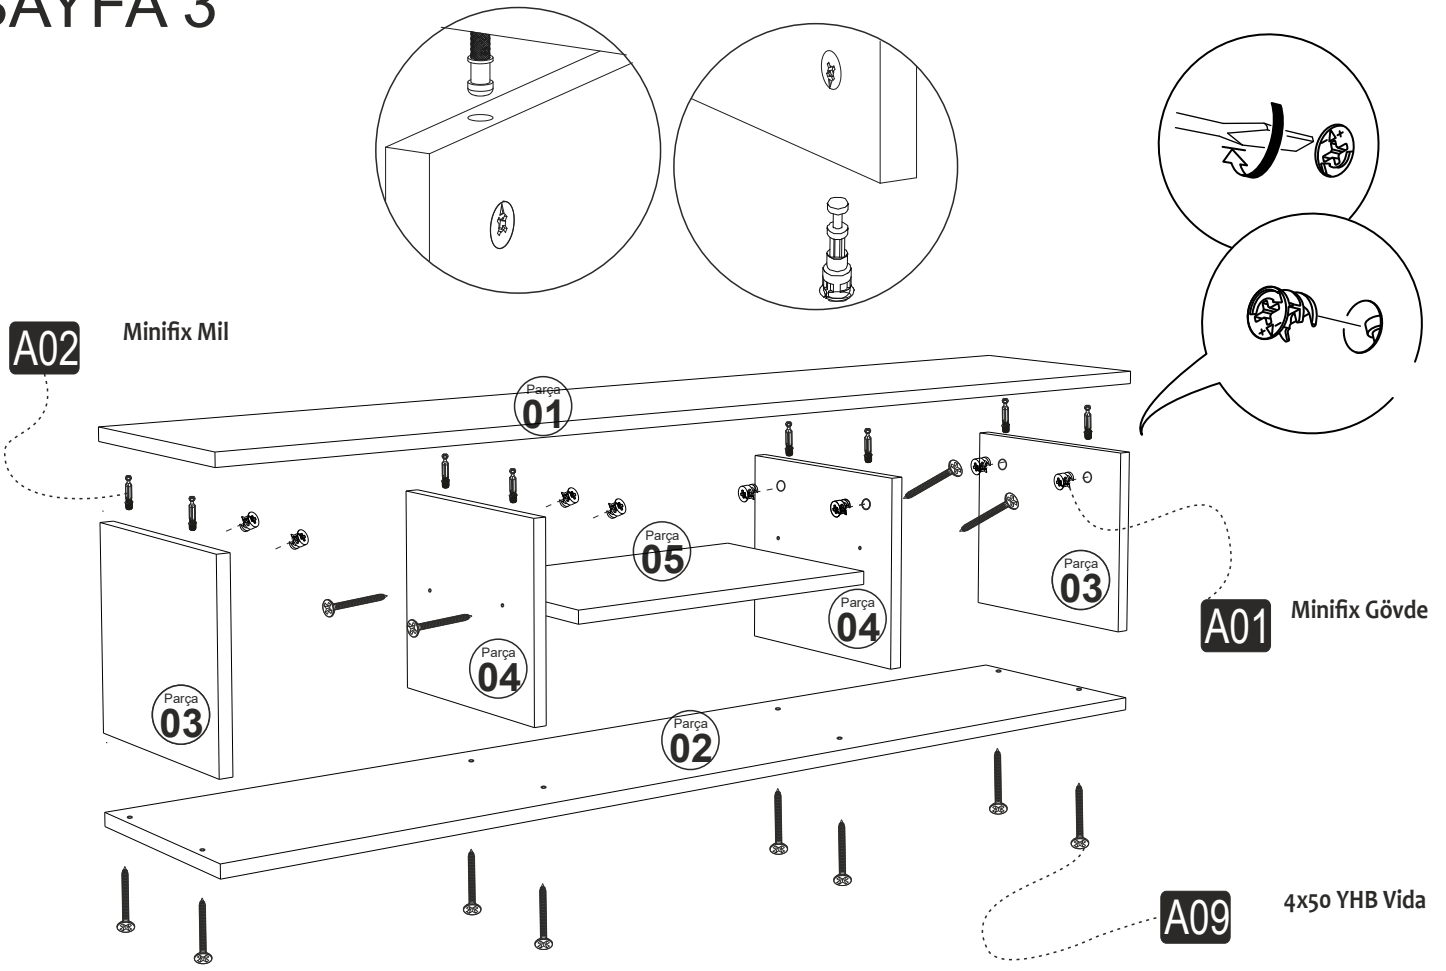

DROP TV STAND

DROP TV.ÜNİTESİ

Tv1123

MONTAJ VE KULLANIM KLAVUZU

ASSEMBLY MANUEL

SAYFA 2

Bu modül iki kişi tarafından kurulmalıdır.
This unit should be assembled by two persons.

AKSESUAR LİSTESİ / Accessory List

Bu modülün kurulumu için gerekli olan araçlar.
The necessary tools (not included)

A01 Minifix Gövde  10x	A02 Minifix Mil  10x	A04 Minifix Tapa  10x	A10 3,5x18 YHB Vida  36x	A47 BONE AYAK  5x
A11 Tam Deve Boynu Menteşe  4x	A13 Menteşe Atlığı  4x	A14 M4x22 Kulp Vidası  3x	A46 Halka Kulp  3x	A28 Arkalık Çivisi  30x
A03 Kavela  3x	A16 Küçük Yapışkan Tapa  16x	A09 4x50 YHB Vida  16x		

PARÇA KODLAMA / GENERAL VIEW

SAYFA 4

MENTEŞE AYAR VİDASI

A10 3,5x18 YHB Vida

A11 Tam Deve Boynu
Menteşe

A14 M4x22 Kulp Vidası

A46 Halka Kulp

A14 M4x22 Kulp Vidası