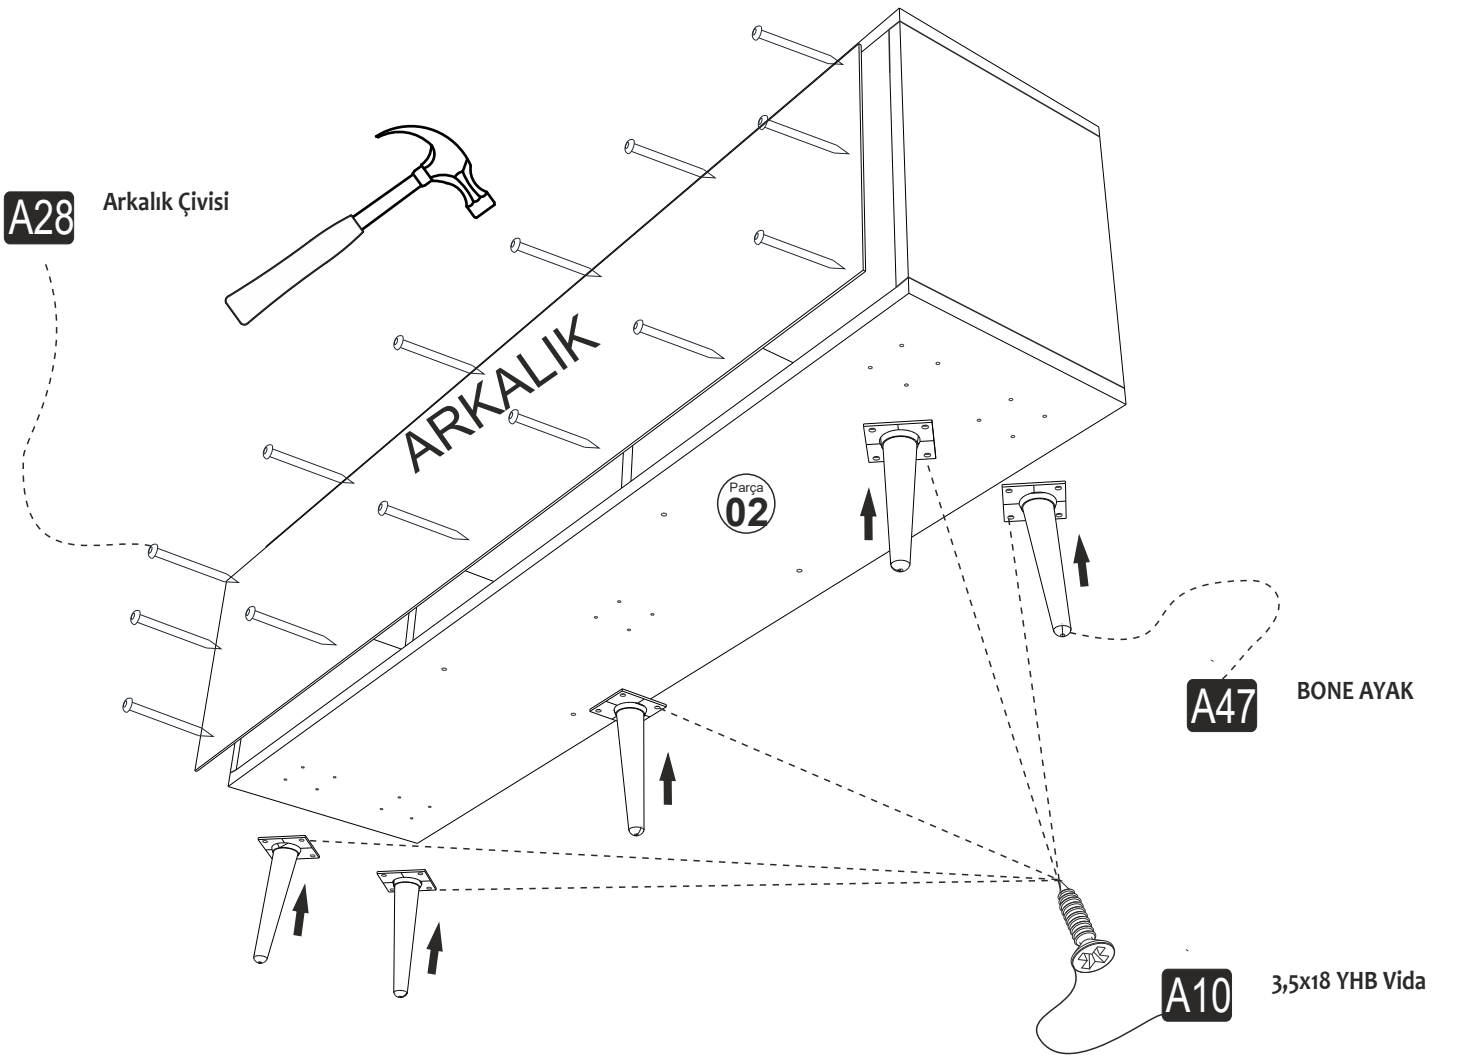

DROP TV STAND

DROP TV.ÜNİTESİ

Tv1123

MONTAJ VE KULLANIM KLAVUZU

ASSEMBLY MANUEL

SAYFA 2

Bu modül iki kişi tarafından kurulmalıdır.
This unit should be assembled by two persons.

AKSESUAR LİSTESİ / Accessory List

PARÇA KODLAMA / GENERAL VIEW

SAYFA 4

MENTEŞE AYAR VİDASI

A10 3,5x18 YHB Vida

A11 Tam Deve Boynu
Menteşe

A14 M4x22 Kulp Vidası

A46 Halka Kulp

A14 M4x22 Kulp Vidası