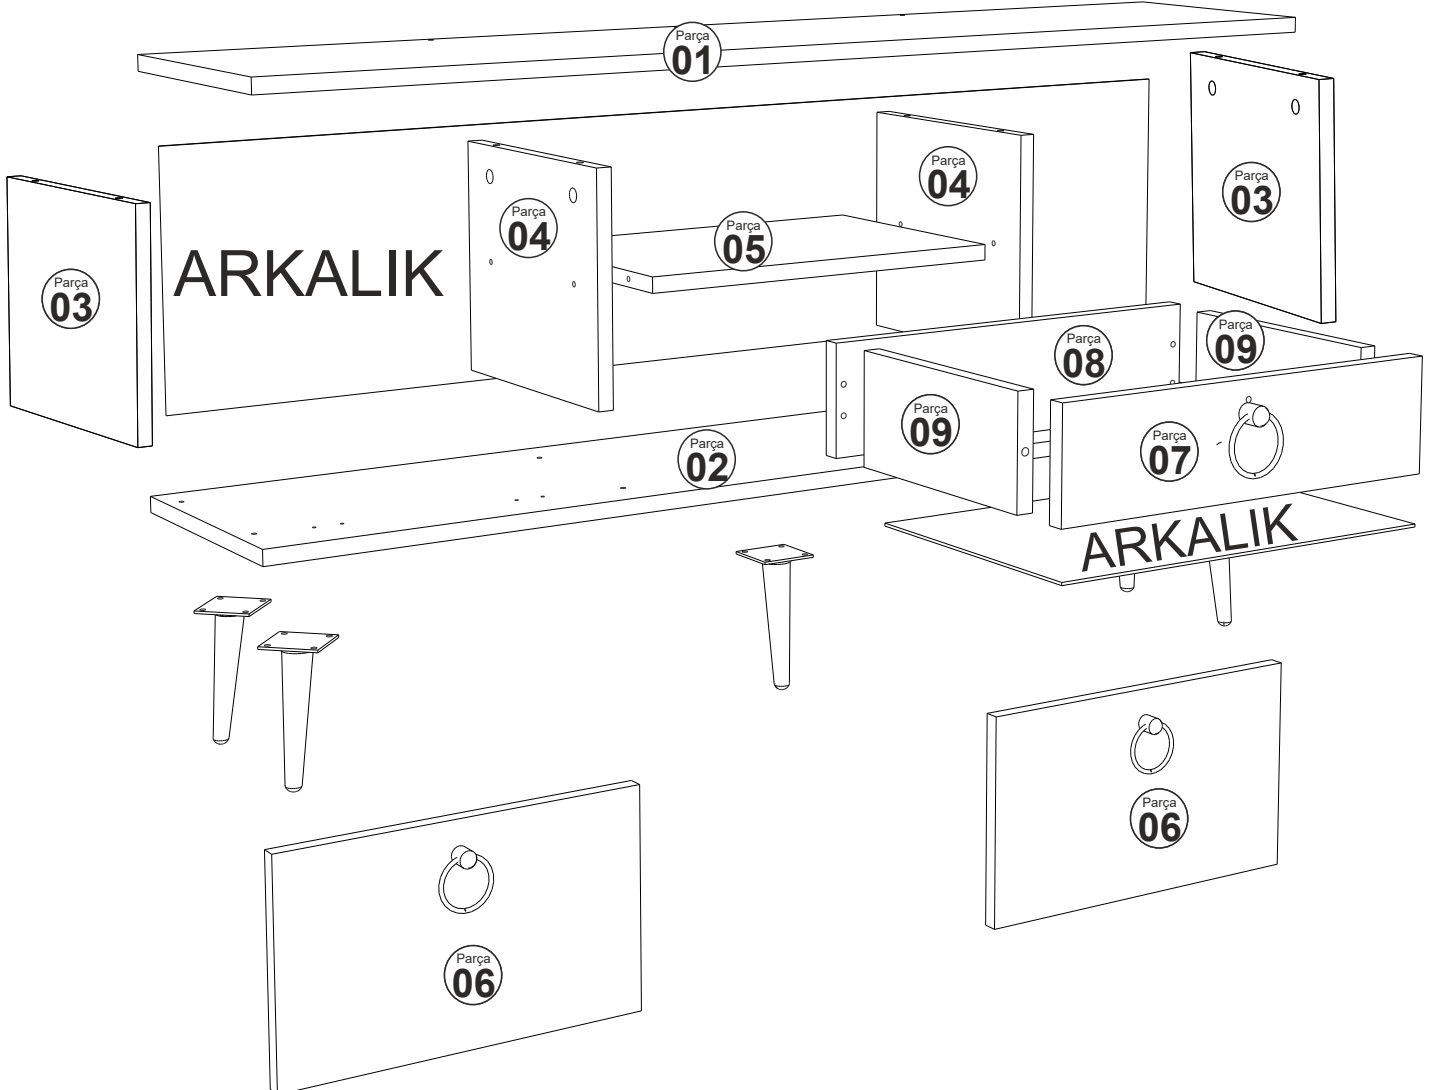

PARÇA KODLAMA / GENERAL VIEW