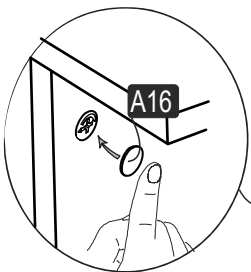

SAYFA 4

MENTEŞE AYAR VİDASI

A10 3,5x18 YHB Vida

A11 Tam Deve Boynu
Menteşe

A14 M4x22 Kulp Vidası

A46 Halka Kulp

A14 M4x22 Kulp Vidası

A46 Halka Kulp

A09

4x50 YHB Vida

A28

Arkalık Çivisi

A16