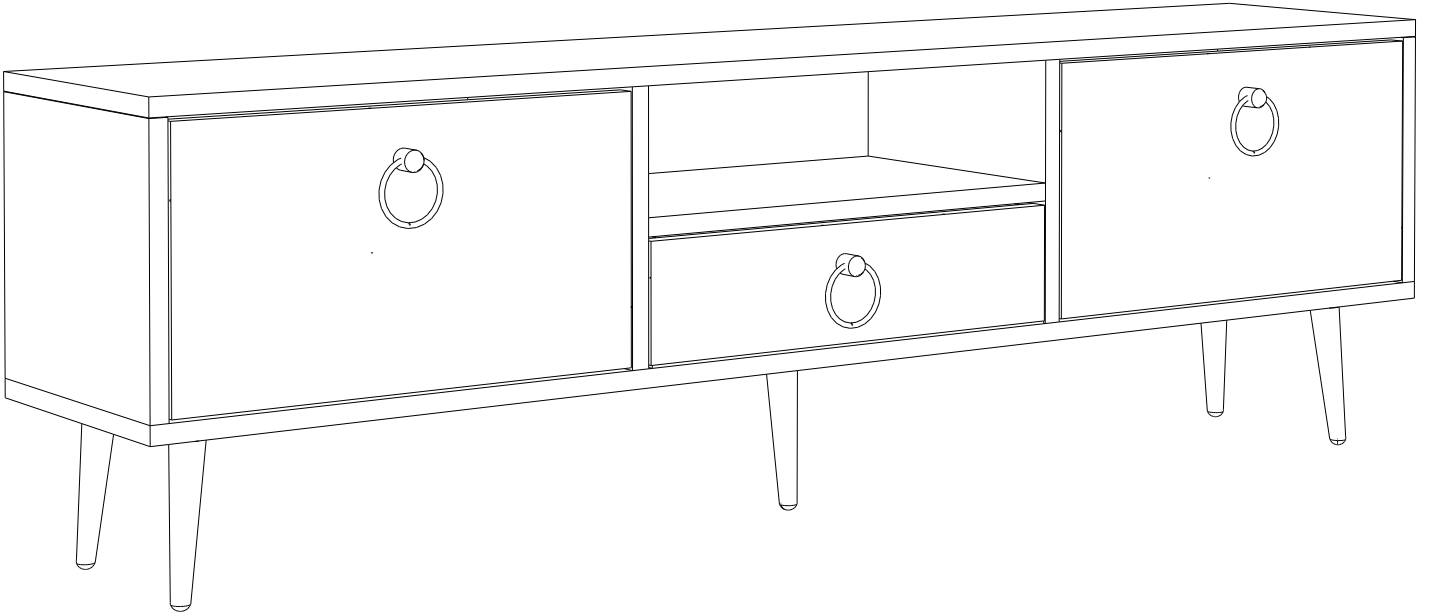

DROP TV STAND

DROP TV.ÜNİTESİ

Tv1123

MONTAJ VE KULLANIM KLAVUZU

ASSEMBLY MANUEL

SAYFA 2

Bu modül iki kişi tarafından kurulmalıdır.
This unit should be assembled by two persons.

AKSESUAR LİSTESİ / Accessory List