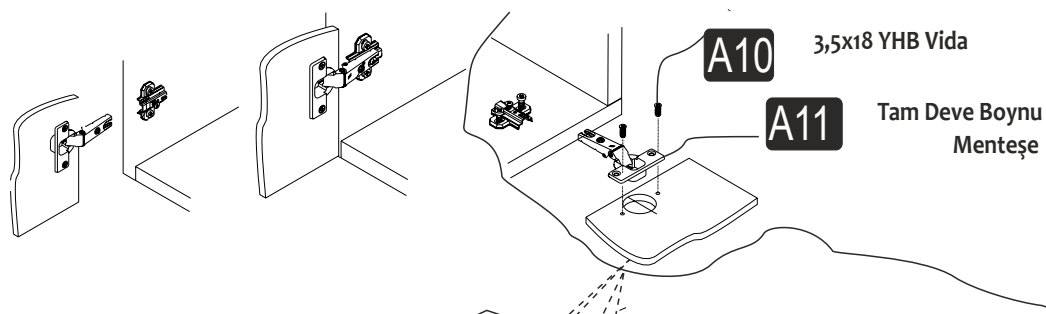

PARÇA KODLAMA / GENERAL VIEW

SAYFA 4

MENTEŞE AYAR VİDASI

A10 3,5x18 YHB Vida

A11 Tam Deve Boynu
Menteşe

A14 M4x22 Kulp Vidası

A46 Halka Kulp

A14 M4x22 Kulp Vidası