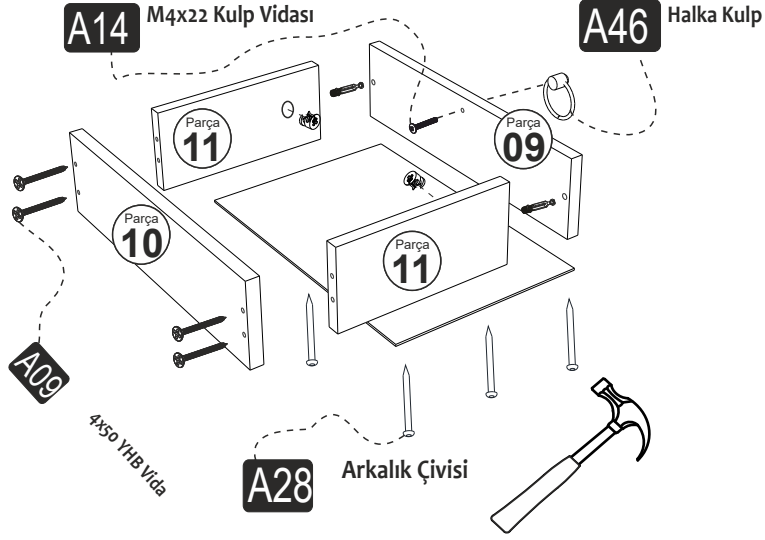

A14 M4x22 Kulp Vidası

A46 Halka Kulp

A14 M4x22 Kulp Vidası

A46 Halka Kulp

A09

4x50 YHB Vida

A28

Arkalık Çivisi