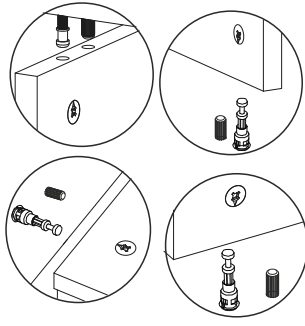

A02

Minifix Mil