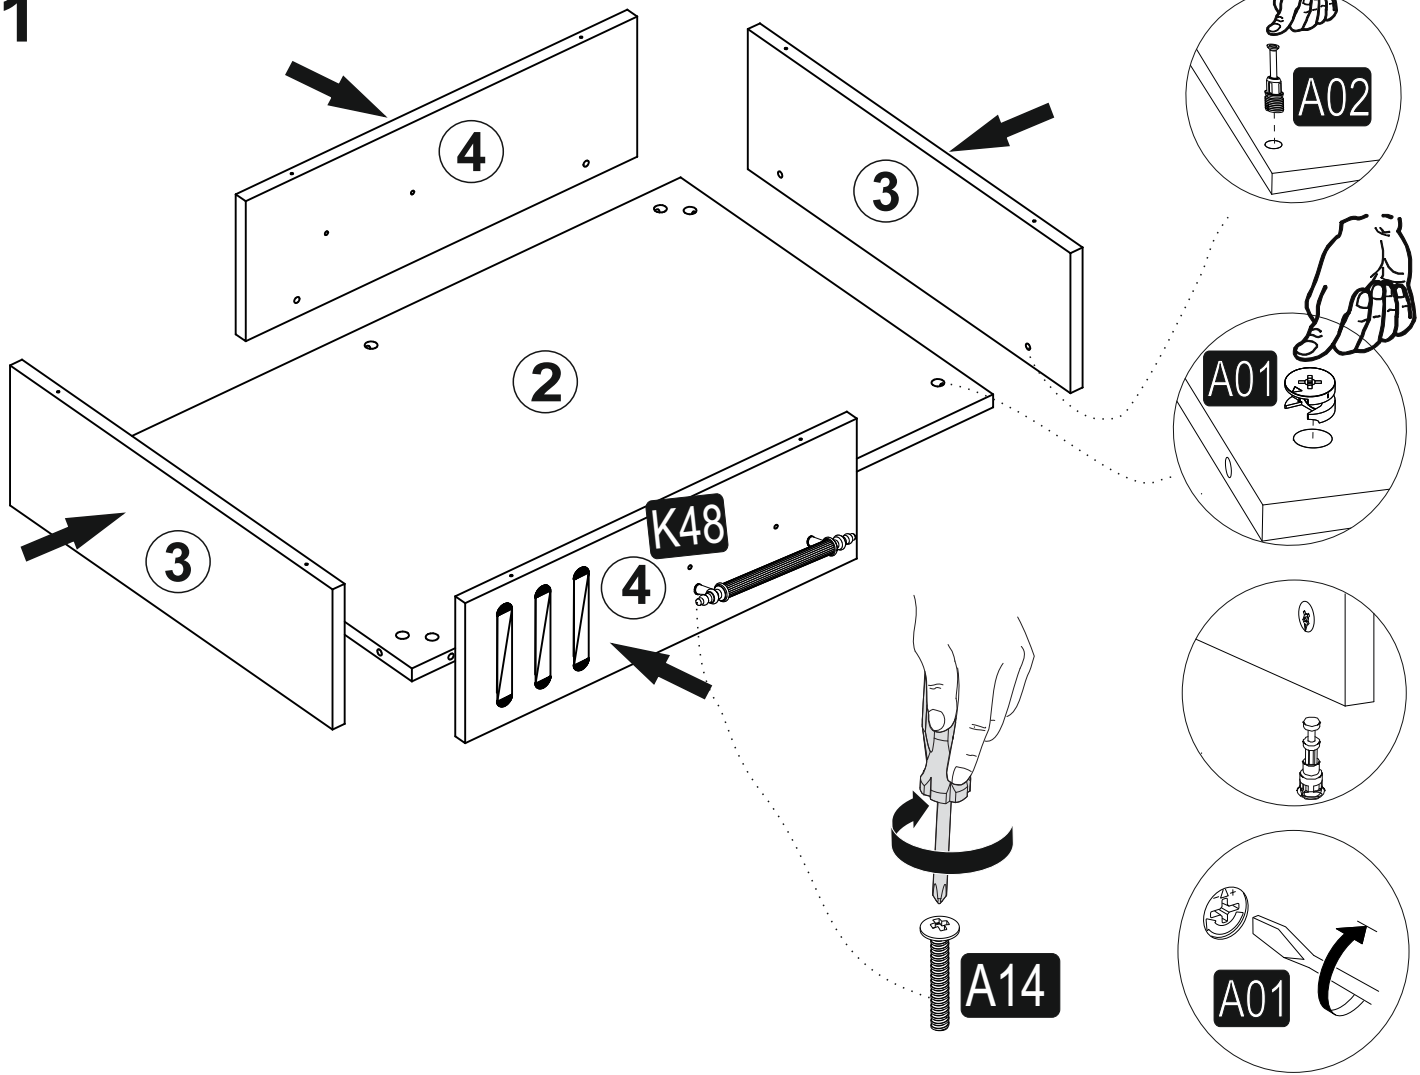

MONTAJ VE KULLANIM KILAVUZU ASSEMBLY MANUEL

Bu modülün kurulumu için gerekli olan araçlar.
The necessary tools (not included)

Bu modül iki kişi tarafından kurulmalıdır.
This unit should be assembled by two persons.

AKSESUAR LİSTESİ ACCESSORY LIST

A01 Minifix Gövde  8x	A02 Minifix Mil  8x	A09 4x50 YHB Vida  8x	A42 PRAMİT AYAK (20 CM) (BEYAZ-ALTIN)  4x	A10 3,5x18 YHB Vida  16x
K48 altın  2x	A14 M4x22 Kulp Vidası  4x	A04 Minifix Tapa  BEYAZ 8x		

Parça Kod	Adet	Boy	En	Kalınlık
1	1	900	600	18
2	1	864	564	18
3	2	582	196	18
4	2	582	196	18

1

2

3