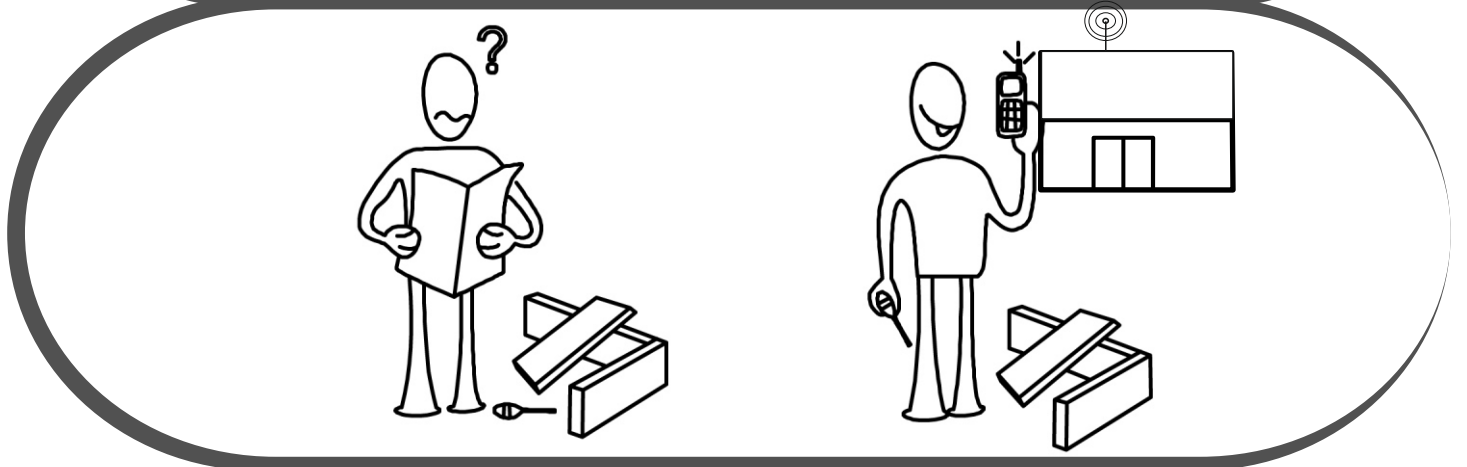

MONTAJ VE KULLANIM KILAVUZU ASSEMBLY MANUEL

Bu modülün kurulumu için gerekli olan araçlar.
The necessary tools (not included)

Bu modül iki kişi tarafından kurulmalıdır.
This unit should be assembled by two persons.

Parça Kod	Adet	Boy	En	Kalınlık
1	1	900	600	18
2	1	864	564	18
3	2	582	196	18
4	2	582	196	18

1

2

3