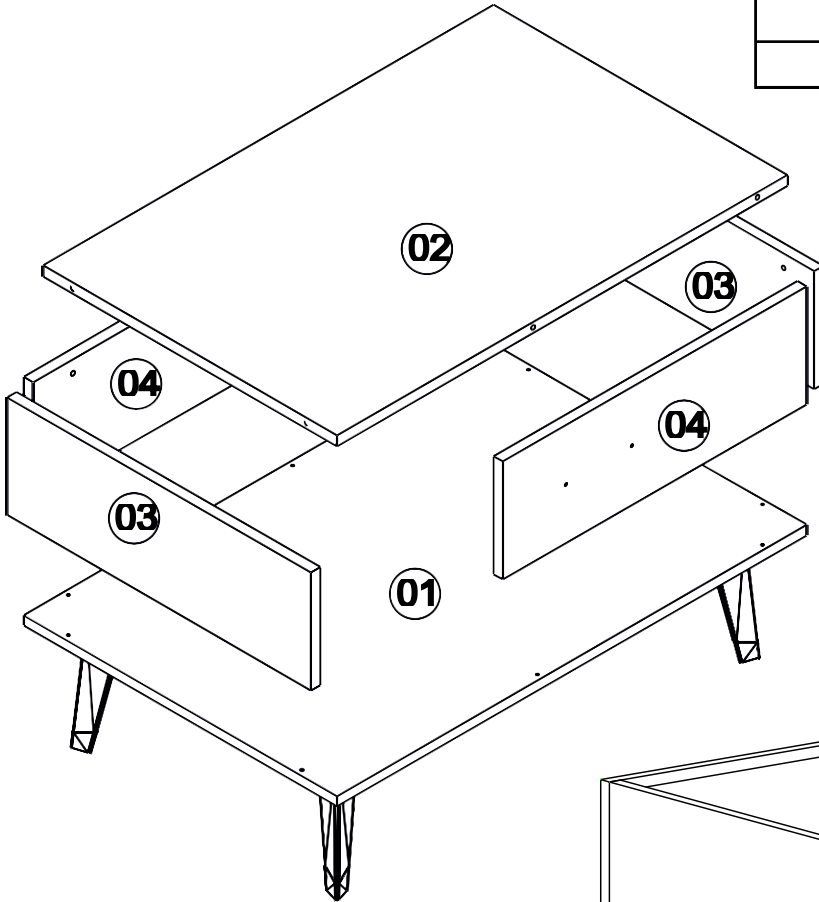

MONTAJ VE KULLANIM KILAVUZU ASSEMBLY MANUEL

Bu modülün kurulumu için gerekli olan araçlar.
The necessary tools (not included)

Bu modül iki kişi tarafından kurulmalıdır.
This unit should be assembled by two persons.

AKSESUAR LİSTESİ ACCESSORY LIST

A01 Minifix Gövde  8x	A02 Minifix Mil  8x	A09 4x50 YHB Vida  8x	A42 PRAMİT AYAK (20 CM) (BEYAZ-ALTIN)  4x	A10 3,5x18 YHB Vida  16x
K48 altın  2x	A14 M4x22 Kulp Vidası  4x	A04 Minifix Tapa  BEYAZ 8x		

Parça Kod	Adet	Boy	En	Kalınlık
1	1	900	600	18
2	1	864	564	18
3	2	582	196	18
4	2	582	196	18

1

2

3