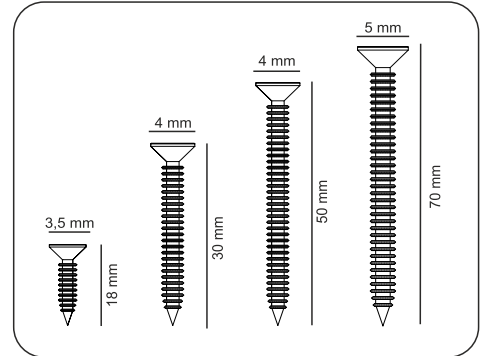

# ACCESSORY LIST

<b>A23</b> Minifix M8  14x	<b>A22</b> Minifix G18  14x	<b>A06</b> 18 mm  14 x	<b>A11</b> Tam Deve Boynu Menteşe  2X	<b>A10</b> 3,5x18 YHB Vida  24x
 Halka Kulp 1X	 M4x22 Kulp Vidası 1 x	 Bone Ayak 4x		