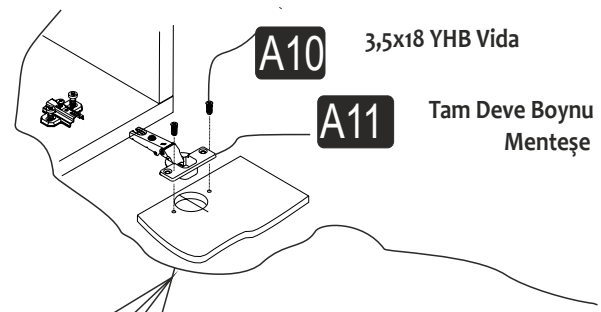

SAYFA 4

A10

3,5x18 YHB Vida

A11

Tam Deve Boynu
Menteşe