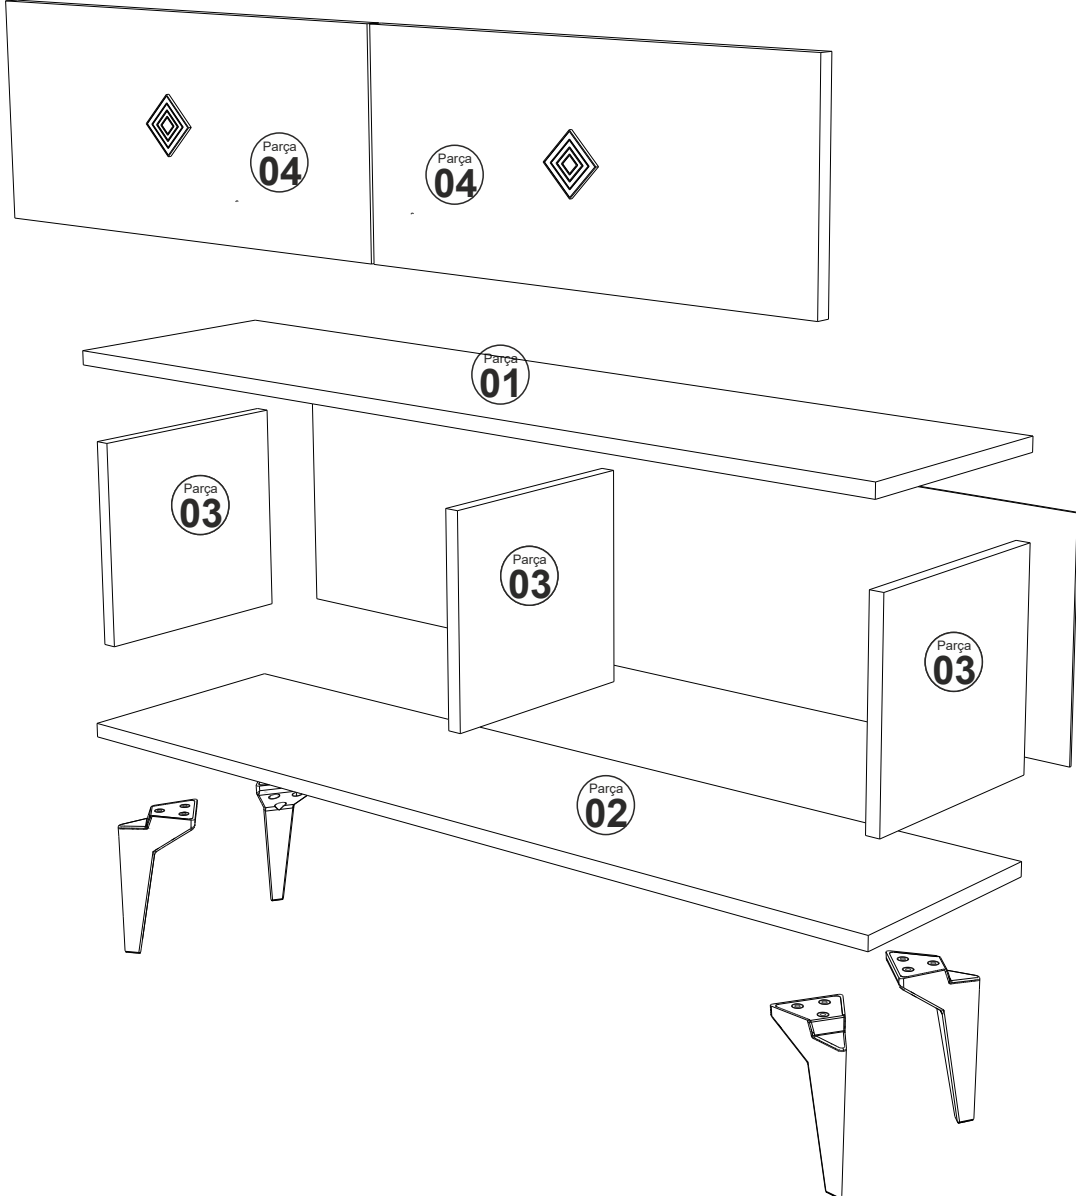

PARÇA KODLAMA / GENERAL VIEW