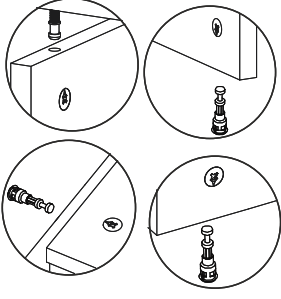

SAYFA 3

A02

Minifix Mil

A01

Minifix Gövde

A28

Arkalık Çivisi

arkalık

Parça 03

Parça 02

A52

Elegans ayak

A20

3,5x25 YHB vida