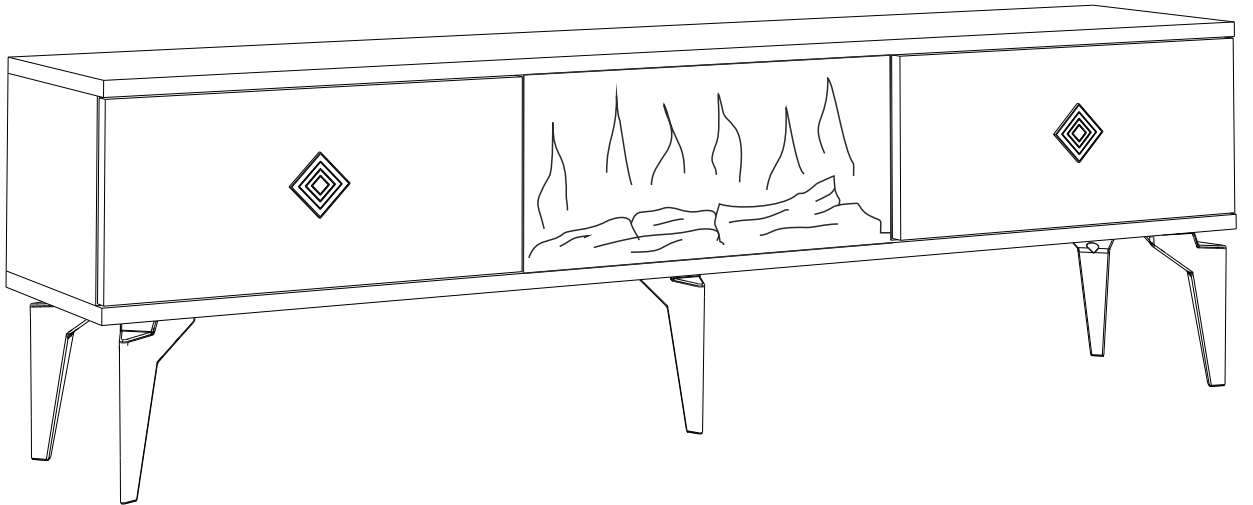

FLAME TV ÜNİTESİ

Tv1155

MONTAJ VE KULLANIM KLAVUZU ASSEMBLY MANUEL

SAYFA 2

Bu modül iki kişi tarafından kurulmalıdır.
This unit should be assembled by two persons.

AKSESUAR LİSTESİ / Accessory List

Bu modülün kurulumu için gerekli olan araçlar.
The necessary tools (not included)