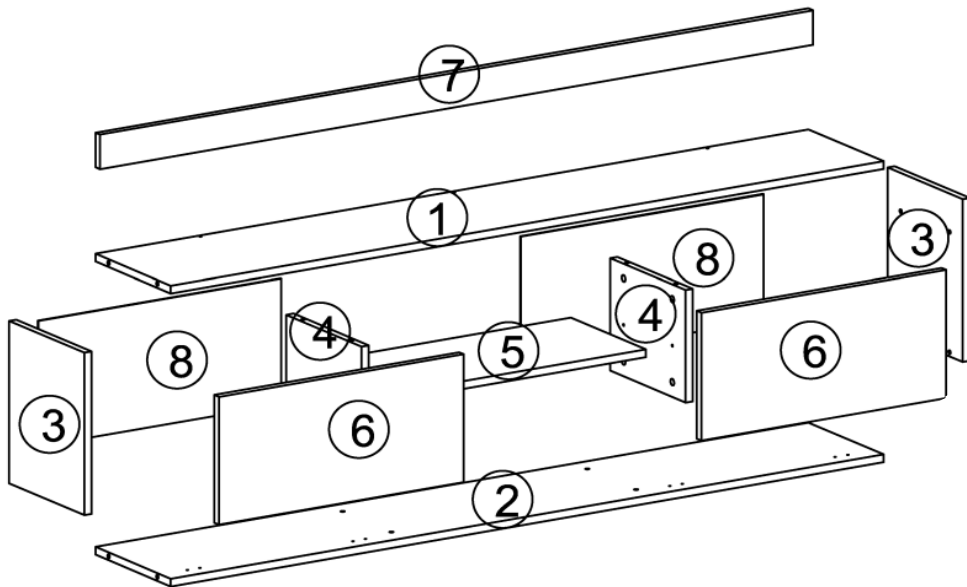

MONTAJ VE KULLANIM KILAVUZU ASSEMBLY MANUEL

Bu modülün kurulumu için gerekli olan araçlar.
The necessary tools (not included)

Bu modül iki kişi tarafından kurulmalıdır.
This unit should be assembled by two persons.

AKSESUAR LİSTESİ ACCESSORY LIST

A01 Minifix Gövde  16x	A02 Minifix Mil  16x	A12 Düz Mentеше  4x	A13 Mentеше Altlığı  4x	A42 PRAMİT AYAK (20 CM) (SİYAH-ALTIN) (BEYAZ-ALTIN) Değişken 6x
A10 3,5x18 YHB Vida  40x	A46 Halka Kulp  2x	A14 M4x22 Kulp Vidası  2x	A28 Arkalık Çivisi  30x	A04 Minifix Tapa Değişken 16x
A40 Raf Pimi  4x	A09 4x50 YHB Vida  6x			