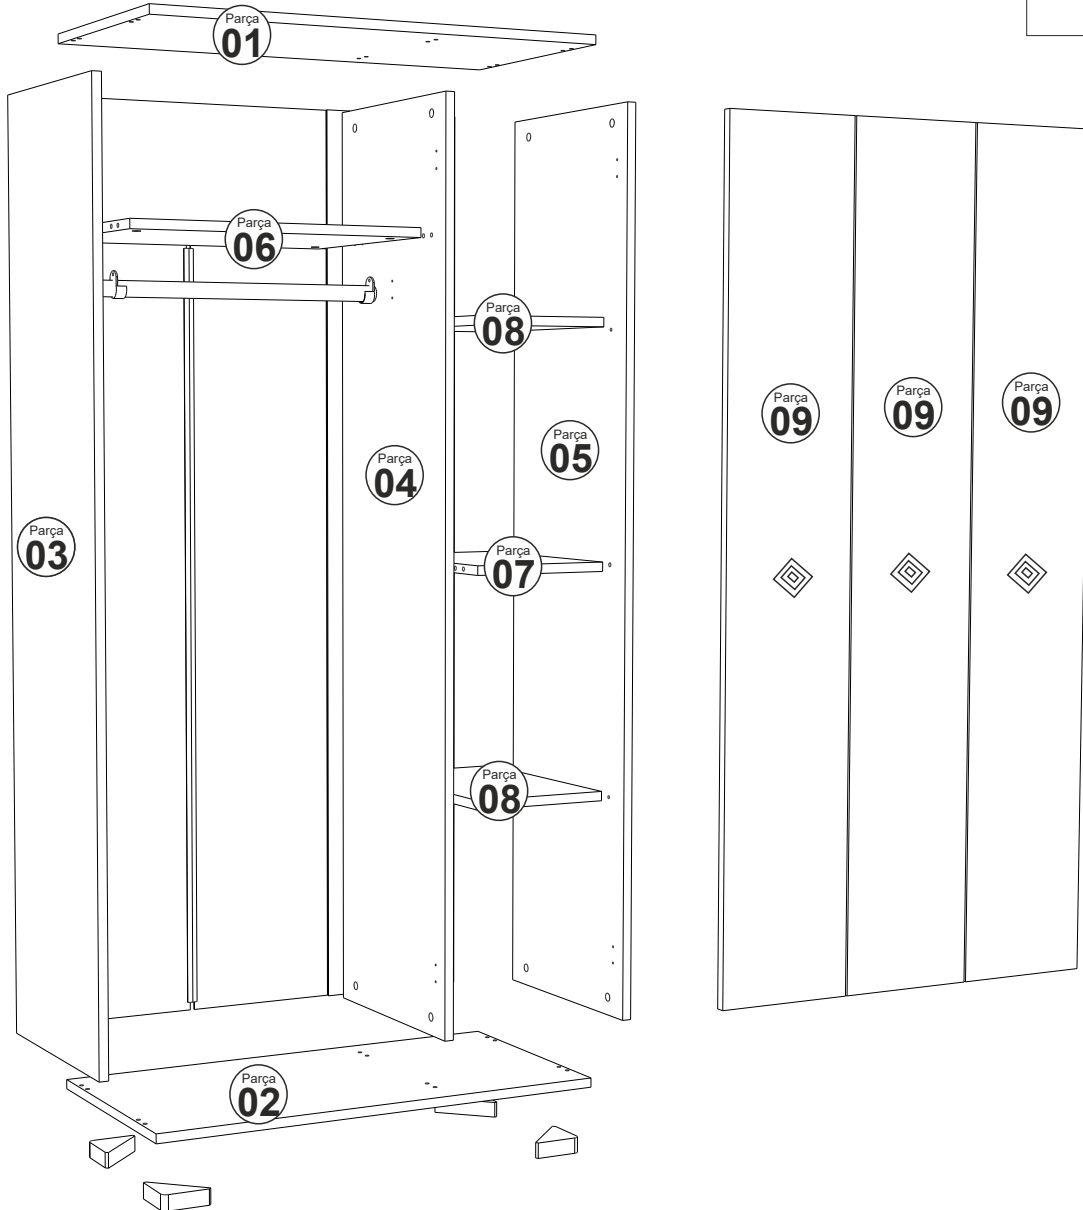

PARÇA KODLAMA / GENERAL VIEW