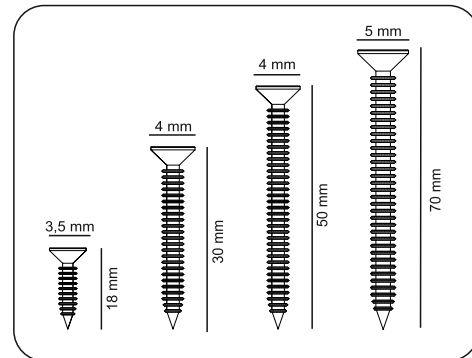

# ACCESSORY LIST

<b>A23</b> Minifix M8  24x	<b>A22</b> Minifix G18  24x	<b>A04</b> KVLV  4x	<b>K22</b>  4x	<b>A18</b> 3,5x18  56x
<b>V23</b> 20CM  5x	<b>A48</b> AC  32x	<b>C01</b> DM  8x	<b>C04</b> MA  8x	<b>A42</b> 5x70  2x
<b>A16</b> DB 8mm  2x	<b>A06</b> 18 mm  24x	<b>A29</b> LA  2x	<b>A49</b> KLPVD 20mm  4x	<b>0x</b>