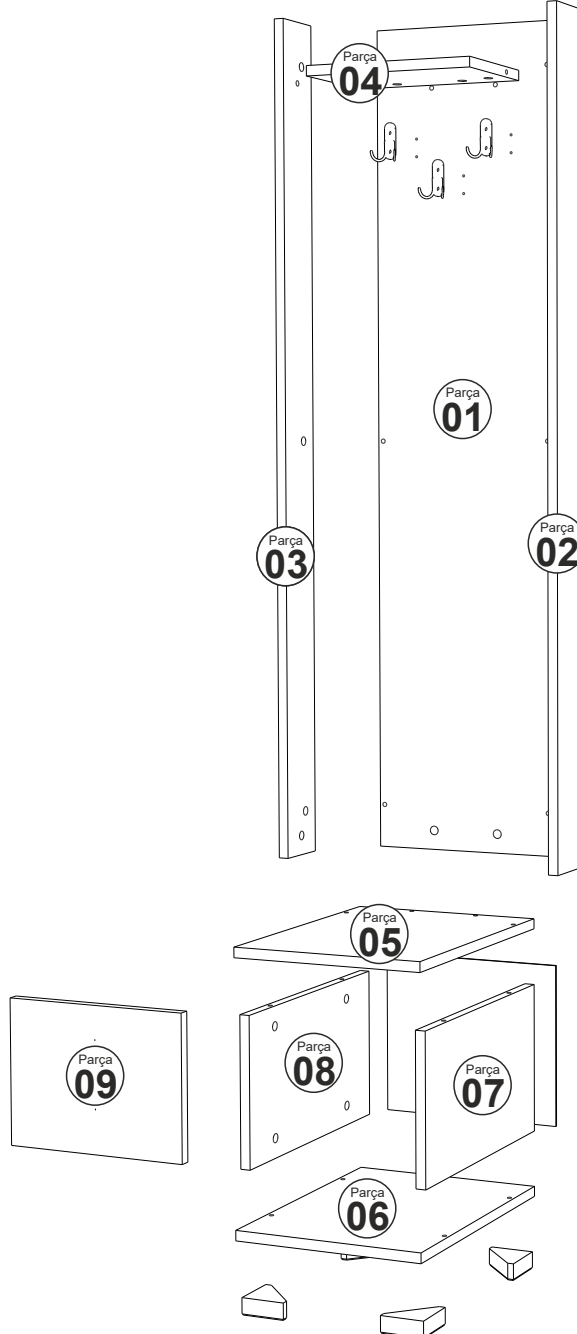

NORA (D) MODÜL PORTMANTO

MONTAJ VE KULLANIM KLAVUZU ASSEMBLY MANUEL

SAYFA 2

Bu modül iki kişi tarafından kurulmalıdır.
This unit should be assembled by two persons.

AKSESUAR LİSTESİ / Accessory List

Bu modülün kurulumu için gerekli olan araçlar.
The necessary tools (not included)

A01 Minifix Gövde  22x	A02 Minifix Mil  22x	A04 Minifix Tapa  22x	A10 3,5x18 YHB Vida  26x	A28 Arkalık Çivisi  32x
A45 Üçgen ayak beyaz  4x	A12 Düz Mentеше  2x	A13 Mentеше Atlığı  2x	A43 Kare kulp  1x	A14 M4x22 Kulp Vidası  1x
A19 ASKI  KROM 3x				

PARÇA KODLAMA / GENERAL VIEW

SAYFA 3