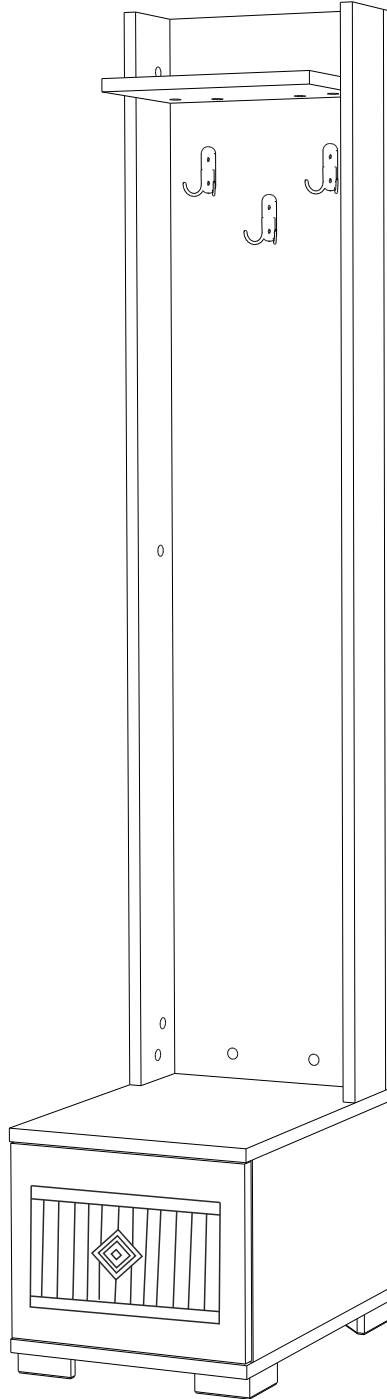

NORA (D) MODÜL PORTMANTO

MONTAJ VE KULLANIM KLAVUZU ASSEMBLY MANUEL

SAYFA 2

Bu modül iki kişi tarafından kurulmalıdır.
This unit should be assembled by two persons.

AKSESUAR LİSTESİ / Accessory List

Bu modülün kurulumu için gerekli olan araçlar.
The necessary tools (not included)

A01 Minifix Gövde  22x	A02 Minifix Mil  22x	A04 Minifix Tapa  22x	A10 3,5x18 YHB Vida  26x	A28 Arkalık Çivisi  32x
A45 Üçgen ayak beyaz  4x	A12 Düz Mentеше  2x	A13 Mentеше Atlığı  2x	A43 Kare kulp  1x	A14 M4x22 Kulp Vidası  1x
A19 ASKI  KROM 3x				