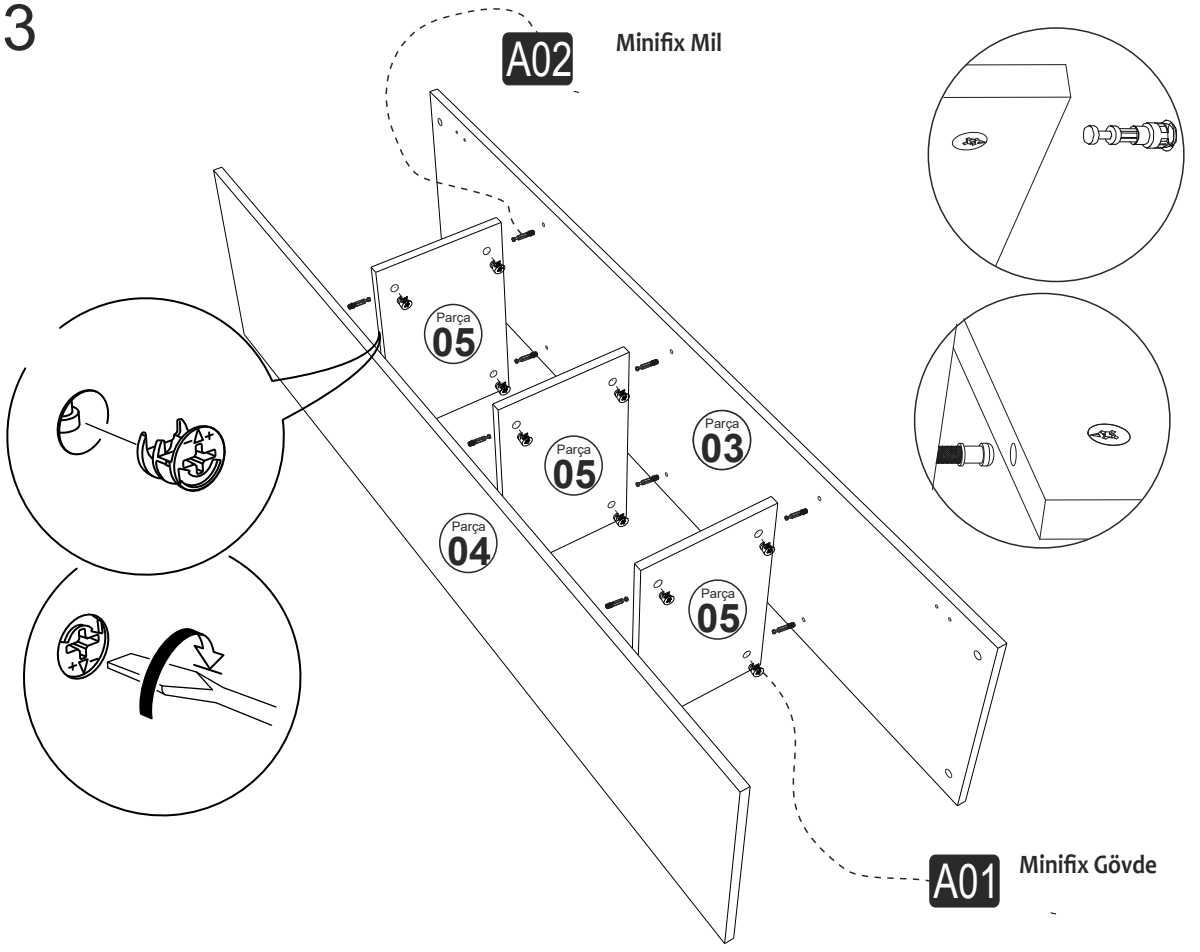

NORA (A) 1 KAPAKLI DOLAP

MONTAJ VE KULLANIM KLAVUZU ASSEMBLY MANUEL

SAYFA 2

Bu modül iki kişi tarafından kurulmalıdır.
This unit should be assembled by two persons.

AKSESUAR LİSTESİ / Accessory List

Bu modülün kurulumu için gerekli olan araçlar.
The necessary tools (not included)

A01 Minifix Gövde  20x	A02 Minifix Mil  20x	A28 Arkalık Çivisi  30x	A04 Minifix Tapa  20x	A10 3,5x18 YHB Vida  20x
A45 Üçgen ayak beyaz  4x	A12 Düz Mentеше  2x	A13 Mentеше Atlığı  2x	Kare kulp  1x	A14 M4x22 Kulp Vidası  2x

PARÇA KODLAMA / GENERAL VIEW

M4x22 Kulp Vidası

A14

DÜZ SİYAP KULP
128 mm

A44

Parça
06

3,5x18 YHB Vida

A10

Düz Menteşe

A12

3,5x18 YHB Vida

A10

Düz Menteşe

A12

MENTEŞE AYAR VİDASI

A04