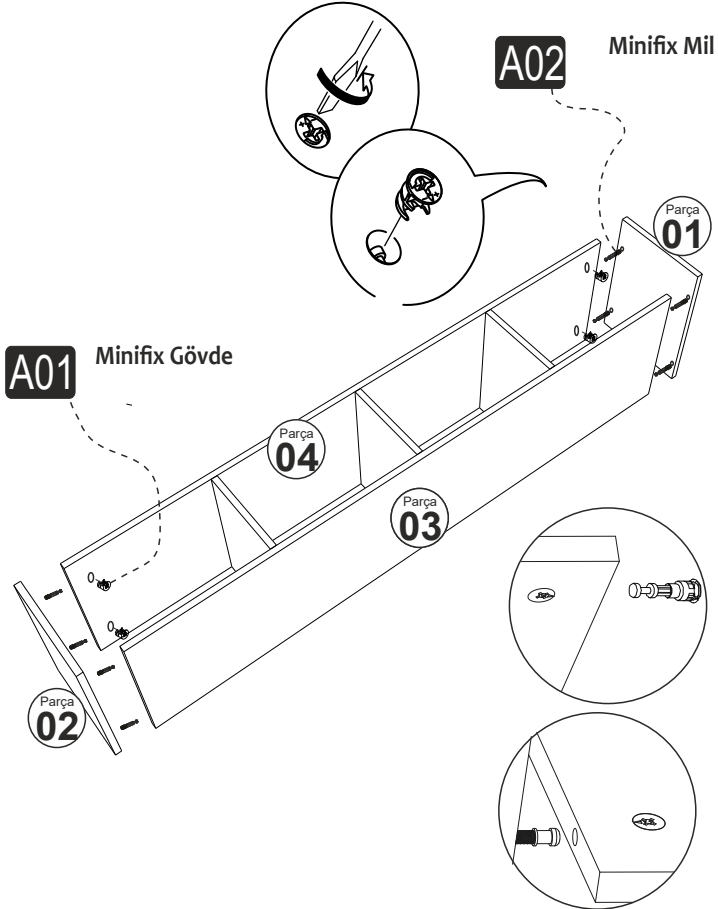

NORA (A) 1 KAPAKLI DOLAP

MONTAJ VE KULLANIM KLAVUZU ASSEMBLY MANUEL

SAYFA 2

Bu modül iki kişi tarafından kurulmalıdır.
This unit should be assembled by two persons.

AKSESUAR LİSTESİ / Accessory List

Bu modülün kurulumu için gerekli olan araçlar.
The necessary tools (not included)

A01 Minifix Gövde  20x	A02 Minifix Mil  20x	A28 Arkalık Çivisi  30x	A04 Minifix Tapa  20x	A10 3,5x18 YHB Vida  20x
A45 Üçgen ayak beyaz  4x	A12 Düz Mentеше  2x	A13 Mentеше Atlığı  2x	Kare kulp  1x	A14 M4x22 Kulp Vidası  2x

PARÇA KODLAMA / GENERAL VIEW

M4x22 Kulp Vidası

A14

DÜZ SİYAP KULP
128 mm

A44

Parça
06

3,5x18 YHB Vida

A10

Düz Menteşe

A12

3,5x18 YHB Vida

A10

Düz Menteşe

A12

MENTEŞE AYAR VİDASI

A04