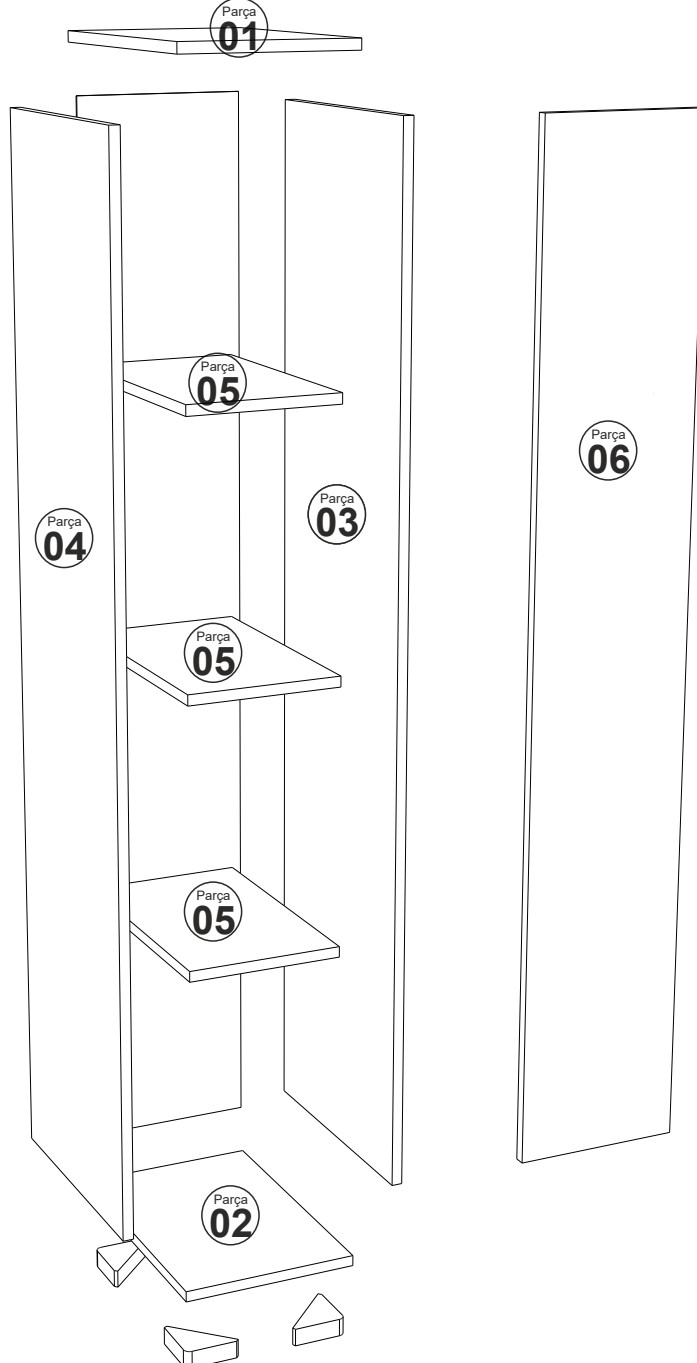

NORA (A) 1 KAPAKLI DOLAP

MONTAJ VE KULLANIM KLAVUZU ASSEMBLY MANUEL

SAYFA 2

Bu modül iki kişi tarafından kurulmalıdır.
This unit should be assembled by two persons.

AKSESUAR LİSTESİ / Accessory List

Bu modülün kurulumu için gerekli olan araçlar.
The necessary tools (not included)

A01 Minifix Gövde  20x	A02 Minifix Mil  20x	A28 Arkalık Çivisi  30x	A04 Minifix Tapa  20x	A10 3,5x18 YHB Vida  20x
A45 Üçgen ayak beyaz  4x	A12 Düz Mentеше  2x	A13 Mentеше Atlığı  2x	Kare kulp  1x	A14 M4x22 Kulp Vidası  2x

PARÇA KODLAMA / GENERAL VIEW

M4x22 Kulp Vidası

A14

DÜZ SİYAP KULP
128 mm

A44

Parça
06

3,5x18 YHB Vida

A10

Düz Menteşe

A12

3,5x18 YHB Vida

A10

Düz Menteşe

A12

MENTEŞE AYAR VİDASI

A04