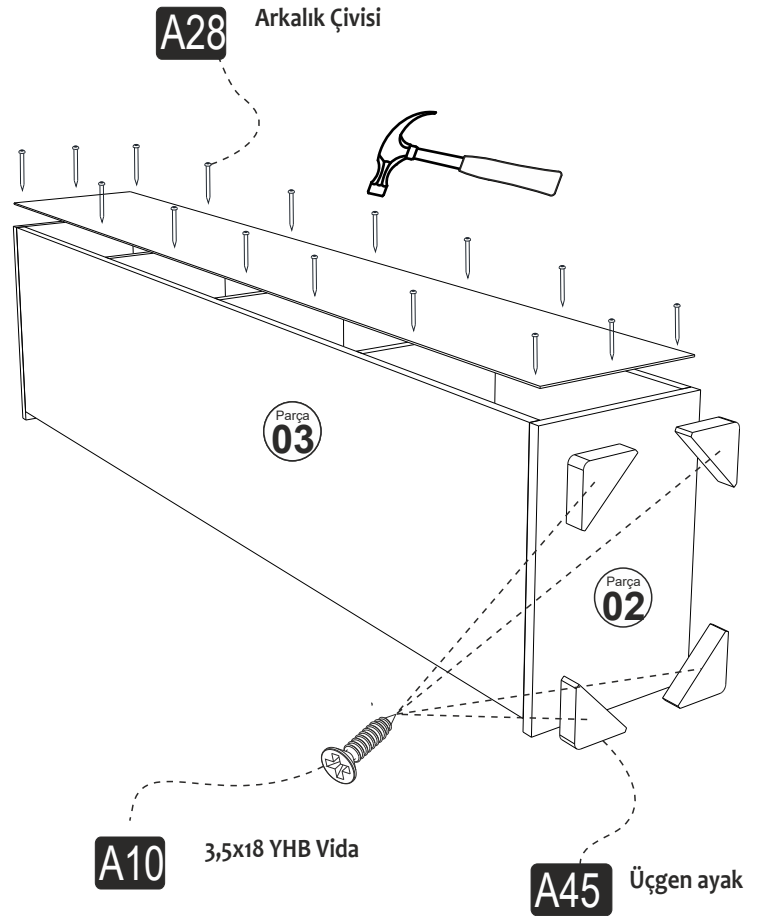

NORA (A) 1 KAPAKLI DOLAP

MONTAJ VE KULLANIM KLAVUZU ASSEMBLY MANUEL

SAYFA 2

Bu modül iki kişi tarafından kurulmalıdır.
This unit should be assembled by two persons.

AKSESUAR LİSTESİ / Accessory List

Bu modülün kurulumu için gerekli olan araçlar.
The necessary tools (not included)

A01 Minifix Gövde  20x	A02 Minifix Mil  20x	A28 Arkalık Çivisi  30x	A04 Minifix Tapa  20x	A10 3,5x18 YHB Vida  20x
A45 Üçgen ayak beyaz  4x	A12 Düz Mentеше  2x	A13 Mentеше Atlığı  2x	Kare kulp  1x	A14 M4x22 Kulp Vidası  2x

PARÇA KODLAMA / GENERAL VIEW

M4x22 Kulp Vidası

A14

DÜZ SİYAP KULP
128 mm

A44

Parça
06

3,5x18 YHB Vida

A10

Düz Menteşe

A12

3,5x18 YHB Vida

A10

Düz Menteşe

A12

MENTEŞE AYAR VİDASI

A04