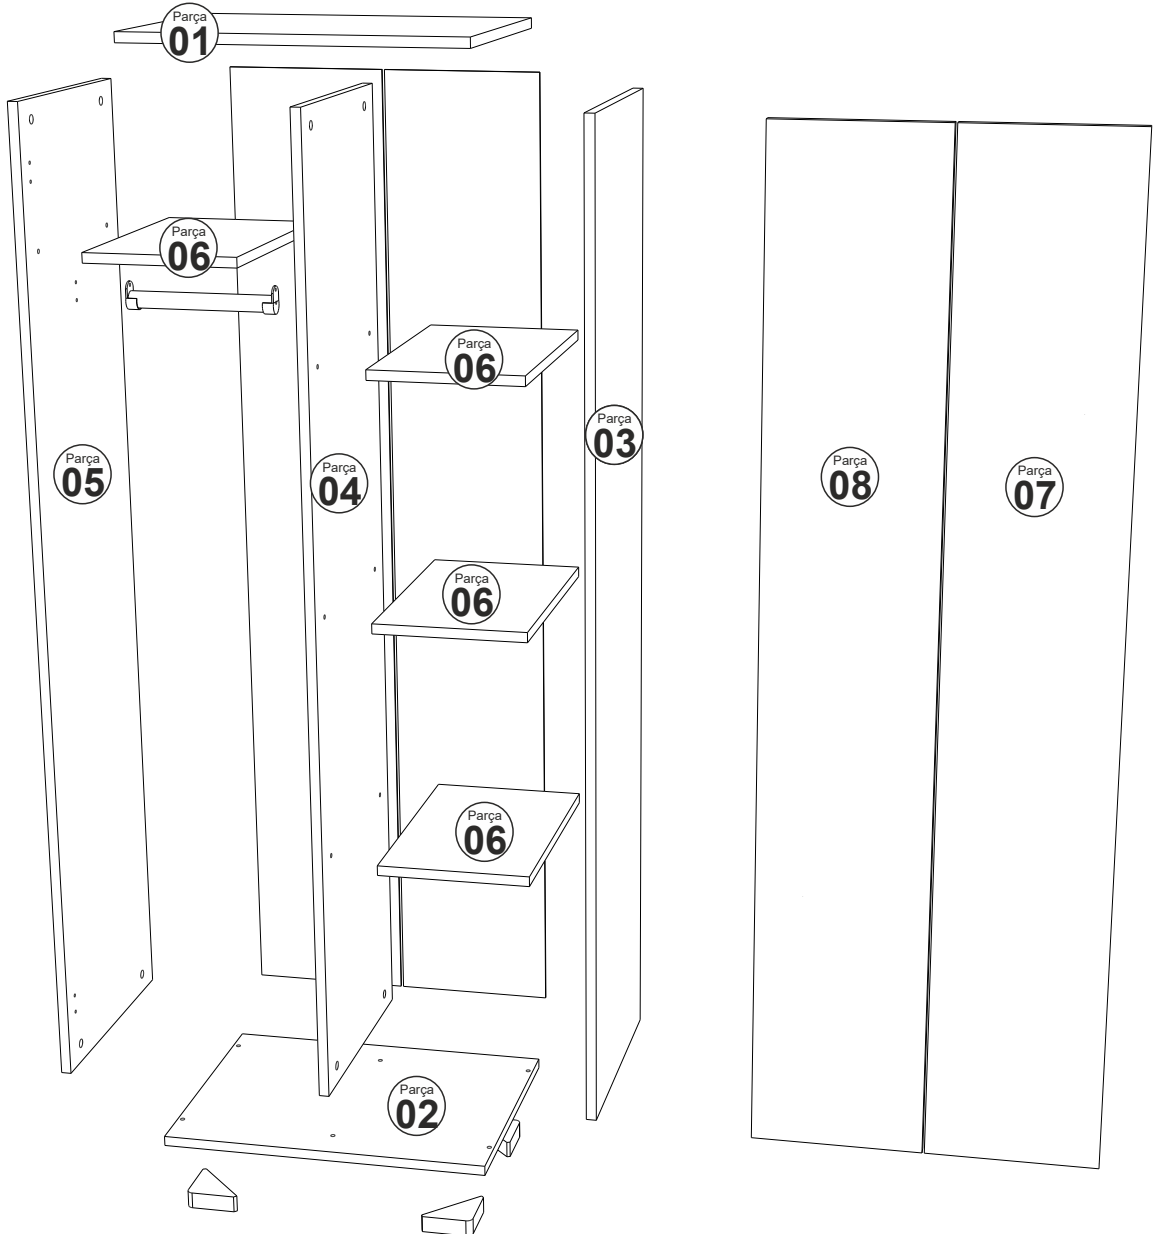

AKSESUAR LİSTESİ / Accessory List

Bu modülün kurulumu için gerekli olan araçlar.
The necessary tools (not included)

A01 Minifix Gövde 28x	A02 Minifix Mil 28x	A28 Arkalık Çivisi 30x	A04 Minifix Tapa 28x	A10 3,5x18 YHB Vida 28x
A30 Askı Flanşı 2x	A12 Düz Mentеше 4x	A13 Mentеше Atlığı 4x	A51 Kare Kulp 2x	A14 M4x22 Kulp Vidası 2x
A45 Üçgen ayak beyaz 4x	A31 Askı Borusu 267 mm 1x	PARÇA KODLAMA / GENERAL VIEW