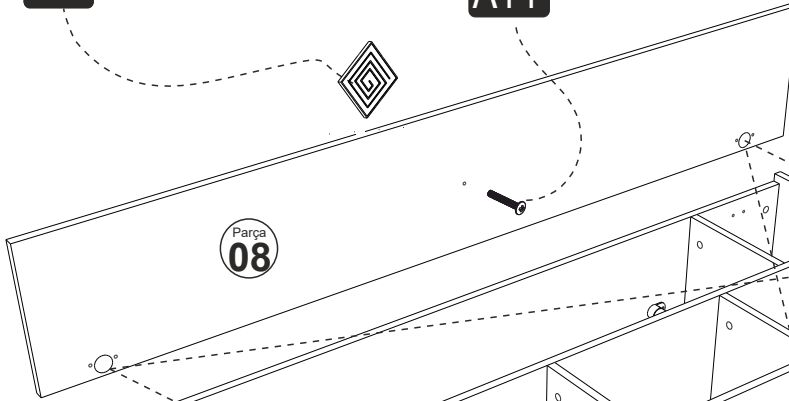

**A30** Askı Flanşı

**A31** Askı Borusu  
267 mm

**A10** 3,5x18 YHB Vida

**A51** Kare Kulp

**A14** M4x22 Kulp Vidası

Parça  
**08**

Parça  
**07**

**A10** 3,5x18 YHB Vida