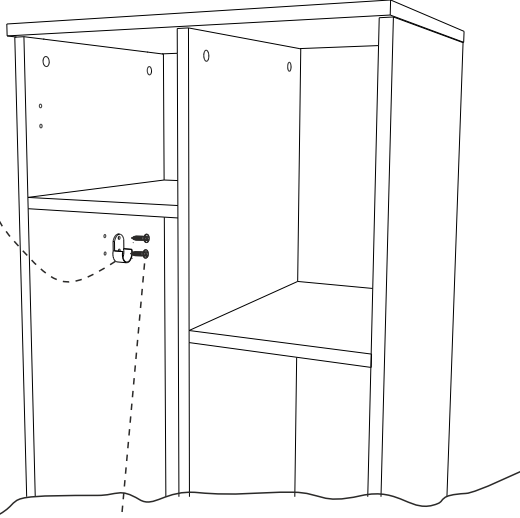

A30 Askı Flanşı

A31 Askı Borusu
267 mm

A10 3,5x18 YHB Vida