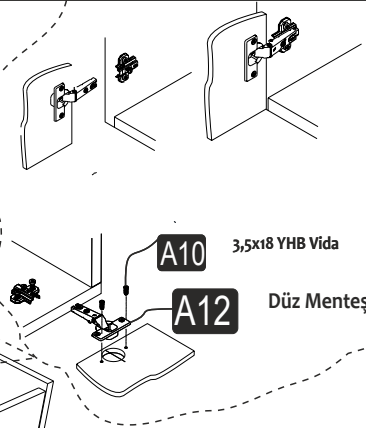

**A30** Askı Flanşı

**A31** Askı Borusu  
267 mm

**A10** 3,5x18 YHB Vida

**A51** Kare Kulp

**A14** M4x22 Kulp Vidası

Parça  
**08**

Parça  
**07**

**A10** 3,5x18 YHB Vida

**A12** Düz Mentеше

MENTEŞE AYAR VİDASI

**A10** 3,5x18 YHB Vida

**A12** Düz Mentеше