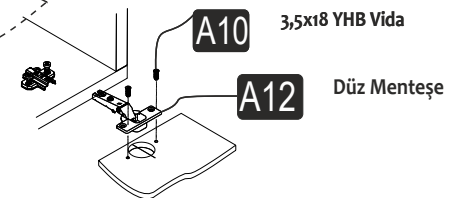

A10 3,5x18 YHB Vida

A12 Düz Mentеше