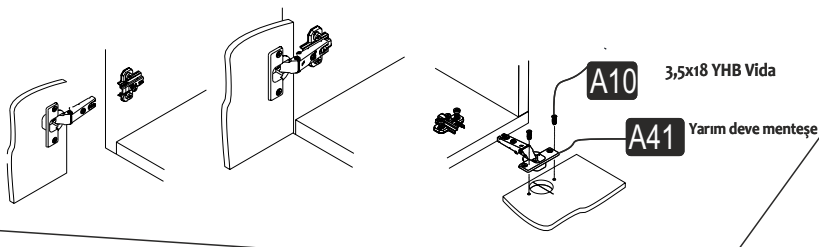

### MONTAJ VE KULLANIM KLAVUZU ASSEMBLY MANUEL

Bu modülün kurulumu için gerekli olan araçlar.  
The necessary tools (not included)

Bu modül iki kişi tarafından kurulmalıdır.  
This unit should be assembled by two persons.

Parça Kod	Adet	Boy	En	Kalınlık
1	1	1800	296	18
2	1	1800	296	18
3	2	376	296	18
4	2	260	296	18
5	1	600	296	18
6	2	618	296	18
7	1	1800	80	18
8	2	613	291	3
9	1	600	196	18
10	1	600	196	18
11	1	600	196	18
12	1	600	196	18
13	4	260	196	18
14	2	260	196	18
15	1	1200	196	18
16	1	1200	178	18
17	2	595	291	3
18	2	600	296	18